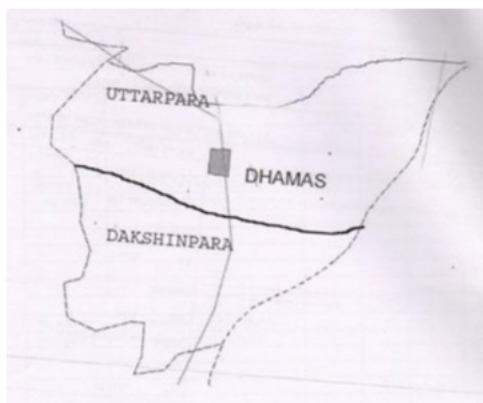

নির্বাচক নিবন্ধন আধিকারিকের স্বাক্ষর

Nazri Naksha

Google Map View

Polling Station Building Front View

Polling Station Front View

Cad View

Key MAP View

1 নাম : ভৈরব কর্মকার পিতার নাম: শুকদেব কর্মকার বাড়ির নং : n0043 বয়স : 37 লিঙ্গ : পুরুষ	ZNT0060194 ফটো উপলব্ধ	2 নাম : বালিকা কর্মকার স্বামীর নাম: ভৈরব কর্মকার বাড়ির নং : n0043 বয়স : 33 লিঙ্গ : মহিলা	ZNT1104074 ফটো উপলব্ধ	3 নাম : কালীপদ ক্ষেত্রপাল পিতার নাম: হীরু ক্ষেত্রপাল বাড়ির নং : n0065 বয়স : 36 লিঙ্গ : পুরুষ	ZNT1104090 ফটো উপলব্ধ
4 নাম : অলোকা ক্ষেত্রপাল স্বামীর নাম: হীরু ক্ষেত্রপাল বাড়ির নং : n0065 বয়স : 64 লিঙ্গ : মহিলা	JJL0156240 ফটো উপলব্ধ	5 নাম : ভরি ক্ষেত্রপাল স্বামীর নাম: দুখীরাম ক্ষেত্রপাল বাড়ির নং : 68 বয়স : 77 লিঙ্গ : মহিলা	JJL0156224 ফটো উপলব্ধ	6 নাম : তাপস ক্ষেত্রপাল পিতার নাম: হীরু ক্ষেত্রপাল বাড়ির নং : n0050 বয়স : 31 লিঙ্গ : পুরুষ	ZNT1104108 ফটো উপলব্ধ
7 নাম : পূর্ণিমা ক্ষেত্রপাল স্বামীর নাম: হারু ক্ষেত্রপাল বাড়ির নং : n0050 বয়স : 47 লিঙ্গ : মহিলা	JJL1110790 ফটো উপলব্ধ	8 নাম : হারু ক্ষেত্রপাল পিতার নাম: ক্ষুদিরাম ক্ষেত্রপাল বাড়ির নং : n0050 বয়স : 70 লিঙ্গ : পুরুষ	JJL0156182 ফটো উপলব্ধ	9 নাম : ভারতী ক্ষেত্রপাল স্বামীর নাম: উত্তম ক্ষেত্রপাল বাড়ির নং : n0047 বয়স : 53 লিঙ্গ : মহিলা	JJL0156166 ফটো উপলব্ধ
10 নাম : উত্তম ক্ষেত্রপাল পিতার নাম: ক্ষুদিরাম ক্ষেত্রপাল বাড়ির নং : 49 বয়স : 60 লিঙ্গ : পুরুষ	JJL0156158 ফটো উপলব্ধ	11 নাম : ছবি ক্ষেত্রপাল পিতার নাম: সাগর ক্ষেত্রপাল বাড়ির নং : n0044 বয়স : 43 লিঙ্গ : মহিলা	ZNT0762872 ফটো উপলব্ধ	12 নাম : সুন্দরী ক্ষেত্রপাল পিতার নাম: সাগর ক্ষেত্রপাল বাড়ির নং : n0044 বয়স : 43 লিঙ্গ : মহিলা	ZNT0929612 ফটো উপলব্ধ
13 নাম : পদ্মা ক্ষেত্রপাল স্বামীর নাম: বাপন ক্ষেত্রপাল বাড়ির নং : n0042 বয়স : 33 লিঙ্গ : মহিলা	ZNT1104082 ফটো উপলব্ধ	14 নাম : বাপন ক্ষেত্রপাল পিতার নাম: মদন ক্ষেত্রপাল বাড়ির নং : n0042 বয়স : 35 লিঙ্গ : পুরুষ	ZNT1194877 ফটো উপলব্ধ	15 নাম : বাসন্তী ক্ষেত্রপাল স্বামীর নাম: মানিক ক্ষেত্রপাল বাড়ির নং : n0042 বয়স : 67 লিঙ্গ : মহিলা	JJL0156216 ফটো উপলব্ধ
16 নাম : সবিতা ক্ষেত্রপাল স্বামীর নাম: রবীন্দ্রনাথ ক্ষেত্রপাল বাড়ির নং : n0041 বয়স : 43 লিঙ্গ : মহিলা	ZNT0060178 ফটো উপলব্ধ	17 নাম : রবীন্দ্রনাথ ক্ষেত্রপাল পিতার নাম: বিজয় ক্ষেত্রপাল বাড়ির নং : n0041 বয়স : 41 লিঙ্গ : পুরুষ	JJL2272938 ফটো উপলব্ধ	18 নাম : সুস্মিতা ক্ষেত্রপাল স্বামীর নাম: রাম ক্ষেত্রপাল বাড়ির নং : n0041 বয়স : 40 লিঙ্গ : মহিলা	JJL2272920 ফটো উপলব্ধ
19 নাম : রাম ক্ষেত্রপাল পিতার নাম: বিজয় ক্ষেত্রপাল বাড়ির নং : n0041 বয়স : 51 লিঙ্গ : পুরুষ	JJL0156265 ফটো উপলব্ধ	20 নাম : বৃদি ক্ষেত্রপাল স্বামীর নাম: বিজয় ক্ষেত্রপাল বাড়ির নং : 43 বয়স : 74 লিঙ্গ : মহিলা	JJL0156257 ফটো উপলব্ধ	21 নাম : মৃত্তিকা ক্ষেত্রপাল পিতার নাম: রাম ক্ষেত্রপাল বাড়ির নং : এন0041 বয়স : 20 লিঙ্গ : মহিলা	ZNT2005908 ফটো উপলব্ধ
22 নাম : গীতা ক্ষেত্রপাল স্বামীর নাম: তাপস ক্ষেত্রপাল বাড়ির নং : N0030 বয়স : 27 লিঙ্গ : মহিলা	ZNT1753888 ফটো উপলব্ধ	23 নাম : মনিকা ক্ষেত্রপাল স্বামীর নাম: কালীপদ ক্ষেত্রপাল বাড়ির নং : N0012 বয়স : 26 লিঙ্গ : মহিলা	ZNT1753854 ফটো উপলব্ধ	24 নাম : সুমিত্রা কিস্কু স্বামীর নাম: রমেশ কিস্কু বাড়ির নং : এন0019 বয়স : 28 লিঙ্গ : মহিলা	ZNT1804897 ফটো উপলব্ধ
25 নাম : প্রমীলা হাঁসদা স্বামীর নাম: সুবাস হাঁসদা বাড়ির নং : n0119 বয়স : 38 লিঙ্গ : মহিলা	JJL2647923 ফটো উপলব্ধ	26 নাম : রবি কিস্কু পিতার নাম: জোমা কিস্কু বাড়ির নং : n0119 বয়স : 29 লিঙ্গ : পুরুষ	ZNT1365600 ফটো উপলব্ধ	27 নাম : সুবাস হাঁসদা পিতার নাম: লুদ হাঁসদা বাড়ির নং : 126 বয়স : 38 লিঙ্গ : পুরুষ	ZNT1365618 ফটো উপলব্ধ
28 নাম : লক্ষ্মিনারায়ন কিস্কু পিতার নাম: জোমা কিস্কু বাড়ির নং : n0119 বয়স : 33 লিঙ্গ : পুরুষ	ZNT1365642 ফটো উপলব্ধ	29 নাম : রমেশ কিস্কু পিতার নাম: জোমা কিস্কু বাড়ির নং : n0119 বয়স : 32 লিঙ্গ : পুরুষ	ZNT1194828 ফটো উপলব্ধ	30 নাম : বিদ্যাসাগর কিস্কু পিতার নাম: পবন কিস্কু বাড়ির নং : 126 বয়স : 33 লিঙ্গ : পুরুষ	ZNT1194935 ফটো উপলব্ধ