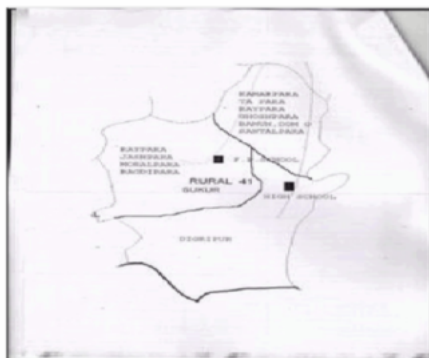

Nazri Naksha