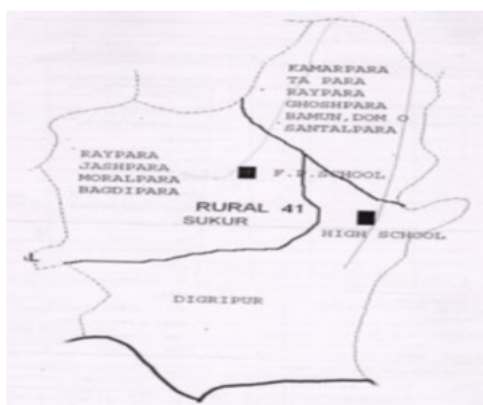

নির্বাচক নিবন্ধন আধিকারিকের স্বাক্ষর

Nazri Naksha

Google Map View

Polling Station Building Front View

Polling Station Front View

Cad View

Key MAP View

1 নাম : অঞ্জলী রানা স্বামীর নাম: স্বপন রানা বাড়ির নং : n0052 বয়স : 60 লিঙ্গ : মহিলা	JJL0191411 ফটো উপলব্ধ	2 নাম : বরুণ রানা পিতার নাম: স্বপন রানা বাড়ির নং : n0052 বয়স : 33 লিঙ্গ : পুরুষ	ZNT0930784 ফটো উপলব্ধ	3 নাম : প্রবীর রানা পিতার নাম: স্বপন রানা বাড়ির নং : n0052 বয়স : 30 লিঙ্গ : পুরুষ	ZNT1195742 ফটো উপলব্ধ
4 নাম : রাখি রানা স্বামীর নাম: বরুণ রানা বাড়ির নং : এন0052 বয়স : 22 লিঙ্গ : মহিলা	ZNT1883339 ফটো উপলব্ধ	5 নাম : স্বপন রাণা অন্যান্য: অঞ্জলি রাণা বাড়ির নং : এন0052 বয়স : 64 লিঙ্গ : পুরুষ	ZNT1953629 ফটো উপলব্ধ	6 নাম : বিশ্বজিৎ কাপাসী পিতার নাম: সমর কাপাসী বাড়ির নং : n0001 বয়স : 27 লিঙ্গ : পুরুষ	ZNT1439595 ফটো উপলব্ধ
7 নাম : সমর কাপাসী পিতার নাম: শক্তিপদ কাপাসী বাড়ির নং : n0001 বয়স : 61 লিঙ্গ : পুরুষ	JJL0189605 ফটো উপলব্ধ	8 নাম : আরতি কাপাসী স্বামীর নাম: সমর কাপাসী বাড়ির নং : n0001 বয়স : 56 লিঙ্গ : মহিলা	JJL2542314 ফটো উপলব্ধ	9 নাম : তাপসী কাপাসী স্বামীর নাম: বিকাশ কাপাসী বাড়ির নং : n0001 বয়স : 50 লিঙ্গ : মহিলা	JJL0189621 ফটো উপলব্ধ
10 নাম : বিকাশ কাপাসী পিতার নাম: শক্তিপদ কাপাসী বাড়ির নং : n0001 বয়স : 54 লিঙ্গ : পুরুষ	JJL0189613 ফটো উপলব্ধ	11 নাম : অভিজিৎ কাপাসী পিতার নাম: সমর কাপাসী বাড়ির নং : n0001 বয়স : 30 লিঙ্গ : পুরুষ	ZNT1195577 ফটো উপলব্ধ	12 নাম : তুফান কাপাসী পিতার নাম: বিকাশ কাপাসী বাড়ির নং : n0001 বয়স : 28 লিঙ্গ : পুরুষ	ZNT1366251 ফটো উপলব্ধ
13 নাম : শিবা কাপাসী স্বামীর নাম: তুফান কাপাসী বাড়ির নং : শুকুর বয়স : 22 লিঙ্গ : মহিলা	ZNT2029064 ফটো উপলব্ধ	14 নাম : মানিক কিস্কু পিতার নাম: জগন্নাথ কিস্কু বাড়ির নং : এন0125 বয়স : 22 লিঙ্গ : পুরুষ	ZNT1883289 ফটো উপলব্ধ	15 নাম : সমীর কিস্কু পিতার নাম: পূর্ণ চন্দ্র কিস্কু বাড়ির নং : এন0011 বয়স : 37 লিঙ্গ : পুরুষ	GZG2081321 ফটো উপলব্ধ
16 নাম : সুকান্ত কিস্কু পিতার নাম: পূর্ণ চন্দ্র কিস্কু বাড়ির নং : এন0011 বয়স : 32 লিঙ্গ : পুরুষ	WKJ2231892 ফটো উপলব্ধ	17 নাম : অভিলাষ কোঙার পিতার নাম: দেবীপ্রসাদ কোঙার বাড়ির নং : n0039 বয়স : 33 লিঙ্গ : পুরুষ	ZNT0930693 ফটো উপলব্ধ	18 নাম : অভিজিৎ কোঙার পিতার নাম: লক্ষ্মীনারায়ণ কোঙার বাড়ির নং : এন0011 বয়স : 24 লিঙ্গ : পুরুষ	ZNT1751940 ফটো উপলব্ধ
19 নাম : সন্ধ্যা কোঙার স্বামীর নাম: জয়ন্ত কোঙার বাড়ির নং : N0043 বয়স : 33 লিঙ্গ : মহিলা	ZNT1752070 ফটো উপলব্ধ	20 নাম : কেকা কোঙার স্বামীর নাম: জীবন কোঙার বাড়ির নং : N0043 বয়স : 26 লিঙ্গ : মহিলা	ZNT1752039 ফটো উপলব্ধ	21 নাম : দেবীপ্রসাদ কোঙার পিতার নাম: দোলগোবিন্দ কোঙার বাড়ির নং : n0039 বয়স : 63 লিঙ্গ : পুরুষ	JJL0189779 ফটো উপলব্ধ
22 নাম : দোলা কোঙার স্বামীর নাম: বিল্টু কোঙার বাড়ির নং : N0043 বয়স : 29 লিঙ্গ : মহিলা	ZNT1517465 ফটো উপলব্ধ	23 নাম : অন্নপূর্ণা কোঙার স্বামীর নাম: দেবীপ্রসাদ কোঙার বাড়ির নং : n0039 বয়স : 51 লিঙ্গ : মহিলা	JJL0189787 ফটো উপলব্ধ	24 নাম : পতিতপাবন কোঙার পিতার নাম: বিজয় কোঙার বাড়ির নং : n0043 বয়স : 70 লিঙ্গ : পুরুষ	JJL0189662 ফটো উপলব্ধ
25 নাম : জয়ন্ত কোঙার পিতার নাম: পতিত পাবন কোঙার বাড়ির নং : n0043 বয়স : 35 লিঙ্গ : পুরুষ	JJL2648939 ফটো উপলব্ধ	26 নাম : দীনবন্ধু কোঙার পিতার নাম: দোলগোবিন্দ কোঙার বাড়ির নং : n0015 বয়স : 72 লিঙ্গ : পুরুষ	JJL0189720 ফটো উপলব্ধ	27 নাম : মনিমালা কোঙার স্বামীর নাম: সুকান্ত কোঙার বাড়ির নং : এন0043 বয়স : 26 লিঙ্গ : মহিলা	ZNT1599984 ফটো উপলব্ধ
28 নাম : সুকান্ত কোঙার পিতার নাম: হরিসাধন কোঙার বাড়ির নং : n0043 বয়স : 34 লিঙ্গ : পুরুষ	ZNT1042191 ফটো উপলব্ধ	29 নাম : জীবন কোঙার পিতার নাম: পতিত পাবন কোঙার বাড়ির নং : n0043 বয়স : 34 লিঙ্গ : পুরুষ	ZNT0930511 ফটো উপলব্ধ	30 নাম : কৃষ্ণা কোঙার স্বামীর নাম: সুকুমার কোঙার বাড়ির নং : n0043 বয়স : 46 লিঙ্গ : মহিলা	JJL1745355 ফটো উপলব্ধ