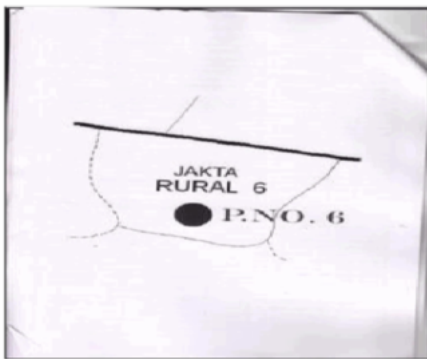

নির্বাচক নিবন্ধন আধিকারিকের স্বাক্ষর

Nazri Naksha

Google Map View

Polling Station Building Front View

Polling Station Front View

Cad View

Key MAP View

1 নাম : যমুনা কর্মকার অন্যান্য : পরেশ কর্মকার বাড়ির নং : N0048 বয়স : 67 লিঙ্গ : মহিলা	ZNT1534791 ফটো উপলব্ধ	2 নাম : পরেশ কর্মকার পিতার নাম : লক্ষ্মীকান্ত কর্মকার বাড়ির নং : n0048 বয়স : 62 লিঙ্গ : পুরুষ	JJL1086099 ফটো উপলব্ধ	3 নাম : পুতুলরানী কর্মকার স্বামীর নাম : পরেশ কর্মকার বাড়ির নং : n0048 বয়স : 47 লিঙ্গ : মহিলা	JJL1086107 ফটো উপলব্ধ
4 নাম : নিমাই কর্মকার পিতার নাম : পরেশ কর্মকার বাড়ির নং : n0048 বয়স : 35 লিঙ্গ : পুরুষ	ZNT0808345 ফটো উপলব্ধ	5 নাম : মঞ্জু কর্মকার স্বামীর নাম : নিমাই কর্মকার বাড়ির নং : n0048 বয়স : 35 লিঙ্গ : মহিলা	ZNT0920892 ফটো উপলব্ধ	6 নাম : উর্মিলা কর্মকার স্বামীর নাম : বৃন্দাবন কর্মকার বাড়ির নং : n0102 বয়স : 56 লিঙ্গ : মহিলা	ZNT0807818 ফটো উপলব্ধ
7 নাম : তাপসী কর্মকার পিতার নাম : দুলাল বিশ্বাস বাড়ির নং : এন0048 বয়স : 31 লিঙ্গ : মহিলা	NNR1939917 ফটো উপলব্ধ	8 নাম : বৃন্দাবন কর্মকার পিতার নাম : কুশল কর্মকার বাড়ির নং : n0101 বয়স : 67 লিঙ্গ : পুরুষ	ZNT0807792 ফটো উপলব্ধ	9 নাম : সাধন কর্মকার পিতার নাম : বৃন্দাবন কর্মকার বাড়ির নং : n0101 বয়স : 29 লিঙ্গ : পুরুষ	ZNT1493311 ফটো উপলব্ধ
10 নাম : হারু ক্ষেত্রপাল পিতার নাম : কালিপদ ক্ষেত্রপাল বাড়ির নং : n0011 বয়স : 46 লিঙ্গ : পুরুষ	JJL1088566 ফটো উপলব্ধ	11 নাম : মিতা ক্ষেত্রপাল স্বামীর নাম : বৃন্দাবন ক্ষেত্রপাল বাড়ির নং : এন0078 বয়স : 37 লিঙ্গ : মহিলা	ZNT1886282 ফটো উপলব্ধ	12 নাম : শিখা ক্ষেত্রপাল স্বামীর নাম : পটল ক্ষেত্রপাল বাড়ির নং : n0077 বয়স : 36 লিঙ্গ : মহিলা	ZNT1091461 ফটো উপলব্ধ
13 নাম : বিজয় ক্ষেত্রপাল পিতার নাম : মনুথ ক্ষেত্রপাল বাড়ির নং : n0078 বয়স : 64 লিঙ্গ : পুরুষ	JJL0041335 ফটো উপলব্ধ	14 নাম : টুনী ক্ষেত্রপাল স্বামীর নাম : বিজয় ক্ষেত্রপাল বাড়ির নং : n0078 বয়স : 59 লিঙ্গ : মহিলা	JJL0041343 ফটো উপলব্ধ	15 নাম : অরুণ ক্ষেত্রপাল পিতার নাম : বিজয় ক্ষেত্রপাল বাড়ির নং : n0078 বয়স : 40 লিঙ্গ : পুরুষ	JJL2603785 ফটো উপলব্ধ
16 নাম : টুকটুকী ক্ষেত্রপাল স্বামীর নাম : অরুণ ক্ষেত্রপাল বাড়ির নং : n0078 বয়স : 35 লিঙ্গ : মহিলা	ZNT1091651 ফটো উপলব্ধ	17 নাম : তপন ক্ষেত্রপাল পিতার নাম : বিজয় ক্ষেত্রপাল বাড়ির নং : n0078 বয়স : 39 লিঙ্গ : পুরুষ	JJL2603777 ফটো উপলব্ধ	18 নাম : ধনঞ্জয় ক্ষেত্রপাল পিতার নাম : মনুথ ক্ষেত্রপাল বাড়ির নং : n0078 বয়স : 57 লিঙ্গ : পুরুষ	JJL0041350 ফটো উপলব্ধ
19 নাম : সন্ধ্যা ক্ষেত্রপাল স্বামীর নাম : ধনঞ্জয় ক্ষেত্রপাল বাড়ির নং : n0078 বয়স : 53 লিঙ্গ : মহিলা	JJL0041368 ফটো উপলব্ধ	20 নাম : বৃন্দাবন ক্ষেত্রপাল পিতার নাম : ধনঞ্জয় ক্ষেত্রপাল বাড়ির নং : n0078 বয়স : 33 লিঙ্গ : পুরুষ	ZNT1181841 ফটো উপলব্ধ	21 নাম : আল্পনা ক্ষেত্রপাল অন্যান্য : অজয় ক্ষেত্রপাল বাড়ির নং : n0078 বয়স : 61 লিঙ্গ : মহিলা	JJL0041376 ফটো উপলব্ধ
22 নাম : সেইবা ক্ষেত্রপাল স্বামীর নাম : টোটন ক্ষেত্রপাল বাড়ির নং : n0078 বয়স : 34 লিঙ্গ : মহিলা	ZNT1181742 ফটো উপলব্ধ	23 নাম : বুল্টি ক্ষেত্রপাল স্বামীর নাম : স্বপন ক্ষেত্রপাল বাড়ির নং : n0078 বয়স : 33 লিঙ্গ : মহিলা	ZNT1091560 ফটো উপলব্ধ	24 নাম : বাপন ক্ষেত্রপাল পিতার নাম : কমল ক্ষেত্রপাল বাড়ির নং : n0077 বয়স : 29 লিঙ্গ : পুরুষ	ZNT1429661 ফটো উপলব্ধ
25 নাম : মৃগা ক্ষেত্রপাল স্বামীর নাম : অরুণ ক্ষেত্রপাল বাড়ির নং : n0057 বয়স : 27 লিঙ্গ : মহিলা	ZNT1429604 ফটো উপলব্ধ	26 নাম : প্রিয়া ক্ষেত্রপাল স্বামীর নাম : বাপন ক্ষেত্রপাল বাড়ির নং : n0077 বয়স : 28 লিঙ্গ : মহিলা	ZNT1566694 ফটো উপলব্ধ	27 নাম : সরমা ঘরুই ক্ষেত্রপাল স্বামীর নাম : সুদন ক্ষেত্রপাল বাড়ির নং : N0078 বয়স : 27 লিঙ্গ : মহিলা	ZNT1776764 ফটো উপলব্ধ
28 নাম : তুলি ক্ষেত্রপাল স্বামীর নাম : সুদান ক্ষেত্রপাল বাড়ির নং : N0067 বয়স : 34 লিঙ্গ : মহিলা	ZNT1773282 ফটো উপলব্ধ	29 নাম : যমুনা ক্ষেত্রপাল স্বামীর নাম : হারা ক্ষেত্রপাল বাড়ির নং : n0011 বয়স : 45 লিঙ্গ : মহিলা	JJL1088483 ফটো উপলব্ধ	30 নাম : মীরা ক্ষেত্রপাল স্বামীর নাম : তপন ক্ষেত্রপাল বাড়ির নং : এন0057 বয়স : 39 লিঙ্গ : মহিলা	IMW0855379 ফটো উপলব্ধ