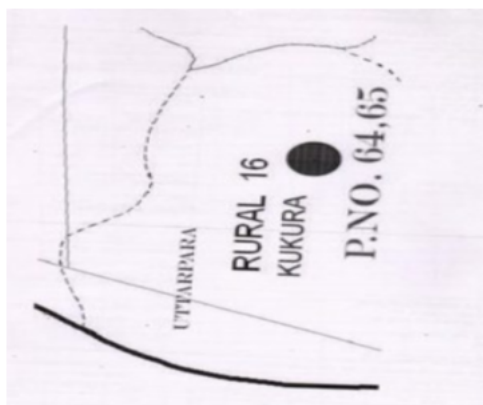

নির্বাচক নিবন্ধন আধিকারিকের স্বাক্ষর

Nazri Naksha

Google Map View

Polling Station Building Front View

Polling Station Front View

Cad View

Key MAP View

| | | | | | | | | |
|---|------------|------------|--|------------|------------|---|------------|------------|
| 1 নাম : বন্দনা মন্ডল স্বামীর নাম: অসিত কুমার মন্ডল বাড়ির নং : n0122 বয়স : 55 লিঙ্গ : মহিলা | JJL1140763 | ফটো উপলব্ধ | 2 নাম : টিনা অধিকারী পিতার নাম: উপানন্দ অধিকারী বাড়ির নং : এন0025 বয়স : 32 লিঙ্গ : মহিলা | SNV1934413 | ফটো উপলব্ধ | 3 নাম : রসরাজ অধিকারী পিতার নাম: অজিত অধিকারী বাড়ির নং : n0082 বয়স : 63 লিঙ্গ : পুরুষ | JJL0264374 | ফটো উপলব্ধ |
| 4 নাম : মীরা অধিকারী স্বামীর নাম: রসরাজ অধিকারী বাড়ির নং : n0082 বয়স : 57 লিঙ্গ : মহিলা | JJL0264382 | ফটো উপলব্ধ | 5 নাম : ছোটন অধিকারী পিতার নাম: রসরাজ অধিকারী বাড়ির নং : n0082 বয়স : 40 লিঙ্গ : পুরুষ | JJL2652089 | ফটো উপলব্ধ | 6 নাম : কৌশিক অধিকারী পিতার নাম: রসরাজ অধিকারী বাড়ির নং : n0082 বয়স : 40 লিঙ্গ : পুরুষ | JJL2295756 | ফটো উপলব্ধ |
| 7 নাম : চঞ্চল দে পিতার নাম: হিমাংশু দে বাড়ির নং : n0093 বয়স : 35 লিঙ্গ : পুরুষ | ZNT0765198 | ফটো উপলব্ধ | 8 নাম : দীপালী অধিকারী স্বামীর নাম: দেবরাজ অধিকারী বাড়ির নং : n0093 বয়স : 45 লিঙ্গ : মহিলা | ZNT0765180 | ফটো উপলব্ধ | 9 নাম : দেবরাজ অধিকারী পিতার নাম: অজিত অধিকারী বাড়ির নং : n0093 বয়স : 56 লিঙ্গ : পুরুষ | ZNT0765172 | ফটো উপলব্ধ |
| 10 নাম : দিপিকা অধিকারী স্বামীর নাম: কৌশিক অধিকারী বাড়ির নং : n0082 বয়স : 36 লিঙ্গ : মহিলা | ZNT0938068 | ফটো উপলব্ধ | 11 নাম : আকাশ অধিকারী পিতার নাম: দেবরাজ অধিকারী বাড়ির নং : এন0093 বয়স : 25 লিঙ্গ : পুরুষ | ZNT1998970 | ফটো উপলব্ধ | 12 নাম : বুয়া কুন্ডু পিতার নাম: নিখিল কুমার কুন্ডু বাড়ির নং : n0067 বয়স : 32 লিঙ্গ : পুরুষ | ZNT1110345 | ফটো উপলব্ধ |
| 13 নাম : কুনাল কুন্ডু পিতার নাম: চন্ডী চরন কুন্ডু বাড়ির নং : এন0067 বয়স : 36 লিঙ্গ : পুরুষ | JJL2652121 | ফটো উপলব্ধ | 14 নাম : সুলেখা কুন্ডু স্বামীর নাম: বিদ্যুৎ কুন্ডু বাড়ির নং : n0067 বয়স : 44 লিঙ্গ : মহিলা | JJL1142298 | ফটো উপলব্ধ | 15 নাম : বিদ্যুৎ কুন্ডু পিতার নাম: নলিনাক্ষ কুন্ডু বাড়ির নং : n0067 বয়স : 57 লিঙ্গ : পুরুষ | JJL0264978 | ফটো উপলব্ধ |
| 16 নাম : অতসী কুন্ডু স্বামীর নাম: নিখিল কুন্ডু বাড়ির নং : n0067 বয়স : 55 লিঙ্গ : মহিলা | JJL0264960 | ফটো উপলব্ধ | 17 নাম : নিখিল কুন্ডু পিতার নাম: নলিনাক্ষ কুন্ডু বাড়ির নং : n0067 বয়স : 63 লিঙ্গ : পুরুষ | JJL0264952 | ফটো উপলব্ধ | 18 নাম : চণ্ডী চরণ কুন্ডু পিতার নাম: নলিনাক্ষ কুন্ডু বাড়ির নং : n0067 বয়স : 65 লিঙ্গ : পুরুষ | JJL0264945 | ফটো উপলব্ধ |
| 19 নাম : চঞ্চল কুন্ডু পিতার নাম: জয়দেব কুন্ডু বাড়ির নং : n0127 বয়স : 49 লিঙ্গ : পুরুষ | JJL0269126 | ফটো উপলব্ধ | 20 নাম : রনিত কুন্ডু পিতার নাম: চঞ্চল কুন্ডু বাড়ির নং : এন0083 বয়স : 20 লিঙ্গ : পুরুষ | ZNT2047207 | ফটো উপলব্ধ | 21 নাম : বার্ণা কুন্ডু স্বামীর নাম: চঞ্চল কুন্ডু বাড়ির নং : n0126 বয়স : 39 লিঙ্গ : মহিলা | JJL2547123 | ফটো উপলব্ধ |
| 22 নাম : অর্চনা কুন্ডু স্বামীর নাম: গোপাল কুন্ডু বাড়ির নং : n0108 বয়স : 63 লিঙ্গ : মহিলা | JJL1141563 | ফটো উপলব্ধ | 23 নাম : গোপাল কুন্ডু পিতার নাম: আনন্দ কুন্ডু বাড়ির নং : n0108 বয়স : 71 লিঙ্গ : পুরুষ | JJL0264879 | ফটো উপলব্ধ | 24 নাম : সায়েন কুন্ডু পিতার নাম: বিদ্যুৎ কুন্ডু বাড়ির নং : N0067 বয়স : 24 লিঙ্গ : পুরুষ | ZNT1734888 | ফটো উপলব্ধ |
| 25 নাম : অন্তরা কুন্ডু শেঠ স্বামীর নাম: বুয়া কুন্ডু বাড়ির নং : এন0067 বয়স : 29 লিঙ্গ : মহিলা | AYC1773449 | ফটো উপলব্ধ | 26 নাম : বলরাম কুন্ডু পিতার নাম: নিখিল কুন্ডু বাড়ির নং : N0067 বয়স : 28 লিঙ্গ : পুরুষ | ZNT1735190 | ফটো উপলব্ধ | 27 নাম : সুকুমার কুন্ডু পিতার নাম: অভয় কুন্ডু বাড়ির নং : n0084 বয়স : 51 লিঙ্গ : পুরুষ | JJL0264721 | ফটো উপলব্ধ |
| 28 নাম : সৌমেন খাঁ পিতার নাম: দীনবন্ধু খাঁ বাড়ির নং : n0113 বয়স : 42 লিঙ্গ : পুরুষ | ZNT1354901 | ফটো উপলব্ধ | 29 নাম : কাননবালা কুন্ডু স্বামীর নাম: মদন কুন্ডু বাড়ির নং : n0113 বয়স : 71 লিঙ্গ : মহিলা | JJL0264671 | ফটো উপলব্ধ | 30 নাম : শ্রীলেখা চক্রবর্তী স্বামীর নাম: রাজেশ চক্রবর্তী বাড়ির নং : এন0113 বয়স : 25 লিঙ্গ : মহিলা | ZNT1607274 | ফটো উপলব্ধ |