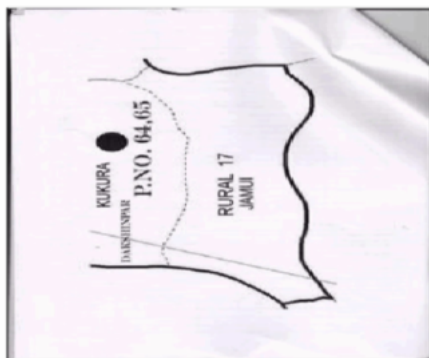

Nazri Naksha