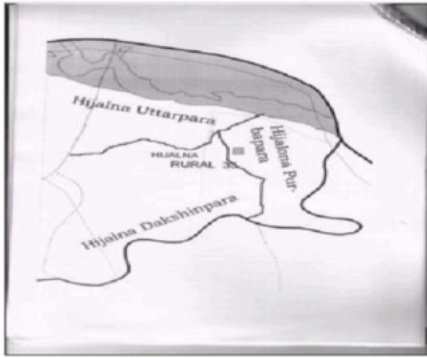

Nazri Naksha