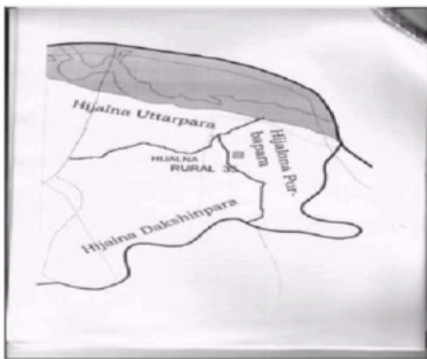

নির্বাচক নিবন্ধন আধিকারিকের স্বাক্ষর

Nazri Naksha

Google Map View

Polling Station Building Front View

Polling Station Front View

Cad View

Key MAP View

1 নাম : পূজা অধিকারী পিতার নাম: প্রসন্ন অধিকারী বাড়ির নং : এন0033 বয়স : 22 লিঙ্গ : মহিলা	ZNT1886860 ফটো উপলব্ধ	2 নাম : কৃষানু কুন্ডু পিতার নাম: প্রশান্ত কুন্ডু বাড়ির নং : n0015 বয়স : 38 লিঙ্গ : পুরুষ	ZNT1355031 ফটো উপলব্ধ	3 নাম : সোমা কুন্ডু স্বামীর নাম: কৃষানু কুন্ডু বাড়ির নং : n0205 বয়স : 37 লিঙ্গ : মহিলা	ZZE0924738 ফটো উপলব্ধ
4 নাম : কৌশিক কুন্ডু পিতার নাম: প্রশান্ত কুন্ডু বাড়ির নং : n0015 বয়স : 31 লিঙ্গ : পুরুষ	ZNT1182807 ফটো উপলব্ধ	5 নাম : প্রশান্ত কুন্ডু পিতার নাম: মদন কুন্ডু বাড়ির নং : n0015 বয়স : 66 লিঙ্গ : পুরুষ	JJL1096536 ফটো উপলব্ধ	6 নাম : সৌরভ কুন্ডু পিতার নাম: তাপস কুন্ডু বাড়ির নং : n0014 বয়স : 27 লিঙ্গ : পুরুষ	ZNT1430404 ফটো উপলব্ধ
7 নাম : রিঙ্কু কুন্ডু স্বামীর নাম: তাপস কুন্ডু বাড়ির নং : n0014 বয়স : 48 লিঙ্গ : মহিলা	JJL1099803 ফটো উপলব্ধ	8 নাম : জ্যোত্স্না কুন্ডু স্বামীর নাম: উত্তম কুন্ডু বাড়ির নং : n0014 বয়স : 56 লিঙ্গ : মহিলা	JJL1099753 ফটো উপলব্ধ	9 নাম : উত্তম কুন্ডু পিতার নাম: রাধাগোপাল কুন্ডু বাড়ির নং : n0014 বয়স : 66 লিঙ্গ : পুরুষ	JJL1100353 ফটো উপলব্ধ
10 নাম : মঞ্জু কর্মকার স্বামীর নাম: চিত্তরঞ্জন কর্মকার বাড়ির নং : n0044 বয়স : 59 লিঙ্গ : মহিলা	JJL1097500 ফটো উপলব্ধ	11 নাম : চিত্তরঞ্জন কর্মকার পিতার নাম: কৃষ্ণ কর্মকার বাড়ির নং : n0044 বয়স : 75 লিঙ্গ : পুরুষ	JJL1804376 ফটো উপলব্ধ	12 নাম : বিশুজিৎ কর্মকার পিতার নাম: সন্টু কর্মকার বাড়ির নং : এন0072 বয়স : 25 লিঙ্গ : পুরুষ	ZNT1634583 ফটো উপলব্ধ
13 নাম : স্বরূপ কর্মকার পিতার নাম: সন্টু কর্মকার বাড়ির নং : এন0072 বয়স : 27 লিঙ্গ : পুরুষ	ZNT1634187 ফটো উপলব্ধ	14 নাম : অরূপ কর্মকার পিতার নাম: সন্টু কর্মকার বাড়ির নং : এন0072 বয়স : 26 লিঙ্গ : পুরুষ	ZNT1633601 ফটো উপলব্ধ	15 নাম : রিনা কর্মকার স্বামীর নাম: স্বরূপ কর্মকার বাড়ির নং : এন0033 বয়স : 23 লিঙ্গ : মহিলা	ZNT1788264 ফটো উপলব্ধ
16 নাম : সৌমেন দাস পিতার নাম: রতন দাস বাড়ির নং : এন0044 বয়স : 22 লিঙ্গ : পুরুষ	ZNT1886746 ফটো উপলব্ধ	17 নাম : বিনয় কর্মকার পিতার নাম: কৃষ্ণ কর্মকার বাড়ির নং : n0044 বয়স : 56 লিঙ্গ : পুরুষ	JJL1101179 ফটো উপলব্ধ	18 নাম : পম্পা কর্মকার স্বামীর নাম: বিনয় কর্মকার বাড়ির নং : n0044 বয়স : 40 লিঙ্গ : মহিলা	ZNT1182849 ফটো উপলব্ধ
19 নাম : সত্যপীর কর্মকার পিতার নাম: কৃষ্ণদাস কর্মকার বাড়ির নং : n0044 বয়স : 65 লিঙ্গ : পুরুষ	JJL1096411 ফটো উপলব্ধ	20 নাম : তাপসী কর্মকার পিতার নাম: সত্যপীর কর্মকার বাড়ির নং : n0044 বয়স : 38 লিঙ্গ : মহিলা	JJL2479756 ফটো উপলব্ধ	21 নাম : প্রিয়া ক্ষেত্রপাল স্বামীর নাম: সাহেব ক্ষেত্রপাল বাড়ির নং : এন0059 বয়স : 22 লিঙ্গ : মহিলা	ZNT1971951 ফটো উপলব্ধ
22 নাম : অভিজিৎ ক্ষেত্রপাল পিতার নাম: বাস্তু ক্ষেত্রপাল বাড়ির নং : এন0078 বয়স : 22 লিঙ্গ : পুরুষ	ZNT1886803 ফটো উপলব্ধ	23 নাম : সাহেব ক্ষেত্রপাল পিতার নাম: চঞ্চল ক্ষেত্রপাল বাড়ির নং : এন0059 বয়স : 29 লিঙ্গ : পুরুষ	ZNT1633726 ফটো উপলব্ধ	24 নাম : রাকেশ ক্ষেত্রপাল পিতার নাম: গনেশ ক্ষেত্রপাল বাড়ির নং : নং074 বয়স : 24 লিঙ্গ : পুরুষ	ZNT1774207 ফটো উপলব্ধ
25 নাম : মনিকা ক্ষেত্রপাল স্বামীর নাম: শ্রীদাম ক্ষেত্রপাল বাড়ির নং : নং057 বয়স : 30 লিঙ্গ : মহিলা	ZNT1774215 ফটো উপলব্ধ	26 নাম : অসীম ক্ষেত্রপাল পিতার নাম: গণেশ ক্ষেত্রপাল বাড়ির নং : N0108 বয়স : 24 লিঙ্গ : পুরুষ	ZNT1772441 ফটো উপলব্ধ	27 নাম : সোনামনি ক্ষেত্রপাল স্বামীর নাম: গৌতম ক্ষেত্রপাল বাড়ির নং : N0059 বয়স : 25 লিঙ্গ : মহিলা	ZNT1772102 ফটো উপলব্ধ
28 নাম : সাগর ক্ষেত্রপাল পিতার নাম: সজল ক্ষেত্রপাল বাড়ির নং : এন0068 বয়স : 23 লিঙ্গ : পুরুষ	ZNT1788348 ফটো উপলব্ধ	29 নাম : চুমকি ক্ষেত্রপাল স্বামীর নাম: পিন্টু ক্ষেত্রপাল বাড়ির নং : এন0077 বয়স : 30 লিঙ্গ : মহিলা	ZNT1633668 ফটো উপলব্ধ	30 নাম : অমর ক্ষেত্রপাল পিতার নাম: পঞ্চ ক্ষেত্রপাল বাড়ির নং : এন0069 বয়স : 27 লিঙ্গ : পুরুষ	ZNT1633494 ফটো উপলব্ধ