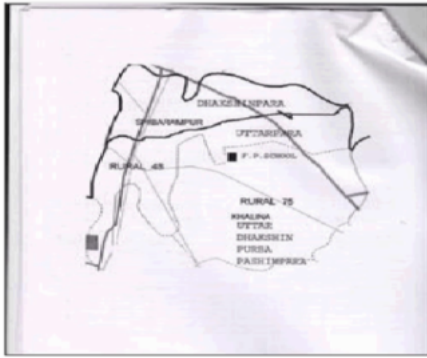

Nazri Naksha