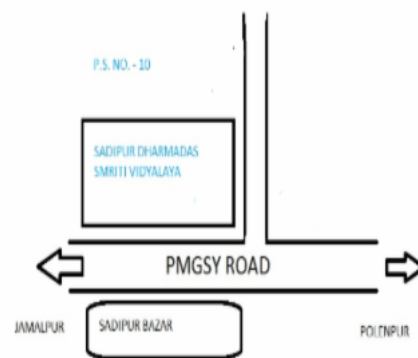

Key MAP View