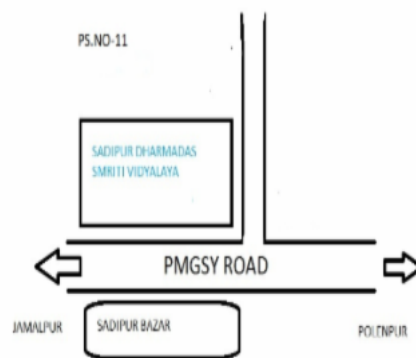

নির্বাচক নিবন্ধন আধিকারিকের স্বাক্ষর

Nazri Naksha

Google Map View

Polling Station Building Front View

Polling Station Front View

Cad View

Key MAP View

1	SQT1542299	নাম : মধুমিতা কর্মকার স্বামীর নাম: সুদীপ কর্মকার বাড়ির নং : n0269 বয়স : 36 লিঙ্গ : মহিলা	ফটো উপলব্ধ	2	SQT1444215	নাম : রাজীব কর্মকার পিতার নাম: সুকুমার কর্মকার বাড়ির নং : n0002 বয়স : 31 লিঙ্গ : পুরুষ	ফটো উপলব্ধ	3	SQT1444207	নাম : রমেশ কর্মকার পিতার নাম: সুকুমার কর্মকার বাড়ির নং : n0002 বয়স : 32 লিঙ্গ : পুরুষ	ফটো উপলব্ধ
4	WB/39/274/024747	নাম : প্রভাবতী কর্মকার স্বামীর নাম: সুকুমার কর্মকার বাড়ির নং : n0002 বয়স : 57 লিঙ্গ : মহিলা	ফটো উপলব্ধ	5	WB/39/274/024587	নাম : সুকুমার কর্মকার পিতার নাম: কালীপদ কর্মকার বাড়ির নং : n0002 বয়স : 66 লিঙ্গ : পুরুষ	ফটো উপলব্ধ	6	SQT1630425	নাম : সুদীপ কর্মকার পিতার নাম: কান্তিক চন্দ্র কর্মকার বাড়ির নং : n0001 বয়স : 50 লিঙ্গ : পুরুষ	ফটো উপলব্ধ
7	SQT2332526	নাম : সুমিত কর্মকার পিতার নাম: সুদীপ কর্মকার বাড়ির নং : এন0001 বয়স : 20 লিঙ্গ : পুরুষ	ফটো উপলব্ধ	8	SQT2154656	নাম : সুদেব ফেরুপাল পিতার নাম: নরু ফেরুপাল বাড়ির নং : এন0230 বয়স : 39 লিঙ্গ : পুরুষ	ফটো উপলব্ধ	9	SQT1444140	নাম : হেমন্ত গাদী পিতার নাম: অজিত গাদী বাড়ির নং : n0007 বয়স : 32 লিঙ্গ : পুরুষ	ফটো উপলব্ধ
10	WB/39/274/024142	নাম : অসীমা গাদী স্বামীর নাম: অজিত গাদী বাড়ির নং : n0007 বয়স : 55 লিঙ্গ : মহিলা	ফটো উপলব্ধ	11	WB/39/274/024114	নাম : সুচিত্রা গাদী স্বামীর নাম: বিজয় গাদী বাড়ির নং : n0006 বয়স : 51 লিঙ্গ : মহিলা	ফটো উপলব্ধ	12	WB/39/274/024063	নাম : বিজয় গাদী পিতার নাম: বামাচরণ গাদী বাড়ির নং : n0006 বয়স : 59 লিঙ্গ : পুরুষ	ফটো উপলব্ধ
13	SQT1371806	নাম : গুরুপদ গাদী পিতার নাম: মানিক গাদী বাড়ির নং : n0005 বয়স : 35 লিঙ্গ : পুরুষ	ফটো উপলব্ধ	14	FNB2474807	নাম : গৌর গাদী পিতার নাম: মানিক গাদী বাড়ির নং : n0005 বয়স : 41 লিঙ্গ : পুরুষ	ফটো উপলব্ধ	15	FNB2105583	নাম : মমতা গাদী স্বামীর নাম: রাজু গাদী বাড়ির নং : n0005 বয়স : 42 লিঙ্গ : মহিলা	ফটো উপলব্ধ
16	WB/39/274/024867	নাম : রাজু গাদী পিতার নাম: মানিক গাদী বাড়ির নং : n0005 বয়স : 49 লিঙ্গ : পুরুষ	ফটো উপলব্ধ	17	WB/39/274/024118	নাম : কবিতা গাদী স্বামীর নাম: মানিক গাদী বাড়ির নং : n0005 বয়স : 65 লিঙ্গ : মহিলা	ফটো উপলব্ধ	18	WB/39/274/024811	নাম : মানিক গাদী পিতার নাম: বামাচরণ গাদী বাড়ির নং : n0005 বয়স : 74 লিঙ্গ : পুরুষ	ফটো উপলব্ধ
19	BB/39/275/354422	নাম : কচি নাগ স্বামীর নাম: সহদেব নাগ বাড়ির নং : n0004 বয়স : 50 লিঙ্গ : মহিলা	ফটো উপলব্ধ	20	WB/39/275/354347	নাম : সহদেব নাগ পিতার নাম: তারাপদ নাগ বাড়ির নং : n0004 বয়স : 54 লিঙ্গ : পুরুষ	ফটো উপলব্ধ	21	FNB2106482	নাম : অনিমা গাদী স্বামীর নাম: অমৃত গাদী বাড়ির নং : n0004 বয়স : 43 লিঙ্গ : মহিলা	ফটো উপলব্ধ
22	SQT2399558	নাম : অমৃত গাদী পিতার নাম: পীরু গাদী বাড়ির নং : n0004 বয়স : 50 লিঙ্গ : পুরুষ	ফটো উপলব্ধ	23	WB/39/274/024146	নাম : সরস্বতি গাদী স্বামীর নাম: পীরু গাদী বাড়ির নং : n0004 বয়স : 72 লিঙ্গ : মহিলা	ফটো উপলব্ধ	24	SQT1796572	নাম : শ্রীমন্ত গাদী পিতার নাম: অজিত গাদী বাড়ির নং : n0007 বয়স : 27 লিঙ্গ : পুরুষ	ফটো উপলব্ধ
25	SQT2099265	নাম : রবীন্দ্রনাথ গাদী পিতার নাম: বিজয় গাদী বাড়ির নং : N0006 বয়স : 27 লিঙ্গ : পুরুষ	ফটো উপলব্ধ	26	SQT2099224	নাম : সোমনাথ গাদী পিতার নাম: বিজয় গাদী বাড়ির নং : N0006 বয়স : 25 লিঙ্গ : পুরুষ	ফটো উপলব্ধ	27	SQT1213297	নাম : চাঁপা গাদী স্বামীর নাম: গৌর গাদী বাড়ির নং : n0083 বয়স : 38 লিঙ্গ : মহিলা	ফটো উপলব্ধ
28	SQT2099349	নাম : আদিত্য গাদী পিতার নাম: অমতা গাদী বাড়ির নং : N0004 বয়স : 24 লিঙ্গ : পুরুষ	ফটো উপলব্ধ	29	SQT1704808	নাম : মনিমালা নাগ পিতার নাম: সহদেব নাগ বাড়ির নং : n0004 বয়স : 28 লিঙ্গ : মহিলা	ফটো উপলব্ধ	30	SQT1704824	নাম : সুলেখা গাদী স্বামীর নাম: হেমন্ত গাদী বাড়ির নং : n0007 বয়স : 34 লিঙ্গ : মহিলা	ফটো উপলব্ধ