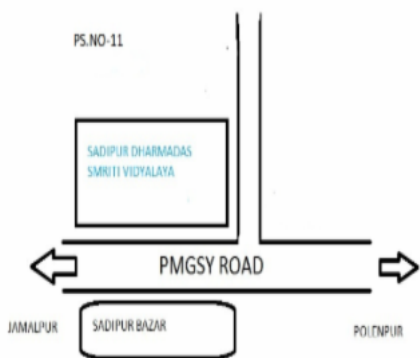

নির্বাচক নিবন্ধন আধিকারিকের স্বাক্ষর

Nazri Naksha

Google Map View

Polling Station Building Front View

Polling Station Front View

Cad View

Key MAP View

1	SQT1542299	নাম : মধুমিতা কর্মকার স্বামীর নাম: সুদীপ কর্মকার বাড়ির নং : n0269 বয়স : 36 লিঙ্গ : মহিলা	ফটো উপলব্ধ	2	SQT1444215	নাম : রাজীব কর্মকার পিতার নাম: সুকুমার কর্মকার বাড়ির নং : n0002 বয়স : 31 লিঙ্গ : পুরুষ	ফটো উপলব্ধ	3	SQT1444207	নাম : রমেশ কর্মকার পিতার নাম: সুকুমার কর্মকার বাড়ির নং : n0002 বয়স : 32 লিঙ্গ : পুরুষ	ফটো উপলব্ধ
4	WB/39/274/024747	নাম : প্রভাবতী কর্মকার স্বামীর নাম: সুকুমার কর্মকার বাড়ির নং : n0002 বয়স : 57 লিঙ্গ : মহিলা	ফটো উপলব্ধ	5	WB/39/274/024587	নাম : সুকুমার কর্মকার পিতার নাম: কালীপদ কর্মকার বাড়ির নং : n0002 বয়স : 66 লিঙ্গ : পুরুষ	ফটো উপলব্ধ	6	SQT1630425	নাম : সুদীপ কর্মকার পিতার নাম: কান্তিক চন্দ্র কর্মকার বাড়ির নং : n0001 বয়স : 50 লিঙ্গ : পুরুষ	ফটো উপলব্ধ
7	SQT2332526	নাম : সুমিত কর্মকার পিতার নাম: সুদীপ কর্মকার বাড়ির নং : এন0001 বয়স : 20 লিঙ্গ : পুরুষ	ফটো উপলব্ধ	8	SQT2154656	নাম : সুদেব ফেরুপাল পিতার নাম: নরু ফেরুপাল বাড়ির নং : এন0230 বয়স : 39 লিঙ্গ : পুরুষ	ফটো উপলব্ধ	9	SQT1444140	নাম : হেমন্ত গাদী পিতার নাম: অজিত গাদী বাড়ির নং : n0007 বয়স : 32 লিঙ্গ : পুরুষ	ফটো উপলব্ধ
10	WB/39/274/024142	নাম : অসীমা গাদী স্বামীর নাম: অজিত গাদী বাড়ির নং : n0007 বয়স : 55 লিঙ্গ : মহিলা	ফটো উপলব্ধ	11	WB/39/274/024114	নাম : সুচিত্রা গাদী স্বামীর নাম: বিজয় গাদী বাড়ির নং : n0006 বয়স : 51 লিঙ্গ : মহিলা	ফটো উপলব্ধ	12	WB/39/274/024063	নাম : বিজয় গাদী পিতার নাম: বামাচরণ গাদী বাড়ির নং : n0006 বয়স : 59 লিঙ্গ : পুরুষ	ফটো উপলব্ধ
13	SQT1371806	নাম : গুরুপদ গাদী পিতার নাম: মানিক গাদী বাড়ির নং : n0005 বয়স : 35 লিঙ্গ : পুরুষ	ফটো উপলব্ধ	14	FNB2474807	নাম : গৌর গাদী পিতার নাম: মানিক গাদী বাড়ির নং : n0005 বয়স : 41 লিঙ্গ : পুরুষ	ফটো উপলব্ধ	15	FNB2105583	নাম : মমতা গাদী স্বামীর নাম: রাজু গাদী বাড়ির নং : n0005 বয়স : 42 লিঙ্গ : মহিলা	ফটো উপলব্ধ
16	WB/39/274/024867	নাম : রাজু গাদী পিতার নাম: মানিক গাদী বাড়ির নং : n0005 বয়স : 49 লিঙ্গ : পুরুষ	ফটো উপলব্ধ	17	WB/39/274/024118	নাম : কবিতা গাদী স্বামীর নাম: মানিক গাদী বাড়ির নং : n0005 বয়স : 65 লিঙ্গ : মহিলা	ফটো উপলব্ধ	18	WB/39/274/024811	নাম : মানিক গাদী পিতার নাম: বামাচরণ গাদী বাড়ির নং : n0005 বয়স : 74 লিঙ্গ : পুরুষ	ফটো উপলব্ধ
19	BB/39/275/354422	নাম : কচি নাগ স্বামীর নাম: সহদেব নাগ বাড়ির নং : n0004 বয়স : 50 লিঙ্গ : মহিলা	ফটো উপলব্ধ	20	WB/39/275/354347	নাম : সহদেব নাগ পিতার নাম: তারাপদ নাগ বাড়ির নং : n0004 বয়স : 54 লিঙ্গ : পুরুষ	ফটো উপলব্ধ	21	FNB2106482	নাম : অনিমা গাদী স্বামীর নাম: অমৃত গাদী বাড়ির নং : n0004 বয়স : 43 লিঙ্গ : মহিলা	ফটো উপলব্ধ
22	SQT2399558	নাম : অমৃত গাদী পিতার নাম: পীরু গাদী বাড়ির নং : n0004 বয়স : 50 লিঙ্গ : পুরুষ	ফটো উপলব্ধ	23	WB/39/274/024146	নাম : সরস্বতি গাদী স্বামীর নাম: পীরু গাদী বাড়ির নং : n0004 বয়স : 72 লিঙ্গ : মহিলা	ফটো উপলব্ধ	24	SQT1796572	নাম : শ্রীমন্ত গাদী পিতার নাম: অজিত গাদী বাড়ির নং : n0007 বয়স : 27 লিঙ্গ : পুরুষ	ফটো উপলব্ধ
25	SQT2099265	নাম : রবীন্দ্রনাথ গাদী পিতার নাম: বিজয় গাদী বাড়ির নং : N0006 বয়স : 27 লিঙ্গ : পুরুষ	ফটো উপলব্ধ	26	SQT2099224	নাম : সোমনাথ গাদী পিতার নাম: বিজয় গাদী বাড়ির নং : N0006 বয়স : 25 লিঙ্গ : পুরুষ	ফটো উপলব্ধ	27	SQT1213297	নাম : চাঁপা গাদী স্বামীর নাম: গৌর গাদী বাড়ির নং : n0083 বয়স : 38 লিঙ্গ : মহিলা	ফটো উপলব্ধ
28	SQT2099349	নাম : আদিত্য গাদী পিতার নাম: অমতা গাদী বাড়ির নং : N0004 বয়স : 24 লিঙ্গ : পুরুষ	ফটো উপলব্ধ	29	SQT1704808	নাম : মনিমালা নাগ পিতার নাম: সহদেব নাগ বাড়ির নং : n0004 বয়স : 28 লিঙ্গ : মহিলা	ফটো উপলব্ধ	30	SQT1704824	নাম : সুলেখা গাদী স্বামীর নাম: হেমন্ত গাদী বাড়ির নং : n0007 বয়স : 34 লিঙ্গ : মহিলা	ফটো উপলব্ধ