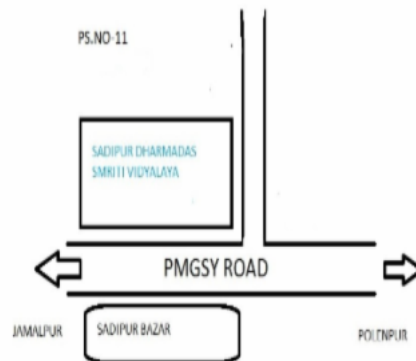

নির্বাচক নিবন্ধন আধিকারিকের স্বাক্ষর

Nazri Naksha

Google Map View

Polling Station Building Front View

Polling Station Front View

Cad View

Key MAP View

1	RPB1499029	নাম : সনকা ক্ষেত্রপাল স্বামীর নাম: সুদেব ক্ষেত্রপাল বাড়ির নং : এন0300 বয়স : 35 লিঙ্গ : মহিলা	ফটো উপলব্ধ	2	SQT1705128	নাম : অর্চনা ক্ষেত্রপাল স্বামীর নাম: সুকুমার ক্ষেত্রপাল বাড়ির নং : n0204 বয়স : 32 লিঙ্গ : মহিলা	ফটো উপলব্ধ	3	WB/39/274/024472	নাম : বীনা ক্ষেত্রপাল স্বামীর নাম: করুনা ক্ষেত্রপাল বাড়ির নং : n0204 বয়স : 73 লিঙ্গ : মহিলা	ফটো উপলব্ধ
4	FNB1687177	নাম : বাদল ক্ষেত্রপাল মায়ের নাম: বীনা ক্ষেত্রপাল বাড়ির নং : n0204 বয়স : 45 লিঙ্গ : পুরুষ	ফটো উপলব্ধ	5	WB/39/274/024875	নাম : শ্যামলী ক্ষেত্রপাল স্বামীর নাম: সিদ্ধ ক্ষেত্রপাল বাড়ির নং : n0204 বয়স : 50 লিঙ্গ : মহিলা	ফটো উপলব্ধ	6	SQT1281286	নাম : সুকুমার ক্ষেত্রপাল পিতার নাম: সিদ্ধ ক্ষেত্রপাল বাড়ির নং : n0204 বয়স : 37 লিঙ্গ : পুরুষ	ফটো উপলব্ধ
7	SQT2261832	নাম : শ্রাবণী ক্ষেত্রপাল স্বামীর নাম: বকুল ক্ষেত্রপাল বাড়ির নং : এন0204 বয়স : 21 লিঙ্গ : মহিলা	ফটো উপলব্ধ	8	SQT2261865	নাম : বকুল ক্ষেত্রপাল পিতার নাম: বাদল ক্ষেত্রপাল বাড়ির নং : এন0204 বয়স : 24 লিঙ্গ : পুরুষ	ফটো উপলব্ধ	9	SQT1796747	নাম : আব্দুল হাসেন খান পিতার নাম: আব্দুল জব্বার খান বাড়ির নং : n0105 বয়স : 49 লিঙ্গ : পুরুষ	ফটো উপলব্ধ
10	SQT1796754	নাম : পূজা গাদি স্বামীর নাম: গুরুপদ গাদি বাড়ির নং : n0005 বয়স : 29 লিঙ্গ : মহিলা	ফটো উপলব্ধ	11	WB/39/274/024065	নাম : সুশীল ঘোষ পিতার নাম: মৃত্যুঞ্জয় ঘোষ বাড়ির নং : n0258 বয়স : 81 লিঙ্গ : পুরুষ	ফটো উপলব্ধ	12	SQT2120871	নাম : উত্তম কুমার ঘোষাল পিতার নাম: শিশির কুমার ঘোষাল বাড়ির নং : n0244 বয়স : 66 লিঙ্গ : পুরুষ	ফটো উপলব্ধ
13	FNB1687003	নাম : শর্মিষ্ঠা ঘোষাল স্বামীর নাম: উত্তমকুমার ঘোষাল বাড়ির নং : 023 বয়স : 54 লিঙ্গ : মহিলা	ফটো উপলব্ধ	14	WB/39/274/024371	নাম : সুন্দর ঘোষাল পিতার নাম: শিশির কুমার ঘোষাল বাড়ির নং : n0244 বয়স : 69 লিঙ্গ : পুরুষ	ফটো উপলব্ধ	15	WB/39/274/024342	নাম : গৌতম কুমার ঘোষাল পিতার নাম: শিশির কুমার ঘোষাল বাড়ির নং : n0244 বয়স : 67 লিঙ্গ : পুরুষ	ফটো উপলব্ধ
16	WB/39/274/024424	নাম : রত্না ঘোষাল স্বামীর নাম: শ্যামল কুমার ঘোষাল বাড়ির নং : n0244 বয়স : 60 লিঙ্গ : মহিলা	ফটো উপলব্ধ	17	FNB2475093	নাম : শুভেন্দু ঘোষাল পিতার নাম: শ্যামল কুমার ঘোষাল বাড়ির নং : n0244 বয়স : 39 লিঙ্গ : পুরুষ	ফটো উপলব্ধ	18	FNB2591899	নাম : সুখেন্দু ঘোষাল পিতার নাম: শ্যামল কুমার ঘোষাল বাড়ির নং : n0244 বয়স : 37 লিঙ্গ : পুরুষ	ফটো উপলব্ধ
19	SQT1878271	নাম : চুম্পা চক্রবর্তী স্বামীর নাম: কমল চক্রবর্তী বাড়ির নং : নং256 বয়স : 28 লিঙ্গ : মহিলা	ফটো উপলব্ধ	20	SQT1796853	নাম : প্রশান্ত মালিক মায়ের নাম: ববি মালিক বাড়ির নং : n0256 বয়স : 30 লিঙ্গ : পুরুষ	ফটো উপলব্ধ	21	FNB2529535	নাম : শ্যামল চক্রবর্তী মায়ের নাম: সুবর্ণ চক্রবর্তী বাড়ির নং : n0256 বয়স : 39 লিঙ্গ : পুরুষ	ফটো উপলব্ধ
22	WB/39/274/024437	নাম : সুবর্ণ চক্রবর্তী স্বামীর নাম: বিজয় চক্রবর্তী বাড়ির নং : n0256 বয়স : 71 লিঙ্গ : মহিলা	ফটো উপলব্ধ	23	WB/39/274/024280	নাম : বিমল চক্রবর্তী পিতার নাম: বিজয় চক্রবর্তী বাড়ির নং : n0256 বয়স : 51 লিঙ্গ : পুরুষ	ফটো উপলব্ধ	24	WB/39/274/024346	নাম : অমল চক্রবর্তী পিতার নাম: বিজয় চক্রবর্তী বাড়ির নং : n0256 বয়স : 50 লিঙ্গ : পুরুষ	ফটো উপলব্ধ
25	WB/39/274/024373	নাম : বাসুদেব চক্রবর্তী পিতার নাম: অজিত চক্রবর্তী বাড়ির নং : n0256 বয়স : 66 লিঙ্গ : পুরুষ	ফটো উপলব্ধ	26	FNB1687581	নাম : কমল চক্রবর্তী পিতার নাম: বিজয় চক্রবর্তী বাড়ির নং : n0256 বয়স : 44 লিঙ্গ : পুরুষ	ফটো উপলব্ধ	27	SQT0046466	নাম : শম্পা গঙ্গোপাধ্যায় চক্রবর্তী স্বামীর নাম: অমল চক্রবর্তী বাড়ির নং : n0256 বয়স : 43 লিঙ্গ : মহিলা	ফটো উপলব্ধ
28	SQT1169150	নাম : সুমনা চক্রবর্তী স্বামীর নাম: বিমল চক্রবর্তী বাড়ির নং : n0256 বয়স : 40 লিঙ্গ : মহিলা	ফটো উপলব্ধ	29	XZF2521847	নাম : শম্পা চক্রবর্তী স্বামীর নাম: দেবব্রত চক্রবর্তী বাড়ির নং : এন0256 বয়স : 32 লিঙ্গ : মহিলা	ফটো উপলব্ধ	30	SQT2158806	নাম : পবিত্রা চক্রবর্তী পিতার নাম: বিমল চক্রবর্তী বাড়ির নং : এন0256 বয়স : 23 লিঙ্গ : পুরুষ	ফটো উপলব্ধ