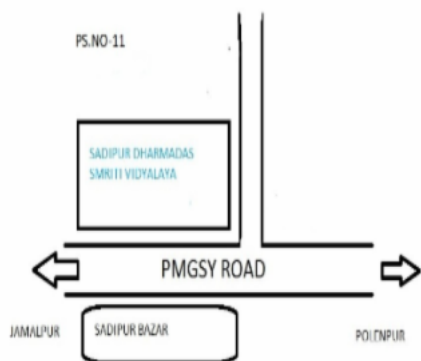

নির্বাচক নিবন্ধন আধিকারিকের স্বাক্ষর

Nazri Naksha

Google Map View

Polling Station Building Front View

Polling Station Front View

Cad View

Key MAP View

1	RPB1499029	নাম : সনকা ক্ষেত্রপাল স্বামীর নাম: সুদেব ক্ষেত্রপাল বাড়ির নং : এন0300 বয়স : 35 লিঙ্গ : মহিলা	ফটো উপলব্ধ	2	SQT1705128	নাম : অর্চনা ক্ষেত্রপাল স্বামীর নাম: সুকুমার ক্ষেত্রপাল বাড়ির নং : n0204 বয়স : 32 লিঙ্গ : মহিলা	ফটো উপলব্ধ	3	WB/39/274/024472	নাম : বীনা ক্ষেত্রপাল স্বামীর নাম: করুনা ক্ষেত্রপাল বাড়ির নং : n0204 বয়স : 73 লিঙ্গ : মহিলা	ফটো উপলব্ধ
4	FNB1687177	নাম : বাদল ক্ষেত্রপাল মায়ের নাম: বীনা ক্ষেত্রপাল বাড়ির নং : n0204 বয়স : 45 লিঙ্গ : পুরুষ	ফটো উপলব্ধ	5	WB/39/274/024875	নাম : শ্যামলী ক্ষেত্রপাল স্বামীর নাম: সিদ্ধ ক্ষেত্রপাল বাড়ির নং : n0204 বয়স : 50 লিঙ্গ : মহিলা	ফটো উপলব্ধ	6	SQT1281286	নাম : সুকুমার ক্ষেত্রপাল পিতার নাম: সিদ্ধ ক্ষেত্রপাল বাড়ির নং : n0204 বয়স : 37 লিঙ্গ : পুরুষ	ফটো উপলব্ধ
7	SQT2261832	নাম : শ্রাবণী ক্ষেত্রপাল স্বামীর নাম: বকুল ক্ষেত্রপাল বাড়ির নং : এন0204 বয়স : 21 লিঙ্গ : মহিলা	ফটো উপলব্ধ	8	SQT2261865	নাম : বকুল ক্ষেত্রপাল পিতার নাম: বাদল ক্ষেত্রপাল বাড়ির নং : এন0204 বয়স : 24 লিঙ্গ : পুরুষ	ফটো উপলব্ধ	9	SQT1796747	নাম : আব্দুল হাসেন খান পিতার নাম: আব্দুল জব্বার খান বাড়ির নং : n0105 বয়স : 49 লিঙ্গ : পুরুষ	ফটো উপলব্ধ
10	SQT1796754	নাম : পূজা গাদি স্বামীর নাম: গুরুপদ গাদি বাড়ির নং : n0005 বয়স : 29 লিঙ্গ : মহিলা	ফটো উপলব্ধ	11	WB/39/274/024065	নাম : সুশীল ঘোষ পিতার নাম: মৃত্যুঞ্জয় ঘোষ বাড়ির নং : n0258 বয়স : 81 লিঙ্গ : পুরুষ	ফটো উপলব্ধ	12	SQT2120871	নাম : উত্তম কুমার ঘোষাল পিতার নাম: শিশির কুমার ঘোষাল বাড়ির নং : n0244 বয়স : 66 লিঙ্গ : পুরুষ	ফটো উপলব্ধ
13	FNB1687003	নাম : শর্মিষ্ঠা ঘোষাল স্বামীর নাম: উত্তমকুমার ঘোষাল বাড়ির নং : 023 বয়স : 54 লিঙ্গ : মহিলা	ফটো উপলব্ধ	14	WB/39/274/024371	নাম : সুন্দর ঘোষাল পিতার নাম: শিশির কুমার ঘোষাল বাড়ির নং : n0244 বয়স : 69 লিঙ্গ : পুরুষ	ফটো উপলব্ধ	15	WB/39/274/024342	নাম : গৌতম কুমার ঘোষাল পিতার নাম: শিশির কুমার ঘোষাল বাড়ির নং : n0244 বয়স : 67 লিঙ্গ : পুরুষ	ফটো উপলব্ধ
16	WB/39/274/024424	নাম : রত্না ঘোষাল স্বামীর নাম: শ্যামল কুমার ঘোষাল বাড়ির নং : n0244 বয়স : 60 লিঙ্গ : মহিলা	ফটো উপলব্ধ	17	FNB2475093	নাম : শুভেন্দু ঘোষাল পিতার নাম: শ্যামল কুমার ঘোষাল বাড়ির নং : n0244 বয়স : 39 লিঙ্গ : পুরুষ	ফটো উপলব্ধ	18	FNB2591899	নাম : সুখেন্দু ঘোষাল পিতার নাম: শ্যামল কুমার ঘোষাল বাড়ির নং : n0244 বয়স : 37 লিঙ্গ : পুরুষ	ফটো উপলব্ধ
19	SQT1878271	নাম : চুম্পা চক্রবর্তী স্বামীর নাম: কমল চক্রবর্তী বাড়ির নং : নং256 বয়স : 28 লিঙ্গ : মহিলা	ফটো উপলব্ধ	20	SQT1796853	নাম : প্রশান্ত মালিক মায়ের নাম: ববি মালিক বাড়ির নং : n0256 বয়স : 30 লিঙ্গ : পুরুষ	ফটো উপলব্ধ	21	FNB2529535	নাম : শ্যামল চক্রবর্তী মায়ের নাম: সুবর্ণ চক্রবর্তী বাড়ির নং : n0256 বয়স : 39 লিঙ্গ : পুরুষ	ফটো উপলব্ধ
22	WB/39/274/024437	নাম : সুবর্ণ চক্রবর্তী স্বামীর নাম: বিজয় চক্রবর্তী বাড়ির নং : n0256 বয়স : 71 লিঙ্গ : মহিলা	ফটো উপলব্ধ	23	WB/39/274/024280	নাম : বিমল চক্রবর্তী পিতার নাম: বিজয় চক্রবর্তী বাড়ির নং : n0256 বয়স : 51 লিঙ্গ : পুরুষ	ফটো উপলব্ধ	24	WB/39/274/024346	নাম : অমল চক্রবর্তী পিতার নাম: বিজয় চক্রবর্তী বাড়ির নং : n0256 বয়স : 50 লিঙ্গ : পুরুষ	ফটো উপলব্ধ
25	WB/39/274/024373	নাম : বাসুদেব চক্রবর্তী পিতার নাম: অজিত চক্রবর্তী বাড়ির নং : n0256 বয়স : 66 লিঙ্গ : পুরুষ	ফটো উপলব্ধ	26	FNB1687581	নাম : কমল চক্রবর্তী পিতার নাম: বিজয় চক্রবর্তী বাড়ির নং : n0256 বয়স : 44 লিঙ্গ : পুরুষ	ফটো উপলব্ধ	27	SQT0046466	নাম : শম্পা গঙ্গোপাধ্যায় চক্রবর্তী স্বামীর নাম: অমল চক্রবর্তী বাড়ির নং : n0256 বয়স : 43 লিঙ্গ : মহিলা	ফটো উপলব্ধ
28	SQT1169150	নাম : সুমনা চক্রবর্তী স্বামীর নাম: বিমল চক্রবর্তী বাড়ির নং : n0256 বয়স : 40 লিঙ্গ : মহিলা	ফটো উপলব্ধ	29	XZF2521847	নাম : শম্পা চক্রবর্তী স্বামীর নাম: দেবব্রত চক্রবর্তী বাড়ির নং : এন0256 বয়স : 32 লিঙ্গ : মহিলা	ফটো উপলব্ধ	30	SQT2158806	নাম : পবিত্রা চক্রবর্তী পিতার নাম: বিমল চক্রবর্তী বাড়ির নং : এন0256 বয়স : 23 লিঙ্গ : পুরুষ	ফটো উপলব্ধ