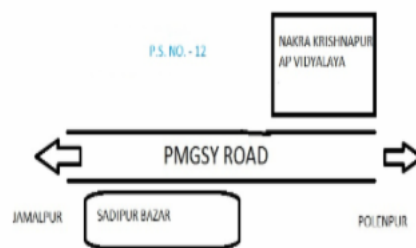

নির্বাচক নিবন্ধন আধিকারিকের স্বাক্ষর

Nazri Naksha

Google Map View

Polling Station Building Front View

Polling Station Front View

Cad View

Key MAP View

1 নাম : প্রীতি মন্ডল স্বামীর নাম: দীপঙ্কর মন্ডল বাড়ির নং : এন000 বয়স : 28 লিঙ্গ : মহিলা	SQT2162162 ফটো উপলব্ধ	2 নাম : আবীর কোলে পিতার নাম: জগন্নাথ কোলে বাড়ির নং : এন0045 বয়স : 22 লিঙ্গ : পুরুষ	SQT2224319 ফটো উপলব্ধ	3 নাম : টুম্পা রাণী কোলে স্বামীর নাম: জগন্নাথ কোলে বাড়ির নং : n0045 বয়স : 43 লিঙ্গ : মহিলা	SQT1170133 ফটো উপলব্ধ
4 নাম : জগন্নাথ কোলে পিতার নাম: হিমাংশু কোলে বাড়ির নং : n0045 বয়স : 54 লিঙ্গ : পুরুষ	WB/39/274/027031 ফটো উপলব্ধ	5 নাম : মহাদেব ঘোষ পিতার নাম: নরেন্দ্র ঘোষ বাড়ির নং : n0060 বয়স : 69 লিঙ্গ : পুরুষ	WB/39/274/027460 ফটো উপলব্ধ	6 নাম : আরতি ঘোষ স্বামীর নাম: মহাদেব ঘোষ বাড়ির নং : n0060 বয়স : 64 লিঙ্গ : মহিলা	WB/39/274/027353 ফটো উপলব্ধ
7 নাম : বাপন ঘোষ পিতার নাম: মহাদেব ঘোষ বাড়ির নং : n0060 বয়স : 43 লিঙ্গ : পুরুষ	FNB2592178 ফটো উপলব্ধ	8 নাম : বাসুদেব ঘোষ পিতার নাম: নরেন্দ্র ঘোষ বাড়ির নং : n0060 বয়স : 69 লিঙ্গ : পুরুষ	WB/39/274/027544 ফটো উপলব্ধ	9 নাম : সবিতা ঘোষ স্বামীর নাম: বাসুদেব ঘোষ বাড়ির নং : n0060 বয়স : 58 লিঙ্গ : মহিলা	WB/39/274/027354 ফটো উপলব্ধ
10 নাম : কৃষ্ণচন্দ্র ঘোষ পিতার নাম: ধীরেন ঘোষ বাড়ির নং : n0061 বয়স : 53 লিঙ্গ : পুরুষ	WB/39/274/027295 ফটো উপলব্ধ	11 নাম : বিমলচন্দ্র ঘোষ পিতার নাম: ধীরেন ঘোষ বাড়ির নং : n0061 বয়স : 51 লিঙ্গ : পুরুষ	WB/39/274/027329 ফটো উপলব্ধ	12 নাম : জ্যোৎস্না ঘোষ স্বামীর নাম: কৃষ্ণ চন্দ্র ঘোষ বাড়ির নং : n0061 বয়স : 46 লিঙ্গ : মহিলা	SQT1170349 ফটো উপলব্ধ
13 নাম : রাধারানী ঘোষ স্বামীর নাম: মদন ঘোষ বাড়ির নং : n0055 বয়স : 61 লিঙ্গ : মহিলা	WB/39/274/027165 ফটো উপলব্ধ	14 নাম : হেমন্ত ঘোষ পিতার নাম: নারায়ণ ঘোষ বাড়ির নং : n0055 বয়স : 56 লিঙ্গ : পুরুষ	WB/39/274/027450 ফটো উপলব্ধ	15 নাম : কৃষ্ণচন্দ্র ঘোষ পিতার নাম: নারায়ণ ঘোষ বাড়ির নং : n0055 বয়স : 53 লিঙ্গ : পুরুষ	WB/39/274/027260 ফটো উপলব্ধ
16 নাম : নুপুর ঘোষ স্বামীর নাম: কৃষ্ণচন্দ্র ঘোষ বাড়ির নং : n0055 বয়স : 51 লিঙ্গ : মহিলা	FNB1393537 ফটো উপলব্ধ	17 নাম : মধুমিতা ঘোষ স্বামীর নাম: হেমন্ত কুমার ঘোষ বাড়ির নং : n0055 বয়স : 47 লিঙ্গ : মহিলা	FNB1393503 ফটো উপলব্ধ	18 নাম : উজ্জ্বল ঘোষ পিতার নাম: বলাই ঘোষ বাড়ির নং : n0055 বয়স : 44 লিঙ্গ : পুরুষ	FNB1686187 ফটো উপলব্ধ
19 নাম : গৌড় ঘোষ পিতার নাম: পরেশ ঘোষ বাড়ির নং : n0056 বয়স : 66 লিঙ্গ : পুরুষ	WB/39/274/027456 ফটো উপলব্ধ	20 নাম : নন্দরাণী ঘোষ স্বামীর নাম: গৌড় ঘোষ বাড়ির নং : n0056 বয়স : 57 লিঙ্গ : মহিলা	WB/39/274/027638 ফটো উপলব্ধ	21 নাম : অসিত ঘোষ পিতার নাম: গৌড় ঘোষ বাড়ির নং : n0056 বয়স : 39 লিঙ্গ : পুরুষ	FNB2592152 ফটো উপলব্ধ
22 নাম : আশীষ ঘোষ পিতার নাম: গৌড় ঘোষ বাড়ির নং : n0056 বয়স : 36 লিঙ্গ : পুরুষ	SQT1542687 ফটো উপলব্ধ	23 নাম : নিতাই ঘোষ পিতার নাম: পরেশ ঘোষ বাড়ির নং : n0056 বয়স : 57 লিঙ্গ : পুরুষ	WB/39/274/027302 ফটো উপলব্ধ	24 নাম : বিদ্যারানী ঘোষ স্বামীর নাম: নিতাই ঘোষ বাড়ির নং : n0056 বয়স : 53 লিঙ্গ : মহিলা	WB/39/274/027635 ফটো উপলব্ধ
25 নাম : সাগর ঘোষ পিতার নাম: পরেশ ঘোষ বাড়ির নং : n0056 বয়স : 51 লিঙ্গ : পুরুষ	FNB1393560 ফটো উপলব্ধ	26 নাম : লক্ষী ঘোষ স্বামীর নাম: সাগর ঘোষ বাড়ির নং : n0056 বয়স : 47 লিঙ্গ : মহিলা	FNB1393529 ফটো উপলব্ধ	27 নাম : মিনতীরানী ঘোষ স্বামীর নাম: বাসুদেব ঘোষ বাড়ির নং : n0057 বয়স : 65 লিঙ্গ : মহিলা	WB/39/274/027445 ফটো উপলব্ধ
28 নাম : বিকাশ ঘোষ পিতার নাম: বাসুদেব ঘোষ বাড়ির নং : n0057 বয়স : 47 লিঙ্গ : পুরুষ	FNB1393628 ফটো উপলব্ধ	29 নাম : মৌসুমী ঘোষ (মাটি) স্বামীর নাম: বিকাশ ঘোষ বাড়ির নং : n0057 বয়স : 36 লিঙ্গ : মহিলা	SQT1372077 ফটো উপলব্ধ	30 নাম : সুবোধ ঘোষ পিতার নাম: বাসুদেব ঘোষ বাড়ির নং : n0057 বয়স : 45 লিঙ্গ : পুরুষ	FNB1686195 ফটো উপলব্ধ