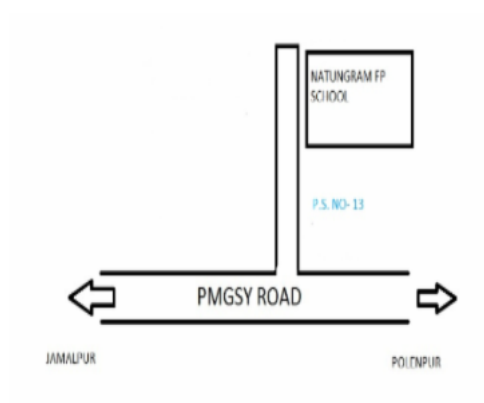

নির্বাচক নিবন্ধন আধিকারিকের স্বাক্ষর

Nazri Naksha

Google Map View

Polling Station Building Front View

Polling Station Front View

Cad View

Key MAP View

1 নাম : সমরকান্তি কারক পিতার নাম: কান্তিরাম কারক বাড়ির নং : n0017 বয়স : 47 লিঙ্গ : পুরুষ	FNB1721414 ফটো উপলব্ধ	2 নাম : কান্তিরাম কারক পিতার নাম: মহিতোষ কারক বাড়ির নং : n0017 বয়স : 73 লিঙ্গ : পুরুষ	WB/39/274/027478 ফটো উপলব্ধ	3 নাম : তারকনাথ কারক পিতার নাম: বিমান কারক বাড়ির নং : n0017 বয়স : 41 লিঙ্গ : পুরুষ	FNB2641645 ফটো উপলব্ধ
4 নাম : আরাধনা কারক স্বামীর নাম: বিমান কারক বাড়ির নং : n0017 বয়স : 66 লিঙ্গ : মহিলা	WB/39/274/027122 ফটো উপলব্ধ	5 নাম : শেফালী কারক স্বামীর নাম: মদন কারক বাড়ির নং : n0016 বয়স : 51 লিঙ্গ : মহিলা	WB/39/274/027161 ফটো উপলব্ধ	6 নাম : মদন কারক পিতার নাম: শক্তিপদ কারক বাড়ির নং : n0016 বয়স : 61 লিঙ্গ : পুরুষ	WB/39/274/027749 ফটো উপলব্ধ
7 নাম : হেমন্ত কারক পিতার নাম: যতীন্দ্রনাথ কারক বাড়ির নং : n0015 বয়স : 30 লিঙ্গ : পুরুষ	SQT1543115 ফটো উপলব্ধ	8 নাম : সঞ্জীব কারক পিতার নাম: শচীন্দ্রনাথ কারক বাড়ির নং : n0004 বয়স : 35 লিঙ্গ : পুরুষ	SQT1169234 ফটো উপলব্ধ	9 নাম : শীতল কারক পিতার নাম: রবীন্দ্রনাথ কারক বাড়ির নং : n0015 বয়স : 28 লিঙ্গ : পুরুষ	SQT1705615 ফটো উপলব্ধ
10 নাম : হারু মালিক পিতার নাম: কৃপাসিন্দু মালিক বাড়ির নং : n0015 বয়স : 37 লিঙ্গ : পুরুষ	SQT1371913 ফটো উপলব্ধ	11 নাম : মিত্রা কারক স্বামীর নাম: জ্যোতিন্দ্র কারক বাড়ির নং : n0015 বয়স : 50 লিঙ্গ : মহিলা	FNB2299618 ফটো উপলব্ধ	12 নাম : চম্পা কারক স্বামীর নাম: রবীন্দ্র নাথ কারক বাড়ির নং : n0015 বয়স : 53 লিঙ্গ : মহিলা	WB/39/274/027159 ফটো উপলব্ধ
13 নাম : জ্যোতিন্দ্রনাথ কারক পিতার নাম: পঞ্চানন কারক বাড়ির নং : n0015 বয়স : 47 লিঙ্গ : পুরুষ	SQT2344596 ফটো উপলব্ধ	14 নাম : রবীন্দ্রনাথ কারক পিতার নাম: পঞ্চানন কারক বাড়ির নং : n0015 বয়স : 63 লিঙ্গ : পুরুষ	WB/39/274/027523 ফটো উপলব্ধ	15 নাম : চন্দনা কারক স্বামীর নাম: শচীন্দ্র নাথ কারক বাড়ির নং : n0004 বয়স : 57 লিঙ্গ : মহিলা	WB/39/274/027362 ফটো উপলব্ধ
16 নাম : রাজীব কারক পিতার নাম: শচীন্দ্রনাথ কারক বাড়ির নং : n0004 বয়স : 33 লিঙ্গ : পুরুষ	SQT1281567 ফটো উপলব্ধ	17 নাম : মাত্তু কারক স্বামীর নাম: সঞ্জীব কারক বাড়ির নং : n0004 বয়স : 32 লিঙ্গ : মহিলা	SQT1543172 ফটো উপলব্ধ	18 নাম : ময়না কারক স্বামীর নাম: সমর কারক বাড়ির নং : n0017 বয়স : 40 লিঙ্গ : মহিলা	SQT1169408 ফটো উপলব্ধ
19 নাম : সোনা কারক স্বামীর নাম: মোহন কারক বাড়ির নং : n0017 বয়স : 56 লিঙ্গ : মহিলা	WB/39/274/027123 ফটো উপলব্ধ	20 নাম : মোহন কারক পিতার নাম: মহিতোষ কারক বাড়ির নং : n0017 বয়স : 61 লিঙ্গ : পুরুষ	WB/39/274/027754 ফটো উপলব্ধ	21 নাম : সমীর কারক পিতার নাম: কান্তিরাম কারক বাড়ির নং : n0017 বয়স : 44 লিঙ্গ : পুরুষ	SQT1169382 ফটো উপলব্ধ
22 নাম : বংশী কারক পিতার নাম: শক্তিপদ কারক বাড়ির নং : n0071 বয়স : 53 লিঙ্গ : পুরুষ	WB/20/139/192184 ফটো উপলব্ধ	23 নাম : মমতা কারক স্বামীর নাম: বংশী কারক বাড়ির নং : n0072 বয়স : 48 লিঙ্গ : মহিলা	SQT1170794 ফটো উপলব্ধ	24 নাম : শিবনাথ কারক পিতার নাম: মদন কারক বাড়ির নং : এন0016 বয়স : 25 লিঙ্গ : পুরুষ	SQT1925189 ফটো উপলব্ধ
25 নাম : শ্রাবণী কারক স্বামীর নাম: তারকনাথ কারক বাড়ির নং : এন0017 বয়স : 28 লিঙ্গ : মহিলা	SQT1929249 ফটো উপলব্ধ	26 নাম : সন্দীপ কারক পিতার নাম: মোহন কারক বাড়ির নং : এন0017 বয়স : 22 লিঙ্গ : পুরুষ	SQT2197721 ফটো উপলব্ধ	27 নাম : ঝর্ণা দলুই স্বামীর নাম: মনসা দলুই বাড়ির নং : n0042 বয়স : 49 লিঙ্গ : মহিলা	WB/39/274/027190 ফটো উপলব্ধ
28 নাম : মনসা দলুই পিতার নাম: বিভূতি দলুই বাড়ির নং : n0042 বয়স : 54 লিঙ্গ : পুরুষ	WB/39/274/027189 ফটো উপলব্ধ	29 নাম : শুভঙ্কর পাত্র পিতার নাম: দীপক পাত্র বাড়ির নং : N0056 বয়স : 26 লিঙ্গ : পুরুষ	SQT1878859 ফটো উপলব্ধ	30 নাম : পূর্ণ দলুই পিতার নাম: মনসা দলুই বাড়ির নং : N0042 বয়স : 26 লিঙ্গ : পুরুষ	SQT1878909 ফটো উপলব্ধ