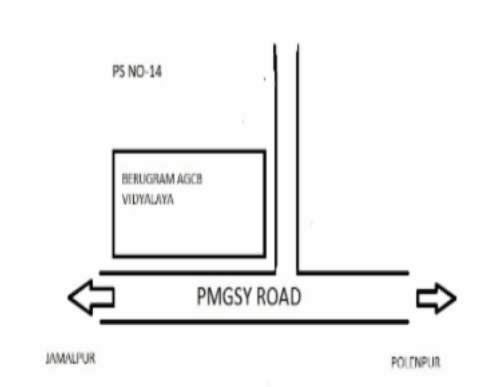

Key MAP View