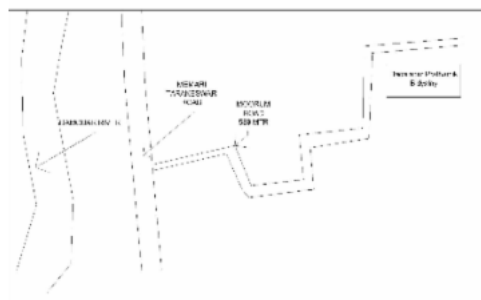

নির্বাচক নিবন্ধন আধিকারিকের স্বাক্ষর

Nazri Naksha

Google Map View

Polling Station Building Front View

Polling Station Front View

Cad View

Key MAP View

1	SQT1723907	নাম : বুস্পা অধিকারী স্বামীর নাম: লাল্টু অধিকারী বাড়ির নং : এন0054 বয়স : 28 লিঙ্গ : মহিলা	ফটো উপলব্ধ	2	SQT1756675	নাম : কুশানু অধিকারী পিতার নাম: চন্দ্রনাথ অধিকারী বাড়ির নং : n0066 বয়স : 28 লিঙ্গ : পুরুষ	ফটো উপলব্ধ	3	SQT1756568	নাম : সঞ্জু অধিকারী পিতার নাম: মহাদেব অধিকারী বাড়ির নং : n0070 বয়স : 29 লিঙ্গ : পুরুষ	ফটো উপলব্ধ
4	SQT1853704	নাম : রুমা অধিকারী পিতার নাম: দিলীপ অধিকারী বাড়ির নং : n0068 বয়স : 35 লিঙ্গ : মহিলা	ফটো উপলব্ধ	5	SQT2084010	নাম : সৃজাতা অধিকারী স্বামীর নাম: উজ্জ্বল অধিকারী বাড়ির নং : না বয়স : 26 লিঙ্গ : মহিলা	ফটো উপলব্ধ	6	WB/39/274/441693	নাম : রেখা অধিকারী স্বামীর নাম: ভোলানাথ অধিকারী বাড়ির নং : n0067 বয়স : 61 লিঙ্গ : মহিলা	ফটো উপলব্ধ
7	WB/39/274/441676	নাম : ভোলানাথ অধিকারী পিতার নাম: কৃষ্ণকলি অধিকারী বাড়ির নং : n0067 বয়স : 67 লিঙ্গ : পুরুষ	ফটো উপলব্ধ	8	WB/39/274/441167	নাম : সন্ধ্যা অধিকারী স্বামীর নাম: কৃষ্ণকলি অধিকারী বাড়ির নং : n0067 বয়স : 83 লিঙ্গ : মহিলা	ফটো উপলব্ধ	9	WB/39/274/441630	নাম : কাকলী অধিকারী স্বামীর নাম: চাঁদু অধিকারী বাড়ির নং : n0066 বয়স : 51 লিঙ্গ : মহিলা	ফটো উপলব্ধ
10	WB/39/274/441631	নাম : চাঁদু অধিকারী পিতার নাম: কৃষ্ণকলি অধিকারী বাড়ির নং : n0066 বয়স : 64 লিঙ্গ : পুরুষ	ফটো উপলব্ধ	11	SQT1411719	নাম : সুব্রত দাস পিতার নাম: অশোক দাস বাড়ির নং : n0054 বয়স : 34 লিঙ্গ : পুরুষ	ফটো উপলব্ধ	12	SQT1675552	নাম : লাল্টু অধিকারী পিতার নাম: শ্যামল অধিকারী বাড়ির নং : n0054 বয়স : 30 লিঙ্গ : পুরুষ	ফটো উপলব্ধ
13	SQT1675545	নাম : শিল্পা অধিকারী স্বামীর নাম: অভিজিৎ অধিকারী বাড়ির নং : n0054 বয়স : 32 লিঙ্গ : মহিলা	ফটো উপলব্ধ	14	SQT1235225	নাম : অভিজিৎ অধিকারী পিতার নাম: শ্যামল অধিকারী বাড়ির নং : n0054 বয়স : 36 লিঙ্গ : পুরুষ	ফটো উপলব্ধ	15	WB/39/274/441195	নাম : অপর্ণা অধিকারী স্বামীর নাম: শ্যামল অধিকারী বাড়ির নং : n0054 বয়স : 50 লিঙ্গ : মহিলা	ফটো উপলব্ধ
16	WB/39/274/441431	নাম : শ্যামল অধিকারী পিতার নাম: উদয় অধিকারী বাড়ির নং : n0054 বয়স : 53 লিঙ্গ : পুরুষ	ফটো উপলব্ধ	17	FNB1282375	নাম : পদ্মা অধিকারী স্বামীর নাম: মহাদেব অধিকারী বাড়ির নং : n0070 বয়স : 48 লিঙ্গ : মহিলা	ফটো উপলব্ধ	18	WB/39/274/441706	নাম : মহাদেব অধিকারী পিতার নাম: উদয় অধিকারী বাড়ির নং : n0070 বয়স : 49 লিঙ্গ : পুরুষ	ফটো উপলব্ধ
19	WB/39/274/441170	নাম : রীতা অধিকারী স্বামীর নাম: উদয় অধিকারী বাড়ির নং : n0069 বয়স : 69 লিঙ্গ : মহিলা	ফটো উপলব্ধ	20	WB/39/274/441476	নাম : উদয় অধিকারী পিতার নাম: পাঁচগোপাল অধিকারী বাড়ির নং : n0069 বয়স : 76 লিঙ্গ : পুরুষ	ফটো উপলব্ধ	21	SQT1599935	নাম : সোমনাথ অধিকারী পিতার নাম: দিলীপ অধিকারী বাড়ির নং : n0068 বয়স : 31 লিঙ্গ : পুরুষ	ফটো উপলব্ধ
22	WB/39/274/441169	নাম : চাঁপা অধিকারী স্বামীর নাম: দিলীপ অধিকারী বাড়ির নং : n0068 বয়স : 54 লিঙ্গ : মহিলা	ফটো উপলব্ধ	23	WB/39/274/441705	নাম : দিলীপ অধিকারী পিতার নাম: কৃষ্ণকলি অধিকারী বাড়ির নং : n0068 বয়স : 61 লিঙ্গ : পুরুষ	ফটো উপলব্ধ	24	FNB2421840	নাম : বাপী মালিক পিতার নাম: লালমোহন মালিক বাড়ির নং : n0067 বয়স : 41 লিঙ্গ : পুরুষ	ফটো উপলব্ধ
25	FNB2624393	নাম : কমলকৃষ্ণ অধিকারী পিতার নাম: কৃষ্ণকালী অধিকারী বাড়ির নং : n0067 বয়স : 57 লিঙ্গ : পুরুষ	ফটো উপলব্ধ	26	SQT1411636	নাম : উজ্জ্বল অধিকারী পিতার নাম: ভোলানাথ অধিকারী বাড়ির নং : n0067 বয়স : 33 লিঙ্গ : পুরুষ	ফটো উপলব্ধ	27	SQT1235522	নাম : মৌমিতা আদক স্বামীর নাম: স্বরূপ আদক বাড়ির নং : n0252 বয়স : 37 লিঙ্গ : মহিলা	ফটো উপলব্ধ
28	WB/39/274/441554	নাম : শিবশঙ্কর আদক পিতার নাম: লক্ষীনারায়ণ আদক বাড়ির নং : n0245 বয়স : 56 লিঙ্গ : পুরুষ	ফটো উপলব্ধ	29	FNB1281732	নাম : সোমা আদক স্বামীর নাম: শিবশঙ্কর আদক বাড়ির নং : n0221 বয়স : 44 লিঙ্গ : মহিলা	ফটো উপলব্ধ	30	SQT1329796	নাম : সীমা আদক স্বামীর নাম: রঞ্জন আদক বাড়ির নং : n0221 বয়স : 35 লিঙ্গ : মহিলা	ফটো উপলব্ধ