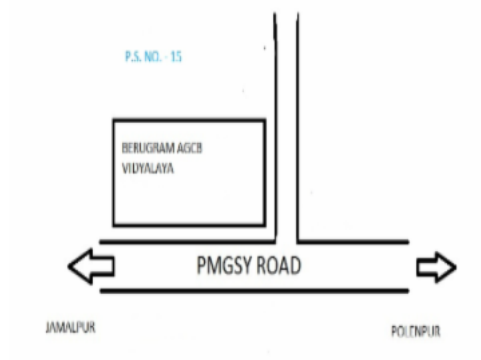

Cad View

Key MAP View