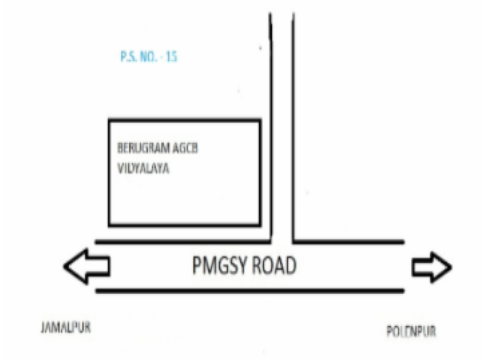

Cad View

Key MAP View