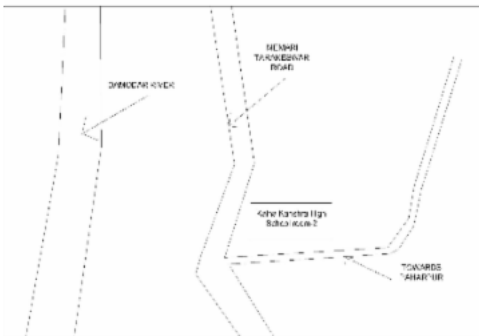

নির্বাচক নিবন্ধন আধিকারিকের স্বাক্ষর

Nazri Naksha

Google Map View

Polling Station Building Front View

Polling Station Front View

Cad View

Key MAP View

1 নাম : পৌলমী কোলে (দাস) স্বামীর নাম: তপন কুমার দাস বাড়ির নং : n0154 বয়স : 44 লিঙ্গ : মহিলা	FNB1819937 ফটো উপলব্ধ	2 নাম : অঞ্জু রায় স্বামীর নাম: গোপাল রায় বাড়ির নং : এন01235 বয়স : 30 লিঙ্গ : মহিলা	SQT1731959 ফটো উপলব্ধ	3 নাম : শ্রেয়া দাস পিতার নাম: উৎপল দাস বাড়ির নং : এন0006 বয়স : 22 লিঙ্গ : মহিলা	SQT2212512 ফটো উপলব্ধ
4 নাম : বাপন অধিকারী পিতার নাম: কমল অধিকারী বাড়ির নং : এন0072 বয়স : 23 লিঙ্গ : পুরুষ	SQT2160042 ফটো উপলব্ধ	5 নাম : মোমিতা অধিকারী স্বামীর নাম: রাধাকান্ত অধিকারী বাড়ির নং : N0071 বয়স : 27 লিঙ্গ : মহিলা	SQT2096311 ফটো উপলব্ধ	6 নাম : রাধাকান্ত অধিকারী পিতার নাম: বুদ্ধদেব অধিকারী বাড়ির নং : n0071 বয়স : 32 লিঙ্গ : পুরুষ	SQT1504349 ফটো উপলব্ধ
7 নাম : গৌরচন্দ্র অধিকারী পিতার নাম: দেবেন্দ্র অধিকারী বাড়ির নং : n0006 বয়স : 69 লিঙ্গ : পুরুষ	WB/39/274/444994 ফটো উপলব্ধ	8 নাম : রাধাবল্লভ অধিকারী পিতার নাম: গৌরচন্দ্র অধিকারী বাড়ির নং : n0006 বয়স : 45 লিঙ্গ : পুরুষ	FNB2571982 ফটো উপলব্ধ	9 নাম : সীমা অধিকারী স্বামীর নাম: রাধাবল্লভ অধিকারী বাড়ির নং : n0006 বয়স : 45 লিঙ্গ : মহিলা	SQT1147149 ফটো উপলব্ধ
10 নাম : মায়া অধিকারী স্বামীর নাম: বুদ্ধদেব অধিকারী বাড়ির নং : n0071 বয়স : 57 লিঙ্গ : মহিলা	WB/39/274/444966 ফটো উপলব্ধ	11 নাম : লক্ষ্মীনারান অধিকারী পিতার নাম: বুদ্ধদেব অধিকারী বাড়ির নং : n0071 বয়স : 35 লিঙ্গ : পুরুষ	SQT1147123 ফটো উপলব্ধ	12 নাম : বুদ্ধদেব অধিকারী পিতার নাম: ফকির অধিকারী বাড়ির নং : n0071 বয়স : 56 লিঙ্গ : পুরুষ	WB/39/274/444996 ফটো উপলব্ধ
13 নাম : সুকুমার অধিকারী পিতার নাম: ফকির অধিকারী বাড়ির নং : n0072 বয়স : 68 লিঙ্গ : পুরুষ	WB/39/274/444874 ফটো উপলব্ধ	14 নাম : অঞ্জলী অধিকারী স্বামীর নাম: সুকুমার অধিকারী বাড়ির নং : n0072 বয়স : 57 লিঙ্গ : মহিলা	WB/39/274/444359 ফটো উপলব্ধ	15 নাম : কমলা অধিকারী পিতার নাম: ফকির অধিকারী বাড়ির নং : n0072 বয়স : 59 লিঙ্গ : মহিলা	SQT1236314 ফটো উপলব্ধ
16 নাম : টুকটুকী অধিকারী স্বামীর নাম: লক্ষ্মী নারান অধিকারী বাড়ির নং : এন0071 বয়স : 28 লিঙ্গ : মহিলা	SQT1936822 ফটো উপলব্ধ	17 নাম : কার্তিক আদক পিতার নাম: বামাপদ আদক বাড়ির নং : n0116 বয়স : 73 লিঙ্গ : পুরুষ	WB/39/274/444601 ফটো উপলব্ধ	18 নাম : প্রতিমা আদক স্বামীর নাম: কার্তিক আদক বাড়ির নং : n0116 বয়স : 64 লিঙ্গ : মহিলা	WB/39/274/444492 ফটো উপলব্ধ
19 নাম : উজ্জ্বল আদক পিতার নাম: কার্তিক আদক বাড়ির নং : n0116 বয়স : 45 লিঙ্গ : পুরুষ	SQT2287274 ফটো উপলব্ধ	20 নাম : দেবিকা আদক স্বামীর নাম: উজ্জ্বল আদক বাড়ির নং : n0116 বয়স : 31 লিঙ্গ : মহিলা	SQT1676253 ফটো উপলব্ধ	21 নাম : উতপল আদক পিতার নাম: কার্তিক আদক বাড়ির নং : n0116 বয়স : 40 লিঙ্গ : পুরুষ	FNB2512275 ফটো উপলব্ধ
22 নাম : বাবলু ওরাং পিতার নাম: বিণ্ডু ওরাং বাড়ির নং : n0193 বয়স : 49 লিঙ্গ : পুরুষ	SQT1832302 ফটো উপলব্ধ	23 নাম : শ্যামলী ওরাং স্বামীর নাম: বাবলু ওরাং বাড়ির নং : এন0005 বয়স : 47 লিঙ্গ : মহিলা	SQT2167393 ফটো উপলব্ধ	24 নাম : সুজয় কর্মকার পিতার নাম: স্বপন কর্মকার বাড়ির নং : n0122 বয়স : 27 লিঙ্গ : পুরুষ	SQT1832146 ফটো উপলব্ধ
25 নাম : অপর্ণা কর্মকার স্বামীর নাম: সুজয় কর্মকার বাড়ির নং : n0122 বয়স : 32 লিঙ্গ : মহিলা	SQT1832138 ফটো উপলব্ধ	26 নাম : প্রতিমা কর্মকার স্বামীর নাম: শম্ভু কর্মকার বাড়ির নং : n0044 বয়স : 67 লিঙ্গ : মহিলা	WB/39/274/444438 ফটো উপলব্ধ	27 নাম : তারাপদ কর্মকার পিতার নাম: শম্ভু কর্মকার বাড়ির নং : n0044 বয়স : 49 লিঙ্গ : পুরুষ	WB/39/274/444833 ফটো উপলব্ধ
28 নাম : রাশী কর্মকার স্বামীর নাম: তারাপদ কর্মকার বাড়ির নং : n0044 বয়স : 35 লিঙ্গ : মহিলা	SQT1236199 ফটো উপলব্ধ	29 নাম : রমেশ কর্মকার পিতার নাম: শম্ভুচরন কর্মকার বাড়ির নং : n0044 বয়স : 40 লিঙ্গ : পুরুষ	FNB2422038 ফটো উপলব্ধ	30 নাম : কানন কর্মকার স্বামীর নাম: শিবুরাম কর্মকার বাড়ির নং : n0122 বয়স : 67 লিঙ্গ : মহিলা	WB/39/274/444607 ফটো উপলব্ধ