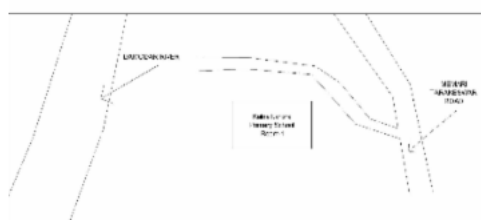

নির্বাচক নিবন্ধন আধিকারিকের স্বাক্ষর

Nazri Naksha

Google Map View

Polling Station Building Front View

Polling Station Front View

Cad View

Key MAP View

1 নাম : নিত্যানন্দ মন্ডল পিতার নাম: বিষ্ণুপদ মণ্ডল বাড়ির নং : নং185 বয়স : 27 লিঙ্গ : পুরুষ	SQT1899038 ফটো উপলব্ধ	2 নাম : বিষ্ণু পদ মন্ডল পিতার নাম: বিমল কৃষ্ণ মণ্ডল বাড়ির নং : নং185 বয়স : 62 লিঙ্গ : পুরুষ	FNB2284628 ফটো উপলব্ধ	3 নাম : চন্দনা মন্ডল স্বামীর নাম: বিষ্ণুপদ মণ্ডল বাড়ির নং : নং185 বয়স : 59 লিঙ্গ : মহিলা	FNB2681468 ফটো উপলব্ধ
4 নাম : পিয়াসা দাস কুণ্ডু স্বামীর নাম: তুফান কুমার কুণ্ডু বাড়ির নং : এন052145 বয়স : 27 লিঙ্গ : মহিলা	SQT1821479 ফটো উপলব্ধ	5 নাম : সুপর্ণা বিশ্বাস স্বামীর নাম: পলাশ বিশ্বাস বাড়ির নং : n0114 বয়স : 38 লিঙ্গ : মহিলা	FNB2626968 ফটো উপলব্ধ	6 নাম : অষ্ট আদক পিতার নাম: মহানন্দ আদক বাড়ির নং : এন0099 বয়স : 51 লিঙ্গ : মহিলা	SQT2213080 ফটো উপলব্ধ
7 নাম : প্রনতি আদক স্বামীর নাম: সঞ্জয় আদক বাড়ির নং : n0059 বয়স : 38 লিঙ্গ : মহিলা	JNV2589380 ফটো উপলব্ধ	8 নাম : পায়েল আদক স্বামীর নাম: অরুণ আদক বাড়ির নং : n0082 বয়স : 28 লিঙ্গ : মহিলা	SQT1832468 ফটো উপলব্ধ	9 নাম : মানস কুমার আদক পিতার নাম: বলাই চন্দ্র আদক বাড়ির নং : n0089 বয়স : 41 লিঙ্গ : পুরুষ	FNB2572444 ফটো উপলব্ধ
10 নাম : শংকর আদক পিতার নাম: মহানন্দ আদক বাড়ির নং : n0099 বয়স : 56 লিঙ্গ : পুরুষ	WB/39/274/450859 ফটো উপলব্ধ	11 নাম : জবা আদক পিতার নাম: শঙ্কর আদক বাড়ির নং : n0099 বয়স : 29 লিঙ্গ : মহিলা	SQT1676345 ফটো উপলব্ধ	12 নাম : মেনকা আদক স্বামীর নাম: ভরত আদক বাড়ির নং : n0041 বয়স : 61 লিঙ্গ : মহিলা	WB/39/274/450710 ফটো উপলব্ধ
13 নাম : সুপর্ণা বাগ স্বামীর নাম: নির্মাল্য বাগ বাড়ির নং : নং098 বয়স : 39 লিঙ্গ : মহিলা	BGN2415024 ফটো উপলব্ধ	14 নাম : নবকুমার আদক পিতার নাম: প্রহ্লাদ কুমার আদক বাড়ির নং : n0043 বয়স : 54 লিঙ্গ : পুরুষ	WB/39/274/450680 ফটো উপলব্ধ	15 নাম : অভিজিৎ আদক পিতার নাম: নবকুমার আদক বাড়ির নং : n0043 বয়স : 35 লিঙ্গ : পুরুষ	SQT1236900 ফটো উপলব্ধ
16 নাম : অপর্ণা আদক স্বামীর নাম: অভিজিৎ আদক বাড়ির নং : এন0043 বয়স : 21 লিঙ্গ : মহিলা	SQT2295012 ফটো উপলব্ধ	17 নাম : কবিতা আদক স্বামীর নাম: শংকর আদক বাড়ির নং : n0045 বয়স : 51 লিঙ্গ : মহিলা	WB/39/274/450821 ফটো উপলব্ধ	18 নাম : শ্যামাপদ আদক পিতার নাম: গোপাল আদক বাড়ির নং : n0059 বয়স : 71 লিঙ্গ : পুরুষ	WB/39/274/450533 ফটো উপলব্ধ
19 নাম : বিল্ব আদক স্বামীর নাম: শ্যামাপদ আদক বাড়ির নং : n0059 বয়স : 63 লিঙ্গ : মহিলা	WB/39/274/450645 ফটো উপলব্ধ	20 নাম : সঞ্জয় আদক পিতার নাম: শ্যামাপদ আদক বাড়ির নং : n0059 বয়স : 43 লিঙ্গ : পুরুষ	FNB2572436 ফটো উপলব্ধ	21 নাম : অষ্টা আদক পিতার নাম: সুবল আদক বাড়ির নং : n0079 বয়স : 36 লিঙ্গ : মহিলা	SQT1236991 ফটো উপলব্ধ
22 নাম : সোমনাথ আদক পিতার নাম: সুবল আদক বাড়ির নং : n0079 বয়স : 34 লিঙ্গ : পুরুষ	SQT1236983 ফটো উপলব্ধ	23 নাম : রমারানী আদক স্বামীর নাম: বাদল আদক বাড়ির নং : n0082 বয়স : 66 লিঙ্গ : মহিলা	WB/39/274/450739 ফটো উপলব্ধ	24 নাম : অরুণ আদক পিতার নাম: বাদল চন্দ্র আদক বাড়ির নং : n0082 বয়স : 39 লিঙ্গ : পুরুষ	SQT1147271 ফটো উপলব্ধ
25 নাম : শিল্পা দে স্বামীর নাম: দীপঙ্কর দে বাড়ির নং : এন0118 বয়স : 29 লিঙ্গ : মহিলা	YCF1887447 ফটো উপলব্ধ	26 নাম : তারাসুন্দরী আদক স্বামীর নাম: বলাই আদক বাড়ির নং : n0089 বয়স : 72 লিঙ্গ : মহিলা	WB/39/274/450712 ফটো উপলব্ধ	27 নাম : বসন্ত আদক পিতার নাম: শংকর আদক বাড়ির নং : এন0100 বয়স : 28 লিঙ্গ : পুরুষ	SQT1936533 ফটো উপলব্ধ
28 নাম : বিষ্ণুপ্রিয়া কুন্ডু স্বামীর নাম: স্বপন কুমার কুন্ডু বাড়ির নং : n0062 বয়স : 62 লিঙ্গ : মহিলা	SQT2110138 ফটো উপলব্ধ	29 নাম : ইন্দিরা কুন্ডু স্বামীর নাম: দুলালচন্দ্র কুন্ডু বাড়ির নং : n0062 বয়স : 48 লিঙ্গ : মহিলা	FNB1818061 ফটো উপলব্ধ	30 নাম : সৌরদীপ কুন্ডু পিতার নাম: স্বপন কুমার কুন্ডু বাড়ির নং : n0062 বয়স : 30 লিঙ্গ : পুরুষ	SQT1601087 ফটো উপলব্ধ