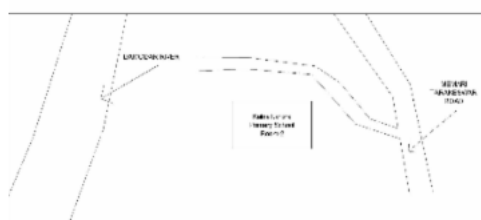

নির্বাচক নিবন্ধন আধিকারিকের স্বাক্ষর

Nazri Naksha

Google Map View

Polling Station Building Front View

Polling Station Front View

Cad View

Key MAP View

1 নাম : অমিত শেঠ পিতার নাম: জয়দেব শেঠ বাড়ির নং : এন0179 বয়স : 39 লিঙ্গ : পুরুষ	SQT2259919 ফটো উপলব্ধ	2 নাম : পিয়ালী পাল(ঘোষ) স্বামীর নাম: সব্যসাচী পাল বাড়ির নং : n0239 বয়স : 30 লিঙ্গ : মহিলা	SQT1543388 ফটো উপলব্ধ	3 নাম : পার্থ সারথী অধিকারী পিতার নাম: মৃত্যুঞ্জয় অধিকারী বাড়ির নং : n0022 বয়স : 27 লিঙ্গ : পুরুষ	SQT1832799 ফটো উপলব্ধ
4 নাম : আশিক অধিকারী পিতার নাম: বাবলু অধিকারী বাড়ির নং : n0195 বয়স : 29 লিঙ্গ : পুরুষ	SQT1757665 ফটো উপলব্ধ	5 নাম : দিলীপ অধিকারী পিতার নাম: কাশীনাথ অধিকারী বাড়ির নং : n0082 বয়স : 59 লিঙ্গ : পুরুষ	SQT1968973 ফটো উপলব্ধ	6 নাম : চয়ন অধিকারী পিতার নাম: চন্দ্রনাথ অধিকারী বাড়ির নং : এন0022 বয়স : 22 লিঙ্গ : পুরুষ	SQT2259331 ফটো উপলব্ধ
7 নাম : মধুসূদন অধিকারী পিতার নাম: কার্তিক অধিকারী বাড়ির নং : n0020 বয়স : 61 লিঙ্গ : পুরুষ	WB/39/274/450592 ফটো উপলব্ধ	8 নাম : মিতা অধিকারী স্বামীর নাম: মধুসূদন অধিকারী বাড়ির নং : n0020 বয়স : 49 লিঙ্গ : মহিলা	WB/39/274/450671 ফটো উপলব্ধ	9 নাম : লীলা অধিকারী স্বামীর নাম: বৃন্দাবন অধিকারী বাড়ির নং : n0021 বয়স : 66 লিঙ্গ : মহিলা	SQT1979004 ফটো উপলব্ধ
10 নাম : সুব্রত অধিকারী মায়ের নাম: লীলা অধিকারী বাড়ির নং : n0021 বয়স : 49 লিঙ্গ : পুরুষ	FNB2223907 ফটো উপলব্ধ	11 নাম : মৃত্যুঞ্জয় অধিকারী পিতার নাম: গোষ্ঠ অধিকারী বাড়ির নং : n0022 বয়স : 68 লিঙ্গ : পুরুষ	WB/39/274/450664 ফটো উপলব্ধ	12 নাম : শিখা অধিকারী স্বামীর নাম: মৃত্যুঞ্জয় অধিকারী বাড়ির নং : n0022 বয়স : 49 লিঙ্গ : মহিলা	WB/39/274/450675 ফটো উপলব্ধ
13 নাম : সংযুক্তা অধিকারী পিতার নাম: মৃত্যুঞ্জয় অধিকারী বাড়ির নং : n0022 বয়স : 30 লিঙ্গ : মহিলা	SQT1633957 ফটো উপলব্ধ	14 নাম : চৈতালী অধিকারী স্বামীর নাম: চন্দ্রনাথ অধিকারী বাড়ির নং : n0022 বয়স : 48 লিঙ্গ : মহিলা	SQT1412576 ফটো উপলব্ধ	15 নাম : আরতি অধিকারী স্বামীর নাম: পঙ্কজ অধিকারী বাড়ির নং : n0023 বয়স : 59 লিঙ্গ : মহিলা	WB/39/274/450600 ফটো উপলব্ধ
16 নাম : প্রণব অধিকারী পিতার নাম: পঙ্কজ অধিকারী বাড়ির নং : n0023 বয়স : 50 লিঙ্গ : পুরুষ	WB/39/274/450247 ফটো উপলব্ধ	17 নাম : কাশীনাথ অধিকারী পিতার নাম: সুরেশ অধিকারী বাড়ির নং : n0082 বয়স : 86 লিঙ্গ : পুরুষ	WB/39/274/450238 ফটো উপলব্ধ	18 নাম : মনিকা অধিকারী স্বামীর নাম: দিলীপ অধিকারী বাড়ির নং : n0082 বয়স : 50 লিঙ্গ : মহিলা	SQT1968981 ফটো উপলব্ধ
19 নাম : শ্যামল অধিকারী পিতার নাম: দিলীপ অধিকারী বাড়ির নং : n0082 বয়স : 35 লিঙ্গ : পুরুষ	SQT1237254 ফটো উপলব্ধ	20 নাম : সজল অধিকারী পিতার নাম: দিলীপ অধিকারী বাড়ির নং : n0082 বয়স : 32 লিঙ্গ : পুরুষ	SQT1412527 ফটো উপলব্ধ	21 নাম : কালীপদ অধিকারী পিতার নাম: সুরেশ অধিকারী বাড়ির নং : n0107 বয়স : 76 লিঙ্গ : পুরুষ	WB/39/274/450473 ফটো উপলব্ধ
22 নাম : পূর্ণিমা অধিকারী স্বামীর নাম: কালীপদ অধিকারী বাড়ির নং : n0107 বয়স : 68 লিঙ্গ : মহিলা	WB/39/274/450474 ফটো উপলব্ধ	23 নাম : পিন্টু অধিকারী পিতার নাম: কালীপদ অধিকারী বাড়ির নং : n0107 বয়স : 50 লিঙ্গ : পুরুষ	FNB1395706 ফটো উপলব্ধ	24 নাম : ধনঞ্জয় অধিকারী পিতার নাম: নিতাই অধিকারী বাড়ির নং : n0184 বয়স : 67 লিঙ্গ : পুরুষ	SQT2342830 ফটো উপলব্ধ
25 নাম : ঝুমা অধিকারী স্বামীর নাম: ধনঞ্জয় অধিকারী বাড়ির নং : n0184 বয়স : 56 লিঙ্গ : মহিলা	SQT2342863 ফটো উপলব্ধ	26 নাম : দেবেশ অধিকারী পিতার নাম: নিতাই অধিকারী বাড়ির নং : n0185 বয়স : 63 লিঙ্গ : পুরুষ	WB/39/274/450770 ফটো উপলব্ধ	27 নাম : শ্যামলী অধিকারী স্বামীর নাম: দেবেশ অধিকারী বাড়ির নং : n0185 বয়স : 57 লিঙ্গ : মহিলা	WB/39/274/450673 ফটো উপলব্ধ
28 নাম : অর্পনা অধিকারী পিতার নাম: দেবেশ অধিকারী বাড়ির নং : n0185 বয়স : 46 লিঙ্গ : মহিলা	SQT1237478 ফটো উপলব্ধ	29 নাম : শ্যামসুন্দর অধিকারী পিতার নাম: নিতাই অধিকারী বাড়ির নং : n0186 বয়স : 56 লিঙ্গ : পুরুষ	WB/39/274/450654 ফটো উপলব্ধ	30 নাম : মিঠু অধিকারী স্বামীর নাম: শ্যামসুন্দর অধিকারী বাড়ির নং : n0186 বয়স : 44 লিঙ্গ : মহিলা	FNB2424836 ফটো উপলব্ধ