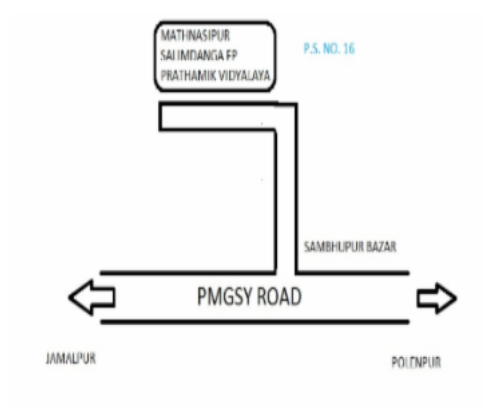

নির্বাচক নিবন্ধন আধিকারিকের স্বাক্ষর

Nazri Naksha

Google Map View

Polling Station Building Front View

Polling Station Front View

Cad View

Key MAP View

1 নাম : আসাদুল সেখ পিতার নাম: আনোয়ার আলি সেখ বাড়ির নং : n0002 বয়স : 40 লিঙ্গ : পুরুষ ফটো উপলব্ধ	FNB2530236	2 নাম : দোলন চাঁপা বেগম স্বামীর নাম: আসাদুল সেখ বাড়ির নং : n0002 বয়স : 36 লিঙ্গ : মহিলা ফটো উপলব্ধ	SQT0070086	3 নাম : সেখ মনিরুল পিতার নাম: সেখ আনোয়ার আলি বাড়ির নং : n0002 বয়স : 36 লিঙ্গ : পুরুষ ফটো উপলব্ধ	SQT1282664
4 নাম : সায়েরা সেখ স্বামীর নাম: আসগার সেখ বাড়ির নং : n0007 বয়স : 57 লিঙ্গ : মহিলা ফটো উপলব্ধ	WB/39/274/036229	5 নাম : সাইফুদ্দিন বেগম পিতার নাম: আসগার সেখ বাড়ির নং : n0007 বয়স : 32 লিঙ্গ : পুরুষ ফটো উপলব্ধ	SQT1445881	6 নাম : আসেমা বেগম স্বামীর নাম: সেখ কওশের আলি বাড়ির নং : n0008 বয়স : 61 লিঙ্গ : মহিলা ফটো উপলব্ধ	FNB0074245
7 নাম : জাকির হোসেন সেখ পিতার নাম: কাওসার সেখ বাড়ির নং : n0008 বয়স : 59 লিঙ্গ : পুরুষ ফটো উপলব্ধ	WB/39/274/036383	8 নাম : সাকির হোসেন সেখ পিতার নাম: কাওসার সেখ বাড়ির নং : n0008 বয়স : 50 লিঙ্গ : পুরুষ ফটো উপলব্ধ	WB/39/274/036309	9 নাম : সামিনা বেগম সেখ স্বামীর নাম: সাকিরহোসেন সেখ বাড়ির নং : n0008 বয়স : 46 লিঙ্গ : মহিলা ফটো উপলব্ধ	FNB1585603
10 নাম : নুর আমিনা বেগম সেখ স্বামীর নাম: আসরাফ আলি সেখ বাড়ির নং : n0037 বয়স : 47 লিঙ্গ : মহিলা ফটো উপলব্ধ	FNB2301810	11 নাম : আজমিনা বেগম সেখ স্বামীর নাম: রহিম বক্স সেখ বাড়ির নং : n0037 বয়স : 47 লিঙ্গ : মহিলা ফটো উপলব্ধ	FNB2108835	12 নাম : সেখ নাজিম উদ্দিন পিতার নাম: সেখ নাসিরুদ্দিন বাড়ির নং : n0037 বয়স : 40 লিঙ্গ : পুরুষ ফটো উপলব্ধ	FNB2642098
13 নাম : তাসমিরা বেগম স্বামীর নাম: নাজিম উদ্দিন সেখ বাড়ির নং : n0037 বয়স : 37 লিঙ্গ : মহিলা ফটো উপলব্ধ	SQT0070441	14 নাম : সেখ সরিফ আলি পিতার নাম: সেখ রহিম বক্স বাড়ির নং : n0037 বয়স : 29 লিঙ্গ : পুরুষ ফটো উপলব্ধ	SQT1644681	15 নাম : সেখ সালিক পিতার নাম: সেখ কামাল উদ্দিন বাড়ির নং : n0036 বয়স : 33 লিঙ্গ : পুরুষ ফটো উপলব্ধ	SQT1282847
16 নাম : হাসিনা সেখ স্বামীর নাম: গফফার আলি সেখ বাড়ির নং : n0031 বয়স : 68 লিঙ্গ : মহিলা ফটো উপলব্ধ	WB/39/274/036220	17 নাম : সেখ মফিকুল ইসলাম পিতার নাম: আনোয়ার আলি সেখ বাড়ির নং : n0015 বয়স : 32 লিঙ্গ : পুরুষ ফটো উপলব্ধ	SQT1433333	18 নাম : সার্বিনা ইয়াসমিন স্বামীর নাম: গিয়াস উদ্দিন সেখ বাড়ির নং : n0015 বয়স : 36 লিঙ্গ : মহিলা ফটো উপলব্ধ	SQT0070201
19 নাম : সেখ সাকির হোসেন পিতার নাম: সেখ আব্দুল কাদের বাড়ির নং : n0041 বয়স : 31 লিঙ্গ : পুরুষ ফটো উপলব্ধ	SQT2171700	20 নাম : রুকিয়া বেগম গাজী স্বামীর নাম: জাকির হোসেন গাজী বাড়ির নং : n0041 বয়স : 45 লিঙ্গ : মহিলা ফটো উপলব্ধ	SQT1172444	21 নাম : মমতাজ বেগম স্বামীর নাম: সেখ নজির হোসেন বাড়ির নং : n0041 বয়স : 43 লিঙ্গ : মহিলা ফটো উপলব্ধ	SQT1172451
22 নাম : তসলিমা বেগম সেখ স্বামীর নাম: সাকির হোসেন সেখ বাড়ির নং : n0041 বয়স : 38 লিঙ্গ : মহিলা ফটো উপলব্ধ	SQT1282904	23 নাম : সেখ নাজির হোসেন পিতার নাম: সেখ আব্দুল কাদের বাড়ির নং : n0041 বয়স : 45 লিঙ্গ : পুরুষ ফটো উপলব্ধ	FNB1585140	24 নাম : নাগিস বেগম বেগম স্বামীর নাম: সেখ নাসিরুদ্দিন বাড়ির নং : n0037 বয়স : 32 লিঙ্গ : মহিলা ফটো উপলব্ধ	SQT1907021
25 নাম : রাহিলাবেগম সেখ স্বামীর নাম: রকিব আলি সেখ বাড়ির নং : n0037 বয়স : 48 লিঙ্গ : মহিলা ফটো উপলব্ধ	FNB2530129	26 নাম : সেখ নুরুদ্দিন পিতার নাম: সেখ নাসিরুদ্দিন বাড়ির নং : n0037 বয়স : 30 লিঙ্গ : পুরুষ ফটো উপলব্ধ	SQT1644673	27 নাম : সেখ নিসারুদ্দিন পিতার নাম: সেখ নাসিরুদ্দিন বাড়ির নং : n0037 বয়স : 33 লিঙ্গ : পুরুষ ফটো উপলব্ধ	SQT1445956
28 নাম : রেইসা বেগম স্বামীর নাম: সেখ নাসিরুদ্দিন বাড়ির নং : n0037 বয়স : 56 লিঙ্গ : মহিলা ফটো উপলব্ধ	FNB2301828	29 নাম : সেখ নাসিরুদ্দিন পিতার নাম: সেখ সুলতান বাড়ির নং : n0037 বয়স : 64 লিঙ্গ : পুরুষ ফটো উপলব্ধ	FNB0074138	30 নাম : রহিমা বেগম সেখ স্বামীর নাম: নুর ইসলাম সেখ বাড়ির নং : n0048 বয়স : 47 লিঙ্গ : মহিলা ফটো উপলব্ধ	FNB1585660