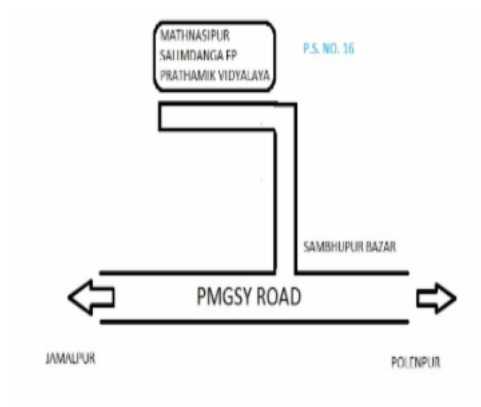

নির্বাচক নিবন্ধন আধিকারিকের স্বাক্ষর

Nazri Naksha

Google Map View

Polling Station Building Front View

Polling Station Front View

Cad View

Key MAP View

1 নাম : আসাদুল সেখ পিতার নাম: আনোয়ার আলি সেখ বাড়ির নং : n0002 বয়স : 40 লিঙ্গ : পুরুষ ফটো উপলব্ধ	FNB2530236	2 নাম : দোলন চাঁপা বেগম স্বামীর নাম: আসাদুল সেখ বাড়ির নং : n0002 বয়স : 36 লিঙ্গ : মহিলা ফটো উপলব্ধ	SQT0070086	3 নাম : সেখ মনিরুল পিতার নাম: সেখ আনোয়ার আলি বাড়ির নং : n0002 বয়স : 36 লিঙ্গ : পুরুষ ফটো উপলব্ধ	SQT1282664
4 নাম : সায়েরা সেখ স্বামীর নাম: আসগার সেখ বাড়ির নং : n0007 বয়স : 57 লিঙ্গ : মহিলা ফটো উপলব্ধ	WB/39/274/036229	5 নাম : সাইফুদ্দিন বেগম পিতার নাম: আসগার সেখ বাড়ির নং : n0007 বয়স : 32 লিঙ্গ : পুরুষ ফটো উপলব্ধ	SQT1445881	6 নাম : আসেমা বেগম স্বামীর নাম: সেখ কওশের আলি বাড়ির নং : n0008 বয়স : 61 লিঙ্গ : মহিলা ফটো উপলব্ধ	FNB0074245
7 নাম : জাকির হোসেন সেখ পিতার নাম: কাওসার সেখ বাড়ির নং : n0008 বয়স : 59 লিঙ্গ : পুরুষ ফটো উপলব্ধ	WB/39/274/036383	8 নাম : সাকির হোসেন সেখ পিতার নাম: কাওসার সেখ বাড়ির নং : n0008 বয়স : 50 লিঙ্গ : পুরুষ ফটো উপলব্ধ	WB/39/274/036309	9 নাম : সামিনা বেগম সেখ স্বামীর নাম: সাকিরহোসেন সেখ বাড়ির নং : n0008 বয়স : 46 লিঙ্গ : মহিলা ফটো উপলব্ধ	FNB1585603
10 নাম : নুর আমিনা বেগম সেখ স্বামীর নাম: আসরাফ আলি সেখ বাড়ির নং : n0037 বয়স : 47 লিঙ্গ : মহিলা ফটো উপলব্ধ	FNB2301810	11 নাম : আজমিনা বেগম সেখ স্বামীর নাম: রহিম বক্স সেখ বাড়ির নং : n0037 বয়স : 47 লিঙ্গ : মহিলা ফটো উপলব্ধ	FNB2108835	12 নাম : সেখ নাজিম উদ্দিন পিতার নাম: সেখ নাসিরুদ্দিন বাড়ির নং : n0037 বয়স : 40 লিঙ্গ : পুরুষ ফটো উপলব্ধ	FNB2642098
13 নাম : তাসমিরা বেগম স্বামীর নাম: নাজিম উদ্দিন সেখ বাড়ির নং : n0037 বয়স : 37 লিঙ্গ : মহিলা ফটো উপলব্ধ	SQT0070441	14 নাম : সেখ সরিফ আলি পিতার নাম: সেখ রহিম বক্স বাড়ির নং : n0037 বয়স : 29 লিঙ্গ : পুরুষ ফটো উপলব্ধ	SQT1644681	15 নাম : সেখ সালিক পিতার নাম: সেখ কামাল উদ্দিন বাড়ির নং : n0036 বয়স : 33 লিঙ্গ : পুরুষ ফটো উপলব্ধ	SQT1282847
16 নাম : হাসিনা সেখ স্বামীর নাম: গফফার আলি সেখ বাড়ির নং : n0031 বয়স : 68 লিঙ্গ : মহিলা ফটো উপলব্ধ	WB/39/274/036220	17 নাম : সেখ মফিকুল ইসলাম পিতার নাম: আনোয়ার আলি সেখ বাড়ির নং : n0015 বয়স : 32 লিঙ্গ : পুরুষ ফটো উপলব্ধ	SQT1433333	18 নাম : সার্বিনা ইয়াসমিন স্বামীর নাম: গিয়াস উদ্দিন সেখ বাড়ির নং : n0015 বয়স : 36 লিঙ্গ : মহিলা ফটো উপলব্ধ	SQT0070201
19 নাম : সেখ সাকির হোসেন পিতার নাম: সেখ আব্দুল কাদের বাড়ির নং : n0041 বয়স : 31 লিঙ্গ : পুরুষ ফটো উপলব্ধ	SQT2171700	20 নাম : রুকিয়া বেগম গাজী স্বামীর নাম: জাকির হোসেন গাজী বাড়ির নং : n0041 বয়স : 45 লিঙ্গ : মহিলা ফটো উপলব্ধ	SQT1172444	21 নাম : মমতাজ বেগম স্বামীর নাম: সেখ নজির হোসেন বাড়ির নং : n0041 বয়স : 43 লিঙ্গ : মহিলা ফটো উপলব্ধ	SQT1172451
22 নাম : তসলিমা বেগম সেখ স্বামীর নাম: সাকির হোসেন সেখ বাড়ির নং : n0041 বয়স : 38 লিঙ্গ : মহিলা ফটো উপলব্ধ	SQT1282904	23 নাম : সেখ নাজির হোসেন পিতার নাম: সেখ আব্দুল কাদের বাড়ির নং : n0041 বয়স : 45 লিঙ্গ : পুরুষ ফটো উপলব্ধ	FNB1585140	24 নাম : নাগিস বেগম বেগম স্বামীর নাম: সেখ নাসিরুদ্দিন বাড়ির নং : n0037 বয়স : 32 লিঙ্গ : মহিলা ফটো উপলব্ধ	SQT1907021
25 নাম : রাহিলাবেগম সেখ স্বামীর নাম: রকিব আলি সেখ বাড়ির নং : n0037 বয়স : 48 লিঙ্গ : মহিলা ফটো উপলব্ধ	FNB2530129	26 নাম : সেখ নুরুদ্দিন পিতার নাম: সেখ নাসিরুদ্দিন বাড়ির নং : n0037 বয়স : 30 লিঙ্গ : পুরুষ ফটো উপলব্ধ	SQT1644673	27 নাম : সেখ নিসারুদ্দিন পিতার নাম: সেখ নাসিরুদ্দিন বাড়ির নং : n0037 বয়স : 33 লিঙ্গ : পুরুষ ফটো উপলব্ধ	SQT1445956
28 নাম : রেইসা বেগম স্বামীর নাম: সেখ নাসিরুদ্দিন বাড়ির নং : n0037 বয়স : 56 লিঙ্গ : মহিলা ফটো উপলব্ধ	FNB2301828	29 নাম : সেখ নাসিরুদ্দিন পিতার নাম: সেখ সুলতান বাড়ির নং : n0037 বয়স : 64 লিঙ্গ : পুরুষ ফটো উপলব্ধ	FNB0074138	30 নাম : রহিমা বেগম সেখ স্বামীর নাম: নুর ইসলাম সেখ বাড়ির নং : n0048 বয়স : 47 লিঙ্গ : মহিলা ফটো উপলব্ধ	FNB1585660