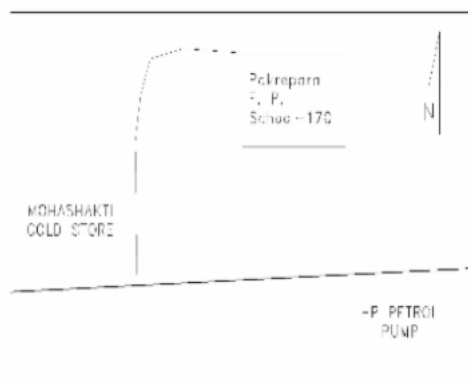

নির্বাচক নিবন্ধন আধিকারিকের স্বাক্ষর

Nazri Naksha

Google Map View

Polling Station Building Front View

Polling Station Front View

Cad View

Key MAP View

বিধানসভা নির্বাচনক্ষেত্রের নং, নাম : 262-জামালপুর
ভাগ নং, নাম : 1-পাকড়ে,রুইদাস,ভোরবাড়ী,লাইনধার,তাঁতী পাড়া