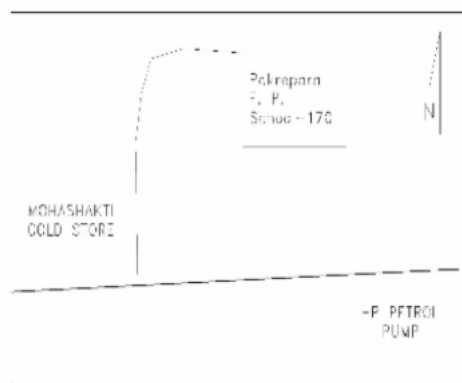

নির্বাচক নিবন্ধন আধিকারিকের স্বাক্ষর

Nazri Naksha

Google Map View

Polling Station Building Front View

Polling Station Front View

Cad View

Key MAP View

বিধানসভা নির্বাচনক্ষেত্রের নং, নাম : 262-জামালপুর
ভাগ নং, নাম : 1-পাকড়ে,রুইদাস,ভোরবাড়ী,লাইনধার,তাঁতী পাড়া