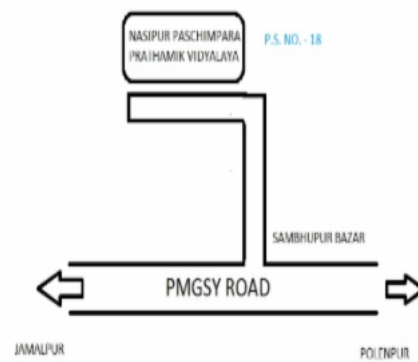

নির্বাচক নিবন্ধন আধিকারিকের স্বাক্ষর

Nazri Naksha

Google Map View

Polling Station Building Front View

Polling Station Front View

Cad View

Key MAP View

1 নাম : মাফুজা মল্লিক স্বামীর নাম : নিয়ামত মল্লিক বাড়ির নং : n0066 বয়স : 46 লিঙ্গ : মহিলা	SQT1516616 ফটো উপলব্ধ	2 নাম : লায়লা মল্লিক স্বামীর নাম : আনিসার রহমান মল্লিক বাড়ির নং : n0025 বয়স : 45 লিঙ্গ : মহিলা	FNB1719574 ফটো উপলব্ধ	3 নাম : রব্বা বেগম স্বামীর নাম : ইয়াসিন মল্লিক বাড়ির নং : N0025 বয়স : 55 লিঙ্গ : মহিলা	UWX1122415 ফটো উপলব্ধ
4 নাম : আলতাফ হোসেন সেখ পিতার নাম : হুসরুল সেখ বাড়ির নং : n0107 বয়স : 38 লিঙ্গ : পুরুষ	SQT0078733 ফটো উপলব্ধ	5 নাম : সাবিনা মল্লিক স্বামীর নাম : আজিজুল মল্লিক বাড়ির নং : n0025 বয়স : 40 লিঙ্গ : মহিলা	CXX2681716 ফটো উপলব্ধ	6 নাম : আনিসার রহমান মল্লিক পিতার নাম : জয়নাল মল্লিক বাড়ির নং : n0025 বয়স : 51 লিঙ্গ : পুরুষ	SQT2030781 ফটো উপলব্ধ
7 নাম : সেখ আমিন পিতার নাম : সেখ আমানত আলি বাড়ির নং : N0108 বয়স : 24 লিঙ্গ : পুরুষ	SQT2052983 ফটো উপলব্ধ	8 নাম : আলেয়া খাতুন পিতার নাম : আনিসার রহমান মল্লিক বাড়ির নং : N0025 বয়স : 24 লিঙ্গ : মহিলা	SQT2064582 ফটো উপলব্ধ	9 নাম : আজিজুল মল্লিক পিতার নাম : জয়নাল মল্লিক বাড়ির নং : n0025 বয়স : 49 লিঙ্গ : পুরুষ	SQT2120491 ফটো উপলব্ধ
10 নাম : আজিম মল্লিক পিতার নাম : জয়নাল মল্লিক বাড়ির নং : n0025 বয়স : 52 লিঙ্গ : পুরুষ	FNB0084830 ফটো উপলব্ধ	11 নাম : সপ্না খাতুন স্বামীর নাম : মনিরুল মল্লিক বাড়ির নং : এন0125 বয়স : 23 লিঙ্গ : মহিলা	SQT2152759 ফটো উপলব্ধ	12 নাম : আয়ুশ মল্লিক পিতার নাম : আজিম মল্লিক বাড়ির নং : এন0025 বয়স : 21 লিঙ্গ : পুরুষ	SQT2238863 ফটো উপলব্ধ
13 নাম : নাসরিন জাহান পিতার নাম : আনিসার রহমান মল্লিক বাড়ির নং : এন0025 বয়স : 22 লিঙ্গ : মহিলা	SQT2189173 ফটো উপলব্ধ	14 নাম : সেখ ময়নাল হক পিতার নাম : সেখ আসেদ আলি বাড়ির নং : নসিপুর বয়স : 48 লিঙ্গ : পুরুষ	FNB0086223 ফটো উপলব্ধ	15 নাম : মঞ্জুরা বেগম মল্লিক স্বামীর নাম : আজিম মল্লিক বাড়ির নং : n0025 বয়স : 43 লিঙ্গ : মহিলা	FNB2530665 ফটো উপলব্ধ
16 নাম : নুরফিয়া বেগম স্বামীর নাম : শাহজাহান মল্লিক বাড়ির নং : N0025 বয়স : 36 লিঙ্গ : মহিলা	SQT2100428 ফটো উপলব্ধ	17 নাম : রেকসোনা মল্লিক স্বামীর নাম : আসরব মল্লিক বাড়ির নং : N0025 বয়স : 40 লিঙ্গ : মহিলা	SQT2100493 ফটো উপলব্ধ	18 নাম : মানা মালিক স্বামীর নাম : তপন মালিক বাড়ির নং : N0025 বয়স : 30 লিঙ্গ : মহিলা	SQT2100329 ফটো উপলব্ধ
19 নাম : শাহনাজ ইয়াসমিন পিতার নাম : ইয়াসিন মল্লিক বাড়ির নং : n0025 বয়স : 31 লিঙ্গ : মহিলা	UWX1438902 ফটো উপলব্ধ	20 নাম : সেখ রাফে পিতার নাম : সেখ গোলাম মস্তফা বাড়ির নং : N004 বয়স : 25 লিঙ্গ : পুরুষ	SQT2070407 ফটো উপলব্ধ	21 নাম : সেখ সাদাত হোসেন পিতার নাম : সেখ আবুল হোসেন বাড়ির নং : N0119 বয়স : 23 লিঙ্গ : পুরুষ	SQT2055408 ফটো উপলব্ধ
22 নাম : আসমা আকর খাতুন পিতার নাম : সেখ বাবুল বাড়ির নং : N0062 বয়স : 23 লিঙ্গ : মহিলা	SQT2064566 ফটো উপলব্ধ	23 নাম : ইসমাতারা খাতুন স্বামীর নাম : সাজিবুল মল্লিক বাড়ির নং : N0085 বয়স : 24 লিঙ্গ : মহিলা	SQT2071025 ফটো উপলব্ধ	24 নাম : নাসিমা খাতুন পিতার নাম : সেখ নুরমহাম্মদ বাড়ির নং : এন0067 বয়স : 25 লিঙ্গ : মহিলা	SQT1928332 ফটো উপলব্ধ
25 নাম : সামিনা খাতুন স্বামীর নাম : জহির উদ্দিন মল্লিক বাড়ির নং : এন0097 বয়স : 26 লিঙ্গ : মহিলা	SQT1933076 ফটো উপলব্ধ	26 নাম : মারুফা খাতুন স্বামীর নাম : ইমরান মল্লিক বাড়ির নং : এন0107 বয়স : 32 লিঙ্গ : মহিলা	SQT1933092 ফটো উপলব্ধ	27 নাম : সেখ রিমন আলি পিতার নাম : সেখ নাসির আলি বাড়ির নং : এন0120 বয়স : 23 লিঙ্গ : পুরুষ	SQT2152270 ফটো উপলব্ধ
28 নাম : সামসুরনেশা খাতুন স্বামীর নাম : আলিম মল্লিক বাড়ির নং : এন0099 বয়স : 23 লিঙ্গ : মহিলা	YCF2054476 ফটো উপলব্ধ	29 নাম : ওয়াসিম আক্রাম সেখ পিতার নাম : সেখ নুরমহাম্মদ বাড়ির নং : এন0067 বয়স : 23 লিঙ্গ : পুরুষ	SQT2151942 ফটো উপলব্ধ	30 নাম : জিন্নাতারা খাতুন স্বামীর নাম : মোফিজুল সেখ বাড়ির নং : এন1546 বয়স : 25 লিঙ্গ : মহিলা	SQT2152155 ফটো উপলব্ধ