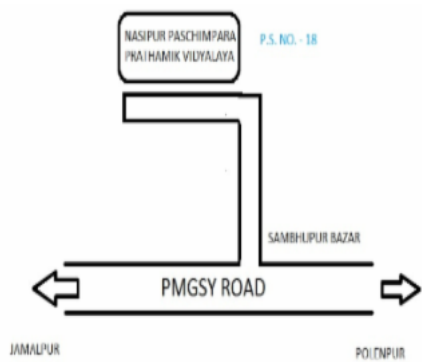

নির্বাচক নিবন্ধন আধিকারিকের স্বাক্ষর

Nazri Naksha

Google Map View

Polling Station Building Front View

Polling Station Front View

Cad View

Key MAP View

1 নাম : মাফুজা মল্লিক স্বামীর নাম : নিয়ামত মল্লিক বাড়ির নং : n0066 বয়স : 46 লিঙ্গ : মহিলা	SQT1516616 ফটো উপলব্ধ	2 নাম : লায়লা মল্লিক স্বামীর নাম : আনিসার রহমান মল্লিক বাড়ির নং : n0025 বয়স : 45 লিঙ্গ : মহিলা	FNB1719574 ফটো উপলব্ধ	3 নাম : রব্বা বেগম স্বামীর নাম : ইয়াসিন মল্লিক বাড়ির নং : N0025 বয়স : 55 লিঙ্গ : মহিলা	UWX1122415 ফটো উপলব্ধ
4 নাম : আলতাফ হোসেন সেখ পিতার নাম : হুসরুল সেখ বাড়ির নং : n0107 বয়স : 38 লিঙ্গ : পুরুষ	SQT0078733 ফটো উপলব্ধ	5 নাম : সাবিনা মল্লিক স্বামীর নাম : আজিজুল মল্লিক বাড়ির নং : n0025 বয়স : 40 লিঙ্গ : মহিলা	CXX2681716 ফটো উপলব্ধ	6 নাম : আনিসার রহমান মল্লিক পিতার নাম : জয়নাল মল্লিক বাড়ির নং : n0025 বয়স : 51 লিঙ্গ : পুরুষ	SQT2030781 ফটো উপলব্ধ
7 নাম : সেখ আমিন পিতার নাম : সেখ আমানত আলি বাড়ির নং : N0108 বয়স : 24 লিঙ্গ : পুরুষ	SQT2052983 ফটো উপলব্ধ	8 নাম : আলেয়া খাতুন পিতার নাম : আনিসার রহমান মল্লিক বাড়ির নং : N0025 বয়স : 24 লিঙ্গ : মহিলা	SQT2064582 ফটো উপলব্ধ	9 নাম : আজিজুল মল্লিক পিতার নাম : জয়নাল মল্লিক বাড়ির নং : n0025 বয়স : 49 লিঙ্গ : পুরুষ	SQT2120491 ফটো উপলব্ধ
10 নাম : আজিম মল্লিক পিতার নাম : জয়নাল মল্লিক বাড়ির নং : n0025 বয়স : 52 লিঙ্গ : পুরুষ	FNB0084830 ফটো উপলব্ধ	11 নাম : সপ্না খাতুন স্বামীর নাম : মনিরুল মল্লিক বাড়ির নং : এন0125 বয়স : 23 লিঙ্গ : মহিলা	SQT2152759 ফটো উপলব্ধ	12 নাম : আয়ুশ মল্লিক পিতার নাম : আজিম মল্লিক বাড়ির নং : এন0025 বয়স : 21 লিঙ্গ : পুরুষ	SQT2238863 ফটো উপলব্ধ
13 নাম : নাসরিন জাহান পিতার নাম : আনিসার রহমান মল্লিক বাড়ির নং : এন0025 বয়স : 22 লিঙ্গ : মহিলা	SQT2189173 ফটো উপলব্ধ	14 নাম : সেখ ময়নাল হক পিতার নাম : সেখ আসেদ আলি বাড়ির নং : নসিপুর বয়স : 48 লিঙ্গ : পুরুষ	FNB0086223 ফটো উপলব্ধ	15 নাম : মঞ্জুরা বেগম মল্লিক স্বামীর নাম : আজিম মল্লিক বাড়ির নং : n0025 বয়স : 43 লিঙ্গ : মহিলা	FNB2530665 ফটো উপলব্ধ
16 নাম : নুরফিয়া বেগম স্বামীর নাম : শাহজাহান মল্লিক বাড়ির নং : N0025 বয়স : 36 লিঙ্গ : মহিলা	SQT2100428 ফটো উপলব্ধ	17 নাম : রেকসোনা মল্লিক স্বামীর নাম : আসরব মল্লিক বাড়ির নং : N0025 বয়স : 40 লিঙ্গ : মহিলা	SQT2100493 ফটো উপলব্ধ	18 নাম : মানা মালিক স্বামীর নাম : তপন মালিক বাড়ির নং : N0025 বয়স : 30 লিঙ্গ : মহিলা	SQT2100329 ফটো উপলব্ধ
19 নাম : শাহনাজ ইয়াসমিন পিতার নাম : ইয়াসিন মল্লিক বাড়ির নং : n0025 বয়স : 31 লিঙ্গ : মহিলা	UWX1438902 ফটো উপলব্ধ	20 নাম : সেখ রাফে পিতার নাম : সেখ গোলাম মস্তফা বাড়ির নং : N004 বয়স : 25 লিঙ্গ : পুরুষ	SQT2070407 ফটো উপলব্ধ	21 নাম : সেখ সাদাত হোসেন পিতার নাম : সেখ আবুল হোসেন বাড়ির নং : N0119 বয়স : 23 লিঙ্গ : পুরুষ	SQT2055408 ফটো উপলব্ধ
22 নাম : আসমা আকর খাতুন পিতার নাম : সেখ বাবুল বাড়ির নং : N0062 বয়স : 23 লিঙ্গ : মহিলা	SQT2064566 ফটো উপলব্ধ	23 নাম : ইসমাতারা খাতুন স্বামীর নাম : সাজিবুল মল্লিক বাড়ির নং : N0085 বয়স : 24 লিঙ্গ : মহিলা	SQT2071025 ফটো উপলব্ধ	24 নাম : নাসিমা খাতুন পিতার নাম : সেখ নুরমহাম্মদ বাড়ির নং : এন0067 বয়স : 25 লিঙ্গ : মহিলা	SQT1928332 ফটো উপলব্ধ
25 নাম : সামিনা খাতুন স্বামীর নাম : জহির উদ্দিন মল্লিক বাড়ির নং : এন0097 বয়স : 26 লিঙ্গ : মহিলা	SQT1933076 ফটো উপলব্ধ	26 নাম : মারুফা খাতুন স্বামীর নাম : ইমরান মল্লিক বাড়ির নং : এন0107 বয়স : 32 লিঙ্গ : মহিলা	SQT1933092 ফটো উপলব্ধ	27 নাম : সেখ রিমন আলি পিতার নাম : সেখ নাসির আলি বাড়ির নং : এন0120 বয়স : 23 লিঙ্গ : পুরুষ	SQT2152270 ফটো উপলব্ধ
28 নাম : সামসুরনেশা খাতুন স্বামীর নাম : আলিম মল্লিক বাড়ির নং : এন0099 বয়স : 23 লিঙ্গ : মহিলা	YCF2054476 ফটো উপলব্ধ	29 নাম : ওয়াসিম আক্রাম সেখ পিতার নাম : সেখ নুরমহাম্মদ বাড়ির নং : এন0067 বয়স : 23 লিঙ্গ : পুরুষ	SQT2151942 ফটো উপলব্ধ	30 নাম : জিন্নাতারা খাতুন স্বামীর নাম : মোফিজুল সেখ বাড়ির নং : এন1546 বয়স : 25 লিঙ্গ : মহিলা	SQT2152155 ফটো উপলব্ধ