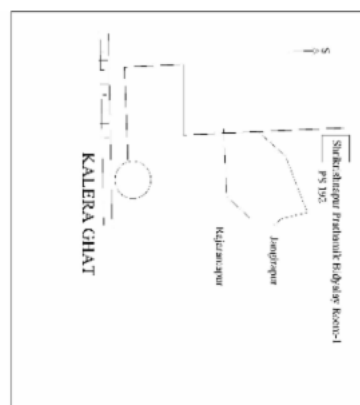

নির্বাচক নিবন্ধন আধিকারিকের স্বাক্ষর

Nazri Naksha

Google Map View

Polling Station Building Front View

Polling Station Front View

Cad View

Key MAP View

1 নাম : সুজয় সাঁতরা পিতার নাম: পাঁচু গোপাল সাঁতরা বাড়ির নং : n0042 বয়স : 58 লিঙ্গ : পুরুষ	SQT2410256 ফটো উপলব্ধ	2 নাম : স্নেহলতা সাঁতরা পিতার নাম: পাঁচু সাঁতরা বাড়ির নং : n0042 বয়স : 59 লিঙ্গ : মহিলা	FNB2242345 ফটো উপলব্ধ	3 নাম : মানসী সাঁতরা স্বামীর নাম: নারায়ণ সাঁতরা বাড়ির নং : n0042 বয়স : 42 লিঙ্গ : মহিলা	FNB2443307 ফটো উপলব্ধ
4 নাম : শিপ্রা সাঁতরা স্বামীর নাম: ধনঞ্জয় সাঁতরা বাড়ির নং : n0042 বয়স : 42 লিঙ্গ : মহিলা	SQT1339837 ফটো উপলব্ধ	5 নাম : ধনঞ্জয় সাঁতরা পিতার নাম: পাঁচু সাঁতরা বাড়ির নং : n0042 বয়স : 60 লিঙ্গ : পুরুষ	SQT2033272 ফটো উপলব্ধ	6 নাম : অনন্যা সাঁতরা পিতার নাম: নারায়ণ চন্দ্র সাঁতরা বাড়ির নং : এন0042 বয়স : 22 লিঙ্গ : মহিলা	SQT2235349 ফটো উপলব্ধ
7 নাম : নারায়ণ চন্দ্র সাঁতরা পিতার নাম: পাঁচু সাঁতরা বাড়ির নং : n0042 বয়স : 66 লিঙ্গ : পুরুষ	SQT2033322 ফটো উপলব্ধ	8 নাম : নিভা সাঁতরা স্বামীর নাম: সুজয় সাঁতরা বাড়ির নং : n0042 বয়স : 40 লিঙ্গ : মহিলা	SQT1610443 ফটো উপলব্ধ	9 নাম : অমলেন্দু অধিকারী পিতার নাম: গৌড় অধিকারী বাড়ির নং : n0070 বয়স : 47 লিঙ্গ : পুরুষ	FNB2287076 ফটো উপলব্ধ
10 নাম : অনিতা অধিকারী স্বামীর নাম: অমলেন্দু অধিকারী বাড়ির নং : n0070 বয়স : 35 লিঙ্গ : মহিলা	SQT1514611 ফটো উপলব্ধ	11 নাম : পূর্ণিমা অধিকারী স্বামীর নাম: গৌর অধিকারী বাড়ির নং : n0070 বয়স : 65 লিঙ্গ : মহিলা	WB/39/274/525012 ফটো উপলব্ধ	12 নাম : অসীম অধিকারী পিতার নাম: গৌর অধিকারী বাড়ির নং : n0070 বয়স : 39 লিঙ্গ : পুরুষ	SQT0864207 ফটো উপলব্ধ
13 নাম : বনমালী কোলে পিতার নাম: জীবন কোলে বাড়ির নং : n0050 বয়স : 73 লিঙ্গ : পুরুষ	WB/39/274/525224 ফটো উপলব্ধ	14 নাম : মালতি কোলে স্বামীর নাম: বনমালী কোলে বাড়ির নং : n0050 বয়স : 64 লিঙ্গ : মহিলা	WB/39/274/525323 ফটো উপলব্ধ	15 নাম : মৃণ্ময় কোলে পিতার নাম: বনমালী কোলে বাড়ির নং : n0050 বয়স : 38 লিঙ্গ : পুরুষ	FNB2628733 ফটো উপলব্ধ
16 নাম : সুলেখা কোলে স্বামীর নাম: চিত্তরঞ্জন কোলে বাড়ির নং : n0050 বয়স : 47 লিঙ্গ : মহিলা	FNB2287084 ফটো উপলব্ধ	17 নাম : তন্ময় কোলে পিতার নাম: বনমালী কোলে বাড়ির নং : n0050 বয়স : 41 লিঙ্গ : পুরুষ	SQT1251180 ফটো উপলব্ধ	18 নাম : শান্তনু কোলে পিতার নাম: মুরারী মোহন কোলে বাড়ির নং : n0051 বয়স : 39 লিঙ্গ : পুরুষ	FNB2628741 ফটো উপলব্ধ
19 নাম : প্রীতম কোলে মায়ের নাম: সুলেখা কোলে বাড়ির নং : n0050 বয়স : 25 লিঙ্গ : পুরুষ	SQT2043073 ফটো উপলব্ধ	20 নাম : অনিমা কোলে স্বামীর নাম: মুরারী মোহন কোলে বাড়ির নং : n0051 বয়স : 58 লিঙ্গ : মহিলা	WB/39/274/525322 ফটো উপলব্ধ	21 নাম : মুরারী মোহন কোলে পিতার নাম: জীবন কৃষ্ণ কোলে বাড়ির নং : n0051 বয়স : 69 লিঙ্গ : পুরুষ	WB/39/274/525430 ফটো উপলব্ধ
22 নাম : নারুগোপাল মন্ডল পিতার নাম: নবকুমার মন্ডল বাড়ির নং : এন0163 বয়স : 22 লিঙ্গ : পুরুষ	SQT2178846 ফটো উপলব্ধ	23 নাম : পাঁচু গোপাল মন্ডল পিতার নাম: নাবকুমার মন্ডল বাড়ির নং : n0163 বয়স : 24 লিঙ্গ : পুরুষ	SQT2035897 ফটো উপলব্ধ	24 নাম : রীতিকা চক্রবর্তী স্বামীর নাম: পিজুশ চক্রবর্তী বাড়ির নং : 108 বয়স : 26 লিঙ্গ : মহিলা	SQT2145233 ফটো উপলব্ধ
25 নাম : গৌরী শঙ্কর চ্যাটার্জী পিতার নাম: জগদীশ চট্টোপাধ্যায় বাড়ির নং : n0044 বয়স : 63 লিঙ্গ : পুরুষ	SQT2167856 ফটো উপলব্ধ	26 নাম : কম্পতরু চট্টোপাধ্যায় পিতার নাম: উৎপল চট্টোপাধ্যায় বাড়ির নং : নং113 বয়স : 22 লিঙ্গ : পুরুষ	SQT2215242 ফটো উপলব্ধ	27 নাম : সুমন্ত চট্টোপাধ্যায় পিতার নাম: শ্যামল চট্টোপাধ্যায় বাড়ির নং : n0115 বয়স : 26 লিঙ্গ : পুরুষ	SQT2035061 ফটো উপলব্ধ
28 নাম : চিন্ময়ী চ্যাটার্জী স্বামীর নাম: গৌরী শঙ্কর চ্যাটার্জী বাড়ির নং : n0044 বয়স : 47 লিঙ্গ : মহিলা	SQT2289320 ফটো উপলব্ধ	29 নাম : রমা চট্টোপাধ্যায় স্বামীর নাম: রাসবিহারী চট্টোপাধ্যায় বাড়ির নং : n0045 বয়স : 73 লিঙ্গ : মহিলা	WB/39/274/525074 ফটো উপলব্ধ	30 নাম : কল্যানী চট্টোপাধ্যায় স্বামীর নাম: পঞ্চানন চট্টোপাধ্যায় বাড়ির নং : n0046 বয়স : 83 লিঙ্গ : মহিলা	SQT2397487 ফটো উপলব্ধ