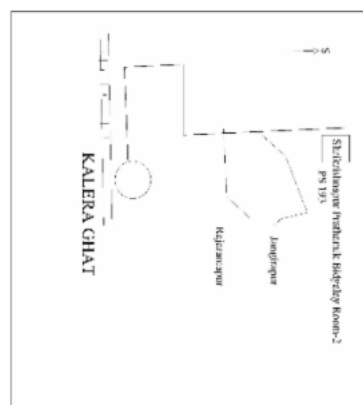

নির্বাচক নিবন্ধন আধিকারিকের স্বাক্ষর

Nazri Naksha

Google Map View

Polling Station Building Front View

Polling Station Front View

Cad View

Key MAP View

1 নাম : ইমতিয়াজ আহমেদ পিতার নাম: সিরাজউদ্দিন আহমেদ বাড়ির নং : n0001 বয়স : 57 লিঙ্গ : পুরুষ	FNB0057703 ফটো উপলব্ধ	2 নাম : সাবানা আহমেদ স্বামীর নাম: ইমতিয়াজ আহমেদ বাড়ির নং : n0001 বয়স : 49 লিঙ্গ : মহিলা	FNB2630580 ফটো উপলব্ধ	3 নাম : বংশীবদন ঘোষ পিতার নাম: জগাই ঘোষ বাড়ির নং : n0057 বয়স : 70 লিঙ্গ : পুরুষ	SQT2169746 ফটো উপলব্ধ
4 নাম : পার্থ সারথী ঘোষ পিতার নাম: বংশী বদন ঘোষ বাড়ির নং : n0057 বয়স : 39 লিঙ্গ : পুরুষ	FNB2444610 ফটো উপলব্ধ	5 নাম : সুরত ঘোষ পিতার নাম: রবীন্দ্রনাথ ঘোষ বাড়ির নং : n0057 বয়স : 34 লিঙ্গ : পুরুষ	SQT1340173 ফটো উপলব্ধ	6 নাম : সুদীপ সাধুখাঁ পিতার নাম: মানিক সাধুখাঁ বাড়ির নং : n0107 বয়স : 41 লিঙ্গ : পুরুষ	FNB2675189 ফটো উপলব্ধ
7 নাম : সীমা সাঁধুখা স্বামীর নাম: সুদীপ সাঁধুখা বাড়ির নং : n0107 বয়স : 35 লিঙ্গ : মহিলা	SQT1419019 ফটো উপলব্ধ	8 নাম : সুদীপ আহমেদ পিতার নাম: ইমতিয়াজ আহমেদ বাড়ির নং : n0001 বয়স : 28 লিঙ্গ : পুরুষ	SQT1767110 ফটো উপলব্ধ	9 নাম : মসাম্মদ নাসরিন স্বামীর নাম: সুদীপ আহমেদ বাড়ির নং : এন0001 বয়স : 20 লিঙ্গ : মহিলা	SQT2306959 ফটো উপলব্ধ
10 নাম : কনক হাজারা স্বামীর নাম: নবকুমার হাজারা বাড়ির নং : n0156 বয়স : 53 লিঙ্গ : মহিলা	SQT2033488 ফটো উপলব্ধ	11 নাম : লিলাবতী সাধুখাঁ স্বামীর নাম: মানিক সাধুখাঁ বাড়ির নং : n0107 বয়স : 63 লিঙ্গ : মহিলা	SQT2020220 ফটো উপলব্ধ	12 নাম : রবীন্দ্রনাথ ঘোষ পিতার নাম: জগাই চন্দ্র ঘোষ বাড়ির নং : n0057 বয়স : 72 লিঙ্গ : পুরুষ	SQT2033454 ফটো উপলব্ধ
13 নাম : সঞ্জিতা ঘোষ স্বামীর নাম: সুরত ঘোষ বাড়ির নং : নং57 বয়স : 26 লিঙ্গ : মহিলা	ZNT1566041 ফটো উপলব্ধ	14 নাম : বিশ্বজিৎ অধিকারী মায়ের নাম: অলকা অধিকারী বাড়ির নং : নং027 বয়স : 24 লিঙ্গ : পুরুষ	SQT2180024 ফটো উপলব্ধ	15 নাম : মনিকা অধিকারী স্বামীর নাম: তারক অধিকারী বাড়ির নং : n0010 বয়স : 35 লিঙ্গ : মহিলা	SQT1611078 ফটো উপলব্ধ
16 নাম : শিল্পা অধিকারী স্বামীর নাম: চন্দন অধিকারী বাড়ির নং : n0011 বয়স : 35 লিঙ্গ : মহিলা	SQT1767219 ফটো উপলব্ধ	17 নাম : চায়না অধিকারী স্বামীর নাম: তাপস অধিকারী বাড়ির নং : n0003 বয়স : 33 লিঙ্গ : মহিলা	SQT1854389 ফটো উপলব্ধ	18 নাম : বেচারাম অধিকারী পিতার নাম: নিত্যানন্দ অধিকারী বাড়ির নং : n0012 বয়স : 53 লিঙ্গ : পুরুষ	SQT0868489 ফটো উপলব্ধ
19 নাম : কৌশিক অধিকারী পিতার নাম: লক্ষ্মণ অধিকারী বাড়ির নং : n0008 বয়স : 27 লিঙ্গ : পুরুষ	SQT1839323 ফটো উপলব্ধ	20 নাম : শ্যামলী অধিকারী স্বামীর নাম: জয়ন্ত অধিকারী বাড়ির নং : এন0013 বয়স : 46 লিঙ্গ : মহিলা	SQT2244440 ফটো উপলব্ধ	21 নাম : লক্ষণ অধিকারী পিতার নাম: নিত্যানন্দ অধিকারী বাড়ির নং : n0008 বয়স : 52 লিঙ্গ : পুরুষ	SQT2283596 ফটো উপলব্ধ
22 নাম : অলকা অধিকারী স্বামীর নাম: সুচাঁদ অধিকারী বাড়ির নং : n0027 বয়স : 37 লিঙ্গ : মহিলা	FNB2287373 ফটো উপলব্ধ	23 নাম : দিপালী অধিকারী পিতার নাম: নারায়ণ অধিকারী বাড়ির নং : n0027 বয়স : 38 লিঙ্গ : মহিলা	SQT1610815 ফটো উপলব্ধ	24 নাম : সরস্বতী অধিকারী স্বামীর নাম: নারায়ণ অধিকারী বাড়ির নং : n0027 বয়স : 66 লিঙ্গ : মহিলা	SQT2283695 ফটো উপলব্ধ
25 নাম : শেফালী চক্রবর্তী স্বামীর নাম: প্রবল চক্রবর্তী বাড়ির নং : n0027 বয়স : 49 লিঙ্গ : মহিলা	SQT0868612 ফটো উপলব্ধ	26 নাম : তাপস অধিকারী পিতার নাম: মঙ্গলা অধিকারী বাড়ির নং : n0007 বয়স : 36 লিঙ্গ : পুরুষ	SQT1418730 ফটো উপলব্ধ	27 নাম : সুমন অধিকারী পিতার নাম: মঙ্গলা অধিকারী বাড়ির নং : n0007 বয়স : 32 লিঙ্গ : পুরুষ	SQT1767177 ফটো উপলব্ধ
28 নাম : ললিতা অধিকারী স্বামীর নাম: মতু্যঞ্জয় অধিকারী বাড়ির নং : n0245 বয়স : 28 লিঙ্গ : মহিলা	SQT1767292 ফটো উপলব্ধ	29 নাম : মঙ্গলা অধিকারী স্বামীর নাম: কেনারাম অধিকারী বাড়ির নং : n0007 বয়স : 52 লিঙ্গ : মহিলা	WB/39/274/528618 ফটো উপলব্ধ	30 নাম : লাবনী অধিকারী স্বামীর নাম: সুমন অধিকারী বাড়ির নং : এন0007 বয়স : 20 লিঙ্গ : মহিলা	SQT2306884 ফটো উপলব্ধ