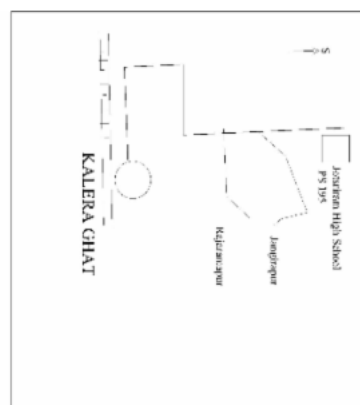

নির্বাচক নিবন্ধন আধিকারিকের স্বাক্ষর

Nazri Naksha

Google Map View

Polling Station Building Front View

Polling Station Front View

Cad View

Key MAP View

1 নাম : সুশীল সিংহ পিতার নাম: নীরাপদ সিংহ বাড়ির নং : n0067 বয়স : 56 লিঙ্গ : পুরুষ	SQT2348753 ফটো উপলব্ধ	2 নাম : কৃষ্ণা সিংহ স্বামীর নাম: সুশীল সিংহ বাড়ির নং : n0067 বয়স : 49 লিঙ্গ : মহিলা	FNB1675933 ফটো উপলব্ধ	3 নাম : মিঠু সিংহ স্বামীর নাম: নিখিল সিংহ বাড়ির নং : n0067 বয়স : 52 লিঙ্গ : মহিলা	WB/39/274/531695 ফটো উপলব্ধ
4 নাম : তমাল সিংহ পিতার নাম: নিখিল সিংহ বাড়ির নং : n0067 বয়স : 30 লিঙ্গ : পুরুষ	SQT1611730 ফটো উপলব্ধ	5 নাম : পদ্মপা সিংহ স্বামীর নাম: সরোজ সিংহ বাড়ির নং : n0067 বয়স : 45 লিঙ্গ : মহিলা	FNB2630754 ফটো উপলব্ধ	6 নাম : সংগ্রাম সিংহ পিতার নাম: সুশীল সিংহ বাড়ির নং : n0067 বয়স : 24 লিঙ্গ : পুরুষ	SQT2041473 ফটো উপলব্ধ
7 নাম : সত্যনারায়ণ সিংহ পিতার নাম: নীরাপদ সিংহ সিংহ বাড়ির নং : n0067 বয়স : 70 লিঙ্গ : পুরুষ	SQT1993906 ফটো উপলব্ধ	8 নাম : দীপালি সিংহ স্বামীর নাম: সত্যনারায়ণ সিংহ সিংহ বাড়ির নং : n0067 বয়স : 61 লিঙ্গ : মহিলা	SQT1993914 ফটো উপলব্ধ	9 নাম : সরোজ কুমার সিংহ পিতার নাম: নিরাপদ সিংহ বাড়ির নং : n0067 বয়স : 53 লিঙ্গ : পুরুষ	SQT2118263 ফটো উপলব্ধ
10 নাম : আরিফ সিংহ পিতার নাম: সরোজ কুমার সিংহ বাড়ির নং : এন0067 বয়স : 21 লিঙ্গ : পুরুষ	SQT2236479 ফটো উপলব্ধ	11 নাম : নিখিল সিংহ পিতার নাম: নিরাপদ সিংহ বাড়ির নং : এন0021 বয়স : 58 লিঙ্গ : পুরুষ	SQT2278547 ফটো উপলব্ধ	12 নাম : সঙ্গীতা সিংহ স্বামীর নাম: তমাল সিংহ বাড়ির নং : N0067 বয়স : 27 লিঙ্গ : মহিলা	SQT2078228 ফটো উপলব্ধ
13 নাম : পঙ্কজ কর্মকার পিতার নাম: শক্তিপদ কর্মকার বাড়ির নং : n0046 বয়স : 65 লিঙ্গ : পুরুষ	SQT2014215 ফটো উপলব্ধ	14 নাম : মালতি কর্মকার স্বামীর নাম: পঙ্কজ কুমার কর্মকার বাড়ির নং : n0046 বয়স : 61 লিঙ্গ : মহিলা	WB/39/274/531488 ফটো উপলব্ধ	15 নাম : গৌরাঙ্গ কোলে পিতার নাম: চন্ডিচরণ কোলে বাড়ির নং : n0059 বয়স : 69 লিঙ্গ : পুরুষ	FNB1675636 ফটো উপলব্ধ
16 নাম : সঞ্জয় কোলে পিতার নাম: গৌরাঙ্গ কোলে বাড়ির নং : n0059 বয়স : 41 লিঙ্গ : পুরুষ	SQT0876557 ফটো উপলব্ধ	17 নাম : প্রভাস চক্রবর্তী পিতার নাম: সুধাময় চক্রবর্তী বাড়ির নং : n0025 বয়স : 77 লিঙ্গ : পুরুষ	WB/39/274/531159 ফটো উপলব্ধ	18 নাম : শ্যামসুন্দর চক্রবর্তী পিতার নাম: প্রভাস চক্রবর্তী বাড়ির নং : n0025 বয়স : 48 লিঙ্গ : পুরুষ	FNB1379817 ফটো উপলব্ধ
19 নাম : তনুশ্রী চক্রবর্তী স্বামীর নাম: শ্যামসুন্দর চক্রবর্তী বাড়ির নং : n0025 বয়স : 40 লিঙ্গ : মহিলা	SQT0876573 ফটো উপলব্ধ	20 নাম : লক্ষ্মীকান্ত চক্রবর্তী পিতার নাম: প্রভাস চক্রবর্তী বাড়ির নং : n0025 বয়স : 48 লিঙ্গ : পুরুষ	FNB1380609 ফটো উপলব্ধ	21 নাম : রীতা চক্রবর্তী স্বামীর নাম: লক্ষ্মীকান্ত চক্রবর্তী বাড়ির নং : n0025 বয়স : 43 লিঙ্গ : মহিলা	FNB1675842 ফটো উপলব্ধ
22 নাম : ছায়ারানী চক্রবর্তী স্বামীর নাম: মধুসূদন চক্রবর্তী বাড়ির নং : n0101 বয়স : 65 লিঙ্গ : মহিলা	WB/39/274/531233 ফটো উপলব্ধ	23 নাম : আকাশ চক্রবর্তী পিতার নাম: লক্ষ্মী কান্ত চক্রবর্তী বাড়ির নং : এন0025 বয়স : 23 লিঙ্গ : পুরুষ	SQT2182400 ফটো উপলব্ধ	24 নাম : আবির্ চক্রবর্তী পিতার নাম: শ্যামসুন্দর চক্রবর্তী বাড়ির নং : জ্যোতীরাং বয়স : 20 লিঙ্গ : পুরুষ	SQT2314979 ফটো উপলব্ধ
25 নাম : মন্দিরা চালক পিতার নাম: নারায়ণ চালক বাড়ির নং : নং099 বয়স : 22 লিঙ্গ : মহিলা	SQT2181360 ফটো উপলব্ধ	26 নাম : সুরাজীত ক্ষেত্রপাল মায়ের নাম: দীপালি ক্ষেত্রপাল বাড়ির নং : 099 বয়স : 23 লিঙ্গ : পুরুষ	SQT2137131 ফটো উপলব্ধ	27 নাম : দীপালী ক্ষেত্রপাল মায়ের নাম: সাগরী চালক বাড়ির নং : n0099 বয়স : 48 লিঙ্গ : মহিলা	SQT1839711 ফটো উপলব্ধ
28 নাম : সাগরী চালক স্বামীর নাম: রামপদ চালক বাড়ির নং : n0099 বয়স : 71 লিঙ্গ : মহিলা	WB/39/274/531631 ফটো উপলব্ধ	29 নাম : নারায়ণ চালক মায়ের নাম: সাগরী চালক বাড়ির নং : n0099 বয়স : 44 লিঙ্গ : পুরুষ	FNB1675826 ফটো উপলব্ধ	30 নাম : কাজলী চালক স্বামীর নাম: মিঠুন চালক বাড়ির নং : n0113 বয়স : 35 লিঙ্গ : মহিলা	SQT1340645 ফটো উপলব্ধ