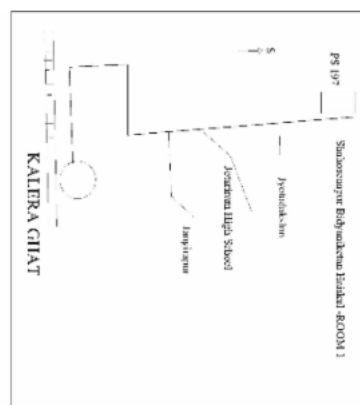

নির্বাচক নিবন্ধন আধিকারিকের স্বাক্ষর

Nazri Naksha

Google Map View

Polling Station Building Front View

Polling Station Front View

Cad View

Key MAP View

1 নাম : হাপিজুর রহমান সেখ পিতার নাম: আজিবয় রহমান সেখ বাড়ির নং : n0254 বয়স : 29 লিঙ্গ : পুরুষ	SQT1768787 ফটো উপলব্ধ	2 নাম : আফসানা আক্তার স্বামীর নাম: সেখ গোলাম মোর্তজা বাড়ির নং : এন0062 বয়স : 28 লিঙ্গ : মহিলা	SQT1768803 ফটো উপলব্ধ	3 নাম : জাফিরা বেগম স্বামীর নাম: রাজ আলি সেখ বাড়ির নং : n0286 বয়স : 30 লিঙ্গ : মহিলা	SQT1768886 ফটো উপলব্ধ
4 নাম : সামসুরা বিবি স্বামীর নাম: সেখ মনসুর আলি বাড়ির নং : n0252 বয়স : 43 লিঙ্গ : মহিলা	FNB2246163 ফটো উপলব্ধ	5 নাম : সৈয়দ মাহমুদুল হাসান পিতার নাম: সৈয়দ মনসুর আলি বাড়ির নং : শাহাহোসেনপুর বয়স : 33 লিঙ্গ : পুরুষ	SQT1980564 ফটো উপলব্ধ	6 নাম : সৈয়দ মহাম্মদ সানি পিতার নাম: সৈয়দ মাহমুদুল হাসান বাড়ির নং : n0167 বয়স : 31 লিঙ্গ : পুরুষ	SQT1612621 ফটো উপলব্ধ
7 নাম : আসলিমা বেগম স্বামীর নাম: সৈয়দ জামাল উদ্দিন বাড়ির নং : n0222 বয়স : 39 লিঙ্গ : মহিলা	SQT1253780 ফটো উপলব্ধ	8 নাম : সেখ মোরতাজ আলি পিতার নাম: সেখ মফিবুল আলি বাড়ির নং : n0291 বয়স : 43 লিঙ্গ : পুরুষ	FNB2246171 ফটো উপলব্ধ	9 নাম : নছর বেগম স্বামীর নাম: সেখ মোরতাজ আলি বাড়ির নং : n0291 বয়স : 39 লিঙ্গ : মহিলা	SQT1253988 ফটো উপলব্ধ
10 নাম : সেখ নূর মহম্মদ পিতার নাম: সেখ মোর্তজা আলি বাড়ির নং : এন0229 বয়স : 43 লিঙ্গ : পুরুষ	SQT2245975 ফটো উপলব্ধ	11 নাম : সেখ লালচাঁদ আলি পিতার নাম: সেখ কুরবান আলি বাড়ির নং : n0226 বয়স : 37 লিঙ্গ : পুরুষ	SQT0893867 ফটো উপলব্ধ	12 নাম : হাসনাহারা বেগম সেখ স্বামীর নাম: কুরবান আলি শেখ সেখ বাড়ির নং : n0226 বয়স : 51 লিঙ্গ : মহিলা	SQT1977859 ফটো উপলব্ধ
13 নাম : সেখ সুরবান আলি পিতার নাম: সেখ কুরবান আলি বাড়ির নং : n0226 বয়স : 36 লিঙ্গ : পুরুষ	SQT1419878 ফটো উপলব্ধ	14 নাম : সেখ আবদুলআলিম পিতার নাম: সেখ নাজির আলি বাড়ির নং : n0243 বয়স : 32 লিঙ্গ : পুরুষ	SQT1517127 ফটো উপলব্ধ	15 নাম : সাকিলা বেগম স্বামীর নাম: মতিয়ার রহমান সেখ বাড়ির নং : n0257 বয়স : 35 লিঙ্গ : মহিলা	SQT1768969 ফটো উপলব্ধ
16 নাম : নূরিনসা বেগম (খাতুন) স্বামীর নাম: লালচাঁদ আলি সেখ বাড়ির নং : n0226 বয়স : 28 লিঙ্গ : মহিলা	SQT1768670 ফটো উপলব্ধ	#2 17 নাম : সেখ গোলাম মোর্তজা পিতার নাম: সেখ হবিবুর রহমান বাড়ির নং : শাহাহোসেনপুর বয়স : 36 লিঙ্গ : পুরুষ	FNB2676120 ফটো উপলব্ধ	18 নাম : কানজিলা বেগম স্বামীর নাম: দিলবর হোসেন সেখ বাড়ির নং : n0256 বয়স : 37 লিঙ্গ : মহিলা	SQT0894550 ফটো উপলব্ধ
19 নাম : সেখ আক্কেল আলি পিতার নাম: সেখ সওকত আলি বাড়ির নং : n0257 বয়স : 77 লিঙ্গ : পুরুষ	WB/39/274/537471 ফটো উপলব্ধ	20 নাম : মর্জিনাবিবি সেখ স্বামীর নাম: আক্কেল আঃ সেখ বাড়ির নং : n0257 বয়স : 75 লিঙ্গ : মহিলা	SQT2342566 ফটো উপলব্ধ	21 নাম : আতিয়ার রহমান সেখ পিতার নাম: আক্কেল আলি সেখ বাড়ির নং : n0257 বয়স : 44 লিঙ্গ : পুরুষ	FNB2246262 ফটো উপলব্ধ
22 নাম : মর্তুজা বেগম সেখ স্বামীর নাম: আতিয়ার রহমান সেখ বাড়ির নং : n0257 বয়স : 37 লিঙ্গ : মহিলা	SQT1342310 ফটো উপলব্ধ	23 নাম : সফিয়ার রহমান সেখ পিতার নাম: আক্কেল আলি সেখ বাড়ির নং : n0257 বয়স : 42 লিঙ্গ : পুরুষ	FNB2520054 ফটো উপলব্ধ	24 নাম : মইদুল ইসলাম সেখ পিতার নাম: আক্কেল আলি সেখ বাড়ির নং : n0257 বয়স : 35 লিঙ্গ : পুরুষ	SQT1342336 ফটো উপলব্ধ
25 নাম : কাশ্মীরা খাতুন পিতার নাম: সেখ আসিকুর রহমান বাড়ির নং : n0262 বয়স : 31 লিঙ্গ : মহিলা	SQT1517259 ফটো উপলব্ধ	26 নাম : নজবুল ইসলাম সেখ পিতার নাম: নূর মহম্মদ সেখ বাড়ির নং : n0238 বয়স : 32 লিঙ্গ : পুরুষ	SQT1342203 ফটো উপলব্ধ	27 নাম : সেখ আমানুল ইসলাম পিতার নাম: সেখ নূর মহম্মদ বাড়ির নং : n0238 বয়স : 30 লিঙ্গ : পুরুষ	SQT1612779 ফটো উপলব্ধ
28 নাম : সেখ আব্দুল বদন পিতার নাম: সেখ আব্দুল করিম বাড়ির নং : n0286 বয়স : 30 লিঙ্গ : পুরুষ	SQT1612795 ফটো উপলব্ধ	29 নাম : লতিফউদ্দিন সেখ পিতার নাম: নাসিরউদ্দিন সেখ বাড়ির নং : n0209 বয়স : 42 লিঙ্গ : পুরুষ	FNB2631422 ফটো উপলব্ধ	30 নাম : হাপিজা খাতুন পিতার নাম: সেখ আসিকুর রহমান বাড়ির নং : n0262 বয়স : 28 লিঙ্গ : মহিলা	SQT1768852 ফটো উপলব্ধ