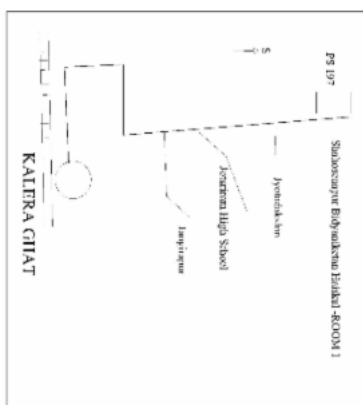

নির্বাচক নিবন্ধন আধিকারিকের স্বাক্ষর

Nazri Naksha

Google Map View

Polling Station Building Front View

Polling Station Front View

Cad View

Key MAP View

1 নাম : হাপিজুর রহমান সেখ পিতার নাম: আজিবয় রহমান সেখ বাড়ির নং : n0254 বয়স : 29 লিঙ্গ : পুরুষ	SQT1768787 ফটো উপলব্ধ	2 নাম : আফসানা আক্তার স্বামীর নাম: সেখ গোলাম মোর্তজা বাড়ির নং : এন0062 বয়স : 28 লিঙ্গ : মহিলা	SQT1768803 ফটো উপলব্ধ	3 নাম : জাফিরা বেগম স্বামীর নাম: রাজ আলি সেখ বাড়ির নং : n0286 বয়স : 30 লিঙ্গ : মহিলা	SQT1768886 ফটো উপলব্ধ
4 নাম : সামসুরা বিবি স্বামীর নাম: সেখ মনসুর আলি বাড়ির নং : n0252 বয়স : 43 লিঙ্গ : মহিলা	FNB2246163 ফটো উপলব্ধ	5 নাম : সৈয়দ মাহমুদুল হাসান পিতার নাম: সৈয়দ মনসুর আলি বাড়ির নং : শাহাহোসেনপুর বয়স : 33 লিঙ্গ : পুরুষ	SQT1980564 ফটো উপলব্ধ	6 নাম : সৈয়দ মহাম্মদ সানি পিতার নাম: সৈয়দ মাহমুদুল হাসান বাড়ির নং : n0167 বয়স : 31 লিঙ্গ : পুরুষ	SQT1612621 ফটো উপলব্ধ
7 নাম : আসলিমা বেগম স্বামীর নাম: সৈয়দ জামাল উদ্দিন বাড়ির নং : n0222 বয়স : 39 লিঙ্গ : মহিলা	SQT1253780 ফটো উপলব্ধ	8 নাম : সেখ মোরতাজ আলি পিতার নাম: সেখ মফিবুল আলি বাড়ির নং : n0291 বয়স : 43 লিঙ্গ : পুরুষ	FNB2246171 ফটো উপলব্ধ	9 নাম : নছর বেগম স্বামীর নাম: সেখ মোরতাজ আলি বাড়ির নং : n0291 বয়স : 39 লিঙ্গ : মহিলা	SQT1253988 ফটো উপলব্ধ
10 নাম : সেখ নূর মহম্মদ পিতার নাম: সেখ মোর্তজা আলি বাড়ির নং : এন0229 বয়স : 43 লিঙ্গ : পুরুষ	SQT2245975 ফটো উপলব্ধ	11 নাম : সেখ লালচাঁদ আলি পিতার নাম: সেখ কুরবান আলি বাড়ির নং : n0226 বয়স : 37 লিঙ্গ : পুরুষ	SQT0893867 ফটো উপলব্ধ	12 নাম : হাসনাহারা বেগম সেখ স্বামীর নাম: কুরবান আলি শেখ সেখ বাড়ির নং : n0226 বয়স : 51 লিঙ্গ : মহিলা	SQT1977859 ফটো উপলব্ধ
13 নাম : সেখ সুরবান আলি পিতার নাম: সেখ কুরবান আলি বাড়ির নং : n0226 বয়স : 36 লিঙ্গ : পুরুষ	SQT1419878 ফটো উপলব্ধ	14 নাম : সেখ আবদুলআলিম পিতার নাম: সেখ নাজির আলি বাড়ির নং : n0243 বয়স : 32 লিঙ্গ : পুরুষ	SQT1517127 ফটো উপলব্ধ	15 নাম : সাকিলা বেগম স্বামীর নাম: মতিয়ার রহমান সেখ বাড়ির নং : n0257 বয়স : 35 লিঙ্গ : মহিলা	SQT1768969 ফটো উপলব্ধ
16 নাম : নূরিনসা বেগম (খাতুন) স্বামীর নাম: লালচাঁদ আলি সেখ বাড়ির নং : n0226 বয়স : 28 লিঙ্গ : মহিলা	SQT1768670 ফটো উপলব্ধ	#2 17 নাম : সেখ গোলাম মোর্তজা পিতার নাম: সেখ হবিবুর রহমান বাড়ির নং : শাহাহোসেনপুর বয়স : 36 লিঙ্গ : পুরুষ	FNB2676120 ফটো উপলব্ধ	18 নাম : কানজিলা বেগম স্বামীর নাম: দিলবর হোসেন সেখ বাড়ির নং : n0256 বয়স : 37 লিঙ্গ : মহিলা	SQT0894550 ফটো উপলব্ধ
19 নাম : সেখ আক্কেল আলি পিতার নাম: সেখ সওকত আলি বাড়ির নং : n0257 বয়স : 77 লিঙ্গ : পুরুষ	WB/39/274/537471 ফটো উপলব্ধ	20 নাম : মর্জিনাবিবি সেখ স্বামীর নাম: আক্কেল আঃ সেখ বাড়ির নং : n0257 বয়স : 75 লিঙ্গ : মহিলা	SQT2342566 ফটো উপলব্ধ	21 নাম : আতিয়ার রহমান সেখ পিতার নাম: আক্কেল আলি সেখ বাড়ির নং : n0257 বয়স : 44 লিঙ্গ : পুরুষ	FNB2246262 ফটো উপলব্ধ
22 নাম : মর্তুজা বেগম সেখ স্বামীর নাম: আতিয়ার রহমান সেখ বাড়ির নং : n0257 বয়স : 37 লিঙ্গ : মহিলা	SQT1342310 ফটো উপলব্ধ	23 নাম : সফিয়ার রহমান সেখ পিতার নাম: আক্কেল আলি সেখ বাড়ির নং : n0257 বয়স : 42 লিঙ্গ : পুরুষ	FNB2520054 ফটো উপলব্ধ	24 নাম : মইদুল ইসলাম সেখ পিতার নাম: আক্কেল আলি সেখ বাড়ির নং : n0257 বয়স : 35 লিঙ্গ : পুরুষ	SQT1342336 ফটো উপলব্ধ
25 নাম : কাশ্মীরা খাতুন পিতার নাম: সেখ আসিকুর রহমান বাড়ির নং : n0262 বয়স : 31 লিঙ্গ : মহিলা	SQT1517259 ফটো উপলব্ধ	26 নাম : নজবুল ইসলাম সেখ পিতার নাম: নূর মহম্মদ সেখ বাড়ির নং : n0238 বয়স : 32 লিঙ্গ : পুরুষ	SQT1342203 ফটো উপলব্ধ	27 নাম : সেখ আমানুল ইসলাম পিতার নাম: সেখ নূর মহম্মদ বাড়ির নং : n0238 বয়স : 30 লিঙ্গ : পুরুষ	SQT1612779 ফটো উপলব্ধ
28 নাম : সেখ আব্দুল বদন পিতার নাম: সেখ আব্দুল করিম বাড়ির নং : n0286 বয়স : 30 লিঙ্গ : পুরুষ	SQT1612795 ফটো উপলব্ধ	29 নাম : লতিফউদ্দিন সেখ পিতার নাম: নাসিরউদ্দিন সেখ বাড়ির নং : n0209 বয়স : 42 লিঙ্গ : পুরুষ	FNB2631422 ফটো উপলব্ধ	30 নাম : হাপিজা খাতুন পিতার নাম: সেখ আসিকুর রহমান বাড়ির নং : n0262 বয়স : 28 লিঙ্গ : মহিলা	SQT1768852 ফটো উপলব্ধ