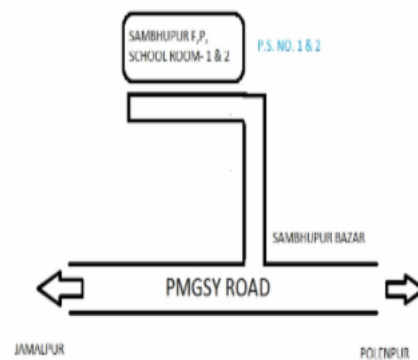

Key MAP View