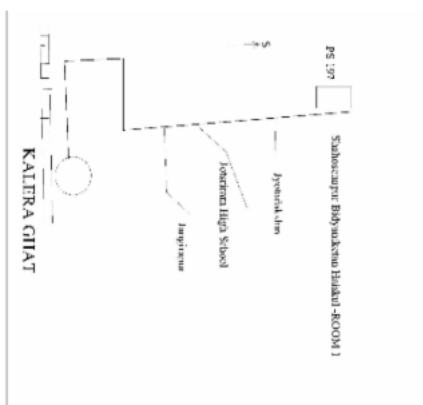

নির্বাচক নিবন্ধন আধিকারিকের স্বাক্ষর

Nazri Naksha

Google Map View

Polling Station Building Front View

Polling Station Front View

Cad View

Key MAP View

1	SQT1996677	নাম : সেখ সামিরুদ্দিন পিতার নাম: জয়নাল সেখ বাড়ির নং : N0020 বয়স : 56 লিঙ্গ : পুরুষ	ফটো উপলব্ধ	2	FNB2447217	নাম : শাহজাহান আলি মোল্লা পিতার নাম: জিয়াদ আলি মোল্লা বাড়ির নং : n0062 বয়স : 42 লিঙ্গ : পুরুষ	ফটো উপলব্ধ	3	SQT2009504	নাম : সেখ সিরাজুল হক পিতার নাম: সেখ খোদা বক্স বাড়ির নং : n0085 বয়স : 68 লিঙ্গ : পুরুষ	ফটো উপলব্ধ
4	FNB2519940	নাম : ইয়াসিন মোল্লা পিতার নাম: আব্দুল সালাম মোল্লা বাড়ির নং : n0026 বয়স : 42 লিঙ্গ : পুরুষ	ফটো উপলব্ধ	5	SQT1994623	নাম : মোকসেদ আলি সেখ পিতার নাম: অম্বর আলি সেখ বাড়ির নং : শাহহোসেনপুর বয়স : 65 লিঙ্গ : পুরুষ	ফটো উপলব্ধ	6	SQT1365535	নাম : নাজিমুদ্দিন সেখ পিতার নাম: হাপিজ উদ্দিন সেখ বাড়ির নং : N0038 বয়স : 34 লিঙ্গ : পুরুষ	ফটো উপলব্ধ
7	FNB2245496	নাম : আলেয়া বেগম মোল্লা স্বামীর নাম: খাকান আজম মোল্লা বাড়ির নং : N0088 বয়স : 44 লিঙ্গ : মহিলা	ফটো উপলব্ধ	8	SQT2014405	নাম : আফরুজা বেগম স্বামীর নাম: সেখ এলিয়াস আলি বাড়ির নং : n0016 বয়স : 65 লিঙ্গ : মহিলা	ফটো উপলব্ধ	9	FNB2447225	নাম : সফিকুল হক মন্ডল পিতার নাম: সোকার আলি মণ্ডল বাড়ির নং : N0057 বয়স : 48 লিঙ্গ : পুরুষ	ফটো উপলব্ধ
10	SQT2143238	নাম : তাইমিনা বেগম স্বামীর নাম: সেখ হীরা লাল বাড়ির নং : এন0136 বয়স : 23 লিঙ্গ : মহিলা	ফটো উপলব্ধ	11	SQT1992445	নাম : কিরামত আলি পিতার নাম: সেখ কচিমউদ্দিন বাড়ির নং : এন0015 বয়স : 57 লিঙ্গ : পুরুষ	ফটো উপলব্ধ	12	SQT2000958	নাম : রেজেনা বিবি স্বামীর নাম: সেখ সামিরুদ্দিন বাড়ির নং : N0020 বয়স : 51 লিঙ্গ : মহিলা	ফটো উপলব্ধ
13	SQT2143212	নাম : সেখ রোকেল আলী পিতার নাম: সেখ সমিরুদ্দিন বাড়ির নং : নং20 বয়স : 23 লিঙ্গ : পুরুষ	ফটো উপলব্ধ	14	SQT1993542	নাম : আব্দুল আলি সেখ পিতার নাম: আইনুদ্দিন সেখ বাড়ির নং : শাহহোসেনপুর বয়স : 63 লিঙ্গ : পুরুষ	ফটো উপলব্ধ	15	SQT2014389	নাম : সেখ এলিয়াস আলি পিতার নাম: আব্দুল রহমান বাড়ির নং : n0016 বয়স : 72 লিঙ্গ : পুরুষ	ফটো উপলব্ধ
16	FNB1676709	নাম : মর্জিনা বেগম স্বামীর নাম: সেখ ওয়ালিউল ইসলাম বাড়ির নং : n0094 বয়স : 47 লিঙ্গ : মহিলা	ফটো উপলব্ধ	17	SQT2008050	নাম : সেখ ওয়ালিউল ইসলাম পিতার নাম: গোলাম মহম্মদ সেখ বাড়ির নং : n0094 বয়স : 55 লিঙ্গ : পুরুষ	ফটো উপলব্ধ	18	SQT2041713	নাম : সেখ সাগিউল ইসলাম পিতার নাম: ওয়ালিউল ইসলাম সেখ বাড়ির নং : নং94 বয়স : 24 লিঙ্গ : পুরুষ	ফটো উপলব্ধ
19	SQT2036911	নাম : রিজিয়া খাতুন সেখ স্বামীর নাম: সেখ আসগর আলি বাড়ির নং : n0065 বয়স : 57 লিঙ্গ : মহিলা	ফটো উপলব্ধ	20	SQT1683457	নাম : সেখ আবসার আলি পিতার নাম: সেখ মোকসেদ আলি বাড়ির নং : শাহহোসেনপুর বয়স : 30 লিঙ্গ : পুরুষ	ফটো উপলব্ধ	21	SQT1995174	নাম : সেখ আইনাল হোসেন পিতার নাম: সেখ রেজা হোসেন বাড়ির নং : শাহহোসেনপুর বয়স : 76 লিঙ্গ : পুরুষ	ফটো উপলব্ধ
22	SQT2004562	নাম : খাকান আজম মোল্লা পিতার নাম: রমজান মোল্লা বাড়ির নং : N0088 বয়স : 57 লিঙ্গ : পুরুষ	ফটো উপলব্ধ	23	SQT2285336	নাম : আসফার মোল্লা পিতার নাম: খাকান আজম মোল্লা বাড়ির নং : নং88 বয়স : 23 লিঙ্গ : পুরুষ	ফটো উপলব্ধ	24	SQT1923168	নাম : আসমানতারা খাতুন স্বামীর নাম: সেখ আসিকর রহমান বাড়ির নং : এন0103 বয়স : 26 লিঙ্গ : মহিলা	ফটো উপলব্ধ
25	SQT1419704	নাম : আয়েসা বেগম স্বামীর নাম: সফিকুল হক মন্ডল বাড়ির নং : এন0057 বয়স : 44 লিঙ্গ : মহিলা	ফটো উপলব্ধ	26	SQT1419712	নাম : সেরিনা বেগম স্বামীর নাম: জিয়াউল হক মন্ডল বাড়ির নং : n0057 বয়স : 34 লিঙ্গ : মহিলা	ফটো উপলব্ধ	27	SQT1151596	নাম : লুবদা খাতুন সেখ স্বামীর নাম: মোমেনা বিবি সেখ বাড়ির নং : এন0027 বয়স : 42 লিঙ্গ : মহিলা	ফটো উপলব্ধ
28	SQT0889147	নাম : ঈদ মোবারক মোল্লা পিতার নাম: আব্দুল সালাম মোল্লা বাড়ির নং : এন0026 বয়স : 36 লিঙ্গ : পুরুষ	ফটো উপলব্ধ	29	SQT2000875	নাম : জরিলা খাতুন সেখ স্বামীর নাম: আব্দুল আলি সেখ বাড়ির নং : শাহহোসেনপুর বয়স : 60 লিঙ্গ : মহিলা	ফটো উপলব্ধ	30	SQT2332120	নাম : শেখ জহির আলম পিতার নাম: আব্দুল আলি সেখ বাড়ির নং : এন0052 বয়স : 20 লিঙ্গ : পুরুষ	ফটো উপলব্ধ