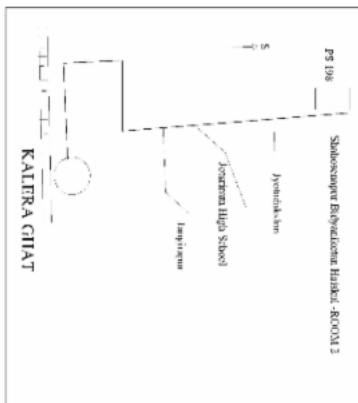

নির্বাচক নিবন্ধন আধিকারিকের স্বাক্ষর

Nazri Naksha

Google Map View

Polling Station Building Front View

Polling Station Front View

Cad View

Key MAP View

1 নাম : লালচাঁদ আলি সেখ পিতার নাম: সবুর আলি সেখ বাড়ির নং : n0020 বয়স : 53 লিঙ্গ : পুরুষ	WB/39/274/540093	ফটো উপলব্ধ	2 নাম : কুরবান আলি সেখ পিতার নাম: সবুর আলি সেখ বাড়ির নং : n0020 বয়স : 51 লিঙ্গ : পুরুষ	WB/39/274/540200	ফটো উপলব্ধ	3 নাম : মনিরা বেগম স্বামীর নাম: কুরবান আলি সেখ বাড়ির নং : n0020 বয়স : 40 লিঙ্গ : মহিলা	SQT1254184	ফটো উপলব্ধ
4 নাম : চায়না বেগম স্বামীর নাম: লাল চাঁদ আলি সেখ বাড়ির নং : n0020 বয়স : 30 লিঙ্গ : মহিলা	SQT1254192	ফটো উপলব্ধ	5 নাম : ইয়াসমিন বেগম স্বামীর নাম: সেখ কালাম আলি বাড়ির নং : n0058 বয়স : 30 লিঙ্গ : মহিলা	SQT1890979	ফটো উপলব্ধ	6 নাম : সফিকুল ইসলাম সেখ পিতার নাম: রিয়াসত আলি সেখ বাড়ির নং : n0007 বয়স : 35 লিঙ্গ : পুরুষ	SQT1342419	ফটো উপলব্ধ
7 নাম : তুহিনা বেগম স্বামীর নাম: সুরমান আলি সেখ বাড়ির নং : n0007 বয়স : 35 লিঙ্গ : মহিলা	SQT1254051	ফটো উপলব্ধ	8 নাম : আবু কালাম সেখ পিতার নাম: সামসের আলি সেখ বাড়ির নং : n0007 বয়স : 51 লিঙ্গ : পুরুষ	WB/39/274/540437	ফটো উপলব্ধ	9 নাম : সেখ ইমরান আলি পিতার নাম: সেখ রিয়াসত আলি বাড়ির নং : n0007 বয়স : 29 লিঙ্গ : পুরুষ	SQT1699214	ফটো উপলব্ধ
10 নাম : সাজেদা বেগম সেখ স্বামীর নাম: নজরুল ইসলাম সেখ বাড়ির নং : n0010 বয়স : 56 লিঙ্গ : মহিলা	SQT1981232	ফটো উপলব্ধ	11 নাম : আমীর খসরু সেখ পিতার নাম: নজরুল ইসলাম সেখ বাড়ির নং : n0010 বয়স : 37 লিঙ্গ : পুরুষ	SQT1342435	ফটো উপলব্ধ	12 নাম : আজিদ রহমান সেখ পিতার নাম: আক্কেল আলি সেখ বাড়ির নং : n0010 বয়স : 34 লিঙ্গ : পুরুষ	SQT1365584	ফটো উপলব্ধ
13 নাম : সেখ মজবুল হোসেন পিতার নাম: সেখ আক্কেল আলি বাড়ির নং : n0010 বয়স : 33 লিঙ্গ : পুরুষ	SQT1420082	ফটো উপলব্ধ	14 নাম : নাজেরা সুলতানা স্বামীর নাম: সেখ জিয়াউল হক বাড়ির নং : n0010 বয়স : 33 লিঙ্গ : মহিলা	SQT1613181	ফটো উপলব্ধ	15 নাম : মহিরম খাতুন স্বামীর নাম: রাজেস আলি সেখ বাড়ির নং : n0004 বয়স : 30 লিঙ্গ : মহিলা	SQT1769108	ফটো উপলব্ধ
16 নাম : সেখ মানিকচাঁদ পিতার নাম: সেখ সবুরআলী বাড়ির নং : n0020 বয়স : 57 লিঙ্গ : পুরুষ	WB/39/274/540640	ফটো উপলব্ধ	17 নাম : হাসিনা বেগম স্বামীর নাম: আমান আলি সেখ বাড়ির নং : এন0058 বয়স : 27 লিঙ্গ : মহিলা	SQT1840388	ফটো উপলব্ধ	18 নাম : সেখ মোবারক আলি পিতার নাম: সেখ আমির আলি বাড়ির নং : এন0058 বয়স : 28 লিঙ্গ : পুরুষ	SQT1840693	ফটো উপলব্ধ
19 নাম : সেখ মহিউদ্দিন পিতার নাম: সেখ মোজ্জামেল হক বাড়ির নং : n0061 বয়স : 63 লিঙ্গ : পুরুষ	SQT2405629	ফটো উপলব্ধ	20 নাম : সেখ বাসারত আলি পিতার নাম: সেখ মোজ্জামেল হক বাড়ির নং : n0061 বয়স : 61 লিঙ্গ : পুরুষ	SQT2409928	ফটো উপলব্ধ	21 নাম : সেখ বসিরুদ্দিন পিতার নাম: সেখ সামসুদ্দিন বাড়ির নং : n0249 বয়স : 30 লিঙ্গ : পুরুষ	SQT1699222	ফটো উপলব্ধ
22 নাম : মানসিয়া বেগম সেখ স্বামীর নাম: বোরহান আলি বাড়ির নং : n0055 বয়স : 57 লিঙ্গ : মহিলা	SQT1983444	ফটো উপলব্ধ	23 নাম : ইসমাতারা বেগম স্বামীর নাম: সেখ কুরবান আলি বাড়ির নং : n0055 বয়স : 35 লিঙ্গ : মহিলা	SQT1683648	ফটো উপলব্ধ	24 নাম : তছুরা বিবি সেখ স্বামীর নাম: আমির আলি সেখ বাড়ির নং : এন0058 বয়স : 61 লিঙ্গ : মহিলা	FNB1472240	ফটো উপলব্ধ
25 নাম : জামাল আলি সেখ পিতার নাম: আমির আলি সেখ বাড়ির নং : n0058 বয়স : 37 লিঙ্গ : পুরুষ	SQT0896449	ফটো উপলব্ধ	26 নাম : সেখ কালাম আলি পিতার নাম: সেখ আমির আলি বাড়ির নং : এন0058 বয়স : 37 লিঙ্গ : পুরুষ	SQT1342567	ফটো উপলব্ধ	27 নাম : সেখ লিয়াকত আলি পিতার নাম: সেখ আবদুল সামেদ বাড়ির নং : n0058 বয়স : 61 লিঙ্গ : পুরুষ	SQT2289403	ফটো উপলব্ধ
28 নাম : হাকিম আলি সেখ পিতার নাম: লিয়াকত আলি সেখ বাড়ির নং : n0058 বয়স : 36 লিঙ্গ : পুরুষ	SQT1254432	ফটো উপলব্ধ	29 নাম : আনোয়ারা বেগম সেখ স্বামীর নাম: সেখ আজ্জদ আলি বাড়ির নং : n0058 বয়স : 60 লিঙ্গ : মহিলা	SQT2344422	ফটো উপলব্ধ	30 নাম : আমান আলি সেখ পিতার নাম: সেখ আমির আলি বাড়ির নং : এন0058 বয়স : 37 লিঙ্গ : পুরুষ	FNB2581148	ফটো উপলব্ধ