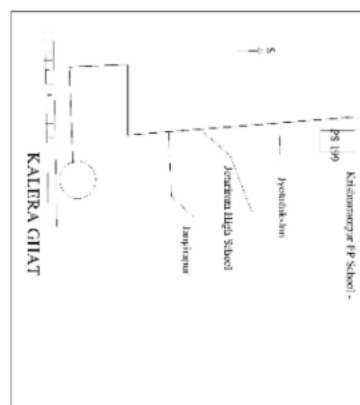

নির্বাচক নিবন্ধন আধিকারিকের স্বাক্ষর

Nazri Naksha

Google Map View

Polling Station Building Front View

Polling Station Front View

Cad View

Key MAP View

1 নাম : সাবেরা বেগম স্বামীর নাম: গোলাম কুদ্দুস মল্লিক বাড়ির নং : n0069 বয়স : 43 লিঙ্গ : মহিলা	FNB1471788 ফটো উপলব্ধ	2 নাম : সুজিত মালিক পিতার নাম: দীনু মালিক বাড়ির নং : এন0155 বয়স : 25 লিঙ্গ : পুরুষ	SQT1929579 ফটো উপলব্ধ	3 নাম : সুজাতা মালিক স্বামীর নাম: ভাস্কর মালিক বাড়ির নং : এন0155 বয়স : 25 লিঙ্গ : মহিলা	SQT1929553 ফটো উপলব্ধ
4 নাম : ফুলি মালিক স্বামীর নাম: বিনোদ মালিক বাড়ির নং : এন0155 বয়স : 25 লিঙ্গ : মহিলা	SQT1929561 ফটো উপলব্ধ	#2 5 নাম : সেখ সইদুল পিতার নাম: সেখ রহমত আলী বাড়ির নং : N0073 বয়স : 24 লিঙ্গ : পুরুষ	SQT2075828 ফটো উপলব্ধ	6 নাম : সেখ আকবর আলি পিতার নাম: সেখ কায়েম আলি বাড়ির নং : নং545 বয়স : 22 লিঙ্গ : পুরুষ	SQT2191302 ফটো উপলব্ধ
7 নাম : লুৎ ফারনেশা খাতুন স্বামীর নাম: নিসার আলি মোলা বাড়ির নং : n0127 বয়স : 25 লিঙ্গ : মহিলা	SQT2036051 ফটো উপলব্ধ	8 নাম : সমিমা খাতুন পিতার নাম: হসিবর রহমান মোল্লা বাড়ির নং : নং5265 বয়স : 22 লিঙ্গ : মহিলা	SQT2192326 ফটো উপলব্ধ	9 নাম : তুহীনা পারভিন স্বামীর নাম: জমির উদ্দিন মোল্লা বাড়ির নং : এম0109 বয়স : 24 লিঙ্গ : মহিলা	SQT2075752 ফটো উপলব্ধ
10 নাম : রাজিয়া বিবি স্বামীর নাম: আহিয়া মল্লিক বাড়ির নং : নং645 বয়স : 38 লিঙ্গ : মহিলা	SQT2218279 ফটো উপলব্ধ	11 নাম : মুরসালিনা বেগম স্বামীর নাম: রফিক মল্লিক বাড়ির নং : নং102 বয়স : 33 লিঙ্গ : মহিলা	SQT2218493 ফটো উপলব্ধ	12 নাম : খাদিজা বেগম স্বামীর নাম: সেখ সাহিদ আলি বাড়ির নং : কুমারপুর বয়স : 28 লিঙ্গ : মহিলা	SQT1925924 ফটো উপলব্ধ
13 নাম : সইদা খাতুন পিতার নাম: ঞ মোটিয়র রহমান বাড়ির নং : 108 বয়স : 23 লিঙ্গ : মহিলা	SQT2127892 ফটো উপলব্ধ	14 নাম : সালেহার বেগম স্বামীর নাম: সামসুদ্দিন মল্লিক বাড়ির নং : n0099 বয়স : 29 লিঙ্গ : মহিলা	SQT2043164 ফটো উপলব্ধ	15 নাম : নুরজাহান বেগম স্বামীর নাম: সেখ সাদ্দাম হোসেন বাড়ির নং : n0108 বয়স : 26 লিঙ্গ : মহিলা	SQT2036002 ফটো উপলব্ধ
16 নাম : সুলেখা মল্লিক স্বামীর নাম: হাসান আলি মল্লিক বাড়ির নং : 199 বয়স : 26 লিঙ্গ : মহিলা	SQT2011153 ফটো উপলব্ধ	17 নাম : গিয়াসউদ্দিন মল্লিক পিতার নাম: আব্দুল সামাদ মল্লিক বাড়ির নং : n0068 বয়স : 39 লিঙ্গ : পুরুষ	SQT1254465 ফটো উপলব্ধ	18 নাম : আসিবউদ্দিন মল্লিক পিতার নাম: নাজিম মল্লিক বাড়ির নং : নং654 বয়স : 22 লিঙ্গ : পুরুষ	SQT2191740 ফটো উপলব্ধ
19 নাম : সাবির মল্লিক পিতার নাম: গোলাম কুদ্দুস মল্লিক বাড়ির নং : N0124 বয়স : 24 লিঙ্গ : পুরুষ	SQT2076586 ফটো উপলব্ধ	20 নাম : সুদীপ মলিক পিতার নাম: অসিত মলিক বাড়ির নং : 157 বয়স : 23 লিঙ্গ : পুরুষ	SQT2127546 ফটো উপলব্ধ	21 নাম : লক্ষ্মী মলিক পিতার নাম: সন্ন্যাসী মলিক বাড়ির নং : 202 বয়স : 27 লিঙ্গ : মহিলা	SQT2129146 ফটো উপলব্ধ
22 নাম : হিরন মাঝি পিতার নাম: সদানন্দ মাঝি বাড়ির নং : নং159 বয়স : 22 লিঙ্গ : পুরুষ	SQT2217222 ফটো উপলব্ধ	23 নাম : দিপকুমার মাঝি পিতার নাম: শ্যামসুন্দর মাঝি বাড়ির নং : n0177 বয়স : 25 লিঙ্গ : পুরুষ	SQT2043461 ফটো উপলব্ধ	24 নাম : টুবাই মাঝি পিতার নাম: সবপলাল মাঝি বাড়ির নং : n0171 বয়স : 25 লিঙ্গ : পুরুষ	SQT1924919 ফটো উপলব্ধ
25 নাম : সোমনাথ মাঝি পিতার নাম: নিমাই মাঝি বাড়ির নং : n0195 বয়স : 25 লিঙ্গ : পুরুষ	SQT1923614 ফটো উপলব্ধ	26 নাম : শর্মিলা মাঝি স্বামীর নাম: দীপংকর মাঝি বাড়ির নং : নং4546 বয়স : 22 লিঙ্গ : মহিলা	SQT2192169 ফটো উপলব্ধ	27 নাম : হারাধন মালিক পিতার নাম: ফকির মালিক বাড়ির নং : n003 বয়স : 58 লিঙ্গ : পুরুষ	SQT1984467 ফটো উপলব্ধ
28 নাম : শুভ মালিক পিতার নাম: সুকুমার মালিক বাড়ির নং : এন0179 বয়স : 25 লিঙ্গ : পুরুষ	SQT1924877 ফটো উপলব্ধ	29 নাম : মুক্ত মালিক পিতার নাম: বোচারাম মালিক বাড়ির নং : এন0005 বয়স : 44 লিঙ্গ : পুরুষ	FNB1472232 ফটো উপলব্ধ	30 নাম : রঞ্জন মালিক পিতার নাম: অসিত মালিক বাড়ির নং : এন0178 বয়স : 25 লিঙ্গ : পুরুষ	SQT1924885 ফটো উপলব্ধ