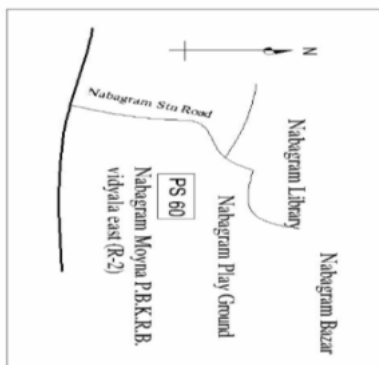

নির্বাচক নিবন্ধন আধিকারিকের স্বাক্ষর

Nazri Naksha

Google Map View

Polling Station Building Front View

Polling Station Front View

Cad View

Key MAP View

1 নাম : সবিতা দাস স্বামীর নাম: শীতল দাস বাড়ির নং : n0053 বয়স : 70 লিঙ্গ : মহিলা ফটো উপলব্ধ	WB/39/274/612738	2 নাম : সৌমেন্দ্র দাস পিতার নাম: শীতল দাস বাড়ির নং : n0053 বয়স : 49 লিঙ্গ : পুরুষ ফটো উপলব্ধ	WB/39/274/612475	3 নাম : শান্তী দাস স্বামীর নাম: সৌমেন্দ্র দাস বাড়ির নং : n0053 বয়স : 43 লিঙ্গ : মহিলা ফটো উপলব্ধ	FNB2637718
4 নাম : সুদীপ দাস পিতার নাম: শীতল দাস বাড়ির নং : n0053 বয়স : 42 লিঙ্গ : পুরুষ ফটো উপলব্ধ	FNB2262517	5 নাম : সুমনা দাস স্বামীর নাম: সুদীপ দাস বাড়ির নং : n0053 বয়স : 42 লিঙ্গ : মহিলা ফটো উপলব্ধ	FNB2679884	6 নাম : সুব্রত দাস পিতার নাম: সুবোধ দাস বাড়ির নং : n0053 বয়স : 46 লিঙ্গ : পুরুষ ফটো উপলব্ধ	FNB1506500
7 নাম : মোসুমী দাস স্বামীর নাম: সুব্রত দাস বাড়ির নং : n0053 বয়স : 45 লিঙ্গ : মহিলা ফটো উপলব্ধ	CKN2396489	8 নাম : সুশীল দাস পিতার নাম: সন্তোষ দাস বাড়ির নং : n0053 বয়স : 66 লিঙ্গ : পুরুষ ফটো উপলব্ধ	SQT1440551	9 নাম : শ্যামলী দাস স্বামীর নাম: সুশীল কুমার দাস বাড়ির নং : n0053 বয়স : 61 লিঙ্গ : মহিলা ফটো উপলব্ধ	WB/39/274/612740
10 নাম : সুনীল কুমার দাস পিতার নাম: সন্তোষ কুমার দাস বাড়ির নং : n0053 বয়স : 66 লিঙ্গ : পুরুষ ফটো উপলব্ধ	SQT1440544	11 নাম : কনিকা দাস স্বামীর নাম: সুনীল দাস বাড়ির নং : n0053 বয়স : 55 লিঙ্গ : মহিলা ফটো উপলব্ধ	SQT2349744	12 নাম : সৌম্য দাস পিতার নাম: সুশীল চন্দ্র দাস বাড়ির নং : n0053 বয়স : 37 লিঙ্গ : পুরুষ ফটো উপলব্ধ	FNB2679876
13 নাম : সৌভিক দাস পিতার নাম: সুশীল দাস বাড়ির নং : n0053 বয়স : 35 লিঙ্গ : পুরুষ ফটো উপলব্ধ	SQT1264563	14 নাম : পুতুল দাস স্বামীর নাম: সৌম্য দাস বাড়ির নং : n0053 বয়স : 30 লিঙ্গ : মহিলা ফটো উপলব্ধ	SQT1845692	15 নাম : সুবোধ চন্দ্র দাশ পিতার নাম: সন্তোষ দাস বাড়ির নং : n0053 বয়স : 72 লিঙ্গ : পুরুষ ফটো উপলব্ধ	WB/39/274/612747
16 নাম : চম্পা রানী অধিকারী (মহারাজ) স্বামীর নাম: রাজ কুমার অধিকারী বাড়ির নং : n0002 বয়স : 36 লিঙ্গ : মহিলা ফটো উপলব্ধ	SQT1687441	17 নাম : মিনতী অধিকারী স্বামীর নাম: হারাধন অধিকারী বাড়ির নং : n0002 বয়স : 66 লিঙ্গ : মহিলা ফটো উপলব্ধ	WB/39/274/612151	18 নাম : রাজকুমার অধিকারী পিতার নাম: হারাধন অধিকারী বাড়ির নং : n0002 বয়স : 44 লিঙ্গ : পুরুষ ফটো উপলব্ধ	SQT1621655
19 নাম : রসময় অধিকারী পিতার নাম: বিজয় অধিকারী বাড়ির নং : n0002 বয়স : 64 লিঙ্গ : পুরুষ ফটো উপলব্ধ	FNB1505908	20 নাম : রীনা অধিকারী স্বামীর নাম: রসময় অধিকারী বাড়ির নং : n0002 বয়স : 61 লিঙ্গ : মহিলা ফটো উপলব্ধ	FNB1506211	21 নাম : কুন্তল অধিকারী পিতার নাম: রাসময় অধিকারী বাড়ির নং : n0002 বয়স : 33 লিঙ্গ : পুরুষ ফটো উপলব্ধ	SQT1351212
22 নাম : চন্দ্রা আওন স্বামীর নাম: সুকুমার আওন বাড়ির নং : n0003 বয়স : 61 লিঙ্গ : মহিলা ফটো উপলব্ধ	WB/39/274/612306	#2 23 নাম : অমর্ত্য আওন পিতার নাম: সুকুমার আওন বাড়ির নং : n0003 বয়স : 41 লিঙ্গ : পুরুষ ফটো উপলব্ধ	FNB2466795	24 নাম : রুপালী আওন স্বামীর নাম: নবকুমার আওন বাড়ির নং : n0003 বয়স : 58 লিঙ্গ : মহিলা ফটো উপলব্ধ	WB/39/274/612293
25 নাম : গুণ্ডম আওন পিতার নাম: নবকুমার আওন বাড়ির নং : n0003 বয়স : 29 লিঙ্গ : পুরুষ ফটো উপলব্ধ	SQT1687466	26 নাম : সুকুমার আওন পিতার নাম: নিমাই আওন বাড়ির নং : n0003 বয়স : 66 লিঙ্গ : পুরুষ ফটো উপলব্ধ	SQT2351138	#2 27 নাম : পল্লবী দাস আওন স্বামীর নাম: অমর্ত্য আওন বাড়ির নং : n0003 বয়স : 28 লিঙ্গ : মহিলা ফটো উপলব্ধ	SQT1776657
28 নাম : সীমা সর্দার স্বামীর নাম: কৃষ্ণ সর্দার বাড়ির নং : এন0003 বয়স : 27 লিঙ্গ : মহিলা ফটো উপলব্ধ	SQT2188985	29 নাম : নবকুমার আওন পিতার নাম: নিমাই আওন বাড়ির নং : n0003 বয়স : 64 লিঙ্গ : পুরুষ ফটো উপলব্ধ	WB/39/274/612108	30 নাম : কোয়েলা আদক পিতার নাম: অতনু আদক বাড়ির নং : n067 বয়স : 24 লিঙ্গ : পুরুষ ফটো উপলব্ধ	SQT2028926