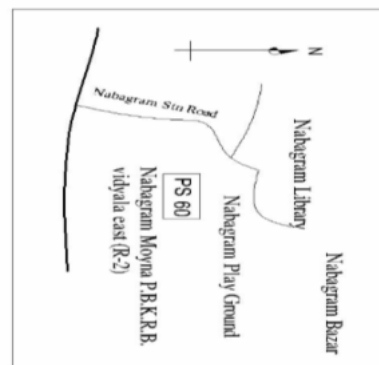

নির্বাচক নিবন্ধন আধিকারিকের স্বাক্ষর

Nazri Naksha

Google Map View

Polling Station Building Front View

Polling Station Front View

Cad View

Key MAP View

1 নাম : সবিতা দাস স্বামীর নাম: শীতল দাস বাড়ির নং : n0053 বয়স : 70 লিঙ্গ : মহিলা ফটো উপলব্ধ	WB/39/274/612738	2 নাম : সৌমেন্দ্র দাস পিতার নাম: শীতল দাস বাড়ির নং : n0053 বয়স : 49 লিঙ্গ : পুরুষ ফটো উপলব্ধ	WB/39/274/612475	3 নাম : শান্তী দাস স্বামীর নাম: সৌমেন্দ্র দাস বাড়ির নং : n0053 বয়স : 43 লিঙ্গ : মহিলা ফটো উপলব্ধ	FNB2637718
4 নাম : সুদীপ দাস পিতার নাম: শীতল দাস বাড়ির নং : n0053 বয়স : 42 লিঙ্গ : পুরুষ ফটো উপলব্ধ	FNB2262517	5 নাম : সুমনা দাস স্বামীর নাম: সুদীপ দাস বাড়ির নং : n0053 বয়স : 42 লিঙ্গ : মহিলা ফটো উপলব্ধ	FNB2679884	6 নাম : সুব্রত দাস পিতার নাম: সুবোধ দাস বাড়ির নং : n0053 বয়স : 46 লিঙ্গ : পুরুষ ফটো উপলব্ধ	FNB1506500
7 নাম : মোসুমী দাস স্বামীর নাম: সুব্রত দাস বাড়ির নং : n0053 বয়স : 45 লিঙ্গ : মহিলা ফটো উপলব্ধ	CKN2396489	8 নাম : সুশীল দাস পিতার নাম: সন্তোষ দাস বাড়ির নং : n0053 বয়স : 66 লিঙ্গ : পুরুষ ফটো উপলব্ধ	SQT1440551	9 নাম : শ্যামলী দাস স্বামীর নাম: সুশীল কুমার দাস বাড়ির নং : n0053 বয়স : 61 লিঙ্গ : মহিলা ফটো উপলব্ধ	WB/39/274/612740
10 নাম : সুনীল কুমার দাস পিতার নাম: সন্তোষ কুমার দাস বাড়ির নং : n0053 বয়স : 66 লিঙ্গ : পুরুষ ফটো উপলব্ধ	SQT1440544	11 নাম : কনিকা দাস স্বামীর নাম: সুনীল দাস বাড়ির নং : n0053 বয়স : 55 লিঙ্গ : মহিলা ফটো উপলব্ধ	SQT2349744	12 নাম : সৌম্য দাস পিতার নাম: সুশীল চন্দ্র দাস বাড়ির নং : n0053 বয়স : 37 লিঙ্গ : পুরুষ ফটো উপলব্ধ	FNB2679876
13 নাম : সৌভিক দাস পিতার নাম: সুশীল দাস বাড়ির নং : n0053 বয়স : 35 লিঙ্গ : পুরুষ ফটো উপলব্ধ	SQT1264563	14 নাম : পুতুল দাস স্বামীর নাম: সৌম্য দাস বাড়ির নং : n0053 বয়স : 30 লিঙ্গ : মহিলা ফটো উপলব্ধ	SQT1845692	15 নাম : সুবোধ চন্দ্র দাশ পিতার নাম: সন্তোষ দাস বাড়ির নং : n0053 বয়স : 72 লিঙ্গ : পুরুষ ফটো উপলব্ধ	WB/39/274/612747
16 নাম : চম্পা রানী অধিকারী (মহারাজ) স্বামীর নাম: রাজ কুমার অধিকারী বাড়ির নং : n0002 বয়স : 36 লিঙ্গ : মহিলা ফটো উপলব্ধ	SQT1687441	17 নাম : মিনতী অধিকারী স্বামীর নাম: হারাধন অধিকারী বাড়ির নং : n0002 বয়স : 66 লিঙ্গ : মহিলা ফটো উপলব্ধ	WB/39/274/612151	18 নাম : রাজকুমার অধিকারী পিতার নাম: হারাধন অধিকারী বাড়ির নং : n0002 বয়স : 44 লিঙ্গ : পুরুষ ফটো উপলব্ধ	SQT1621655
19 নাম : রসময় অধিকারী পিতার নাম: বিজয় অধিকারী বাড়ির নং : n0002 বয়স : 64 লিঙ্গ : পুরুষ ফটো উপলব্ধ	FNB1505908	20 নাম : রীনা অধিকারী স্বামীর নাম: রসময় অধিকারী বাড়ির নং : n0002 বয়স : 61 লিঙ্গ : মহিলা ফটো উপলব্ধ	FNB1506211	21 নাম : কুন্তল অধিকারী পিতার নাম: রাসময় অধিকারী বাড়ির নং : n0002 বয়স : 33 লিঙ্গ : পুরুষ ফটো উপলব্ধ	SQT1351212
22 নাম : চন্দ্রা আওন স্বামীর নাম: সুকুমার আওন বাড়ির নং : n0003 বয়স : 61 লিঙ্গ : মহিলা ফটো উপলব্ধ	WB/39/274/612306	#2 23 নাম : অমর্ত্য আওন পিতার নাম: সুকুমার আওন বাড়ির নং : n0003 বয়স : 41 লিঙ্গ : পুরুষ ফটো উপলব্ধ	FNB2466795	24 নাম : রুপালী আওন স্বামীর নাম: নবকুমার আওন বাড়ির নং : n0003 বয়স : 58 লিঙ্গ : মহিলা ফটো উপলব্ধ	WB/39/274/612293
25 নাম : গুণ্ডম আওন পিতার নাম: নবকুমার আওন বাড়ির নং : n0003 বয়স : 29 লিঙ্গ : পুরুষ ফটো উপলব্ধ	SQT1687466	26 নাম : সুকুমার আওন পিতার নাম: নিমাই আওন বাড়ির নং : n0003 বয়স : 66 লিঙ্গ : পুরুষ ফটো উপলব্ধ	SQT2351138	#2 27 নাম : পল্লবী দাস আওন স্বামীর নাম: অমর্ত্য আওন বাড়ির নং : n0003 বয়স : 28 লিঙ্গ : মহিলা ফটো উপলব্ধ	SQT1776657
28 নাম : সীমা সর্দার স্বামীর নাম: কৃষ্ণ সর্দার বাড়ির নং : এন0003 বয়স : 27 লিঙ্গ : মহিলা ফটো উপলব্ধ	SQT2188985	29 নাম : নবকুমার আওন পিতার নাম: নিমাই আওন বাড়ির নং : n0003 বয়স : 64 লিঙ্গ : পুরুষ ফটো উপলব্ধ	WB/39/274/612108	30 নাম : কোয়েলা আদক পিতার নাম: অতনু আদক বাড়ির নং : n067 বয়স : 24 লিঙ্গ : পুরুষ ফটো উপলব্ধ	SQT2028926