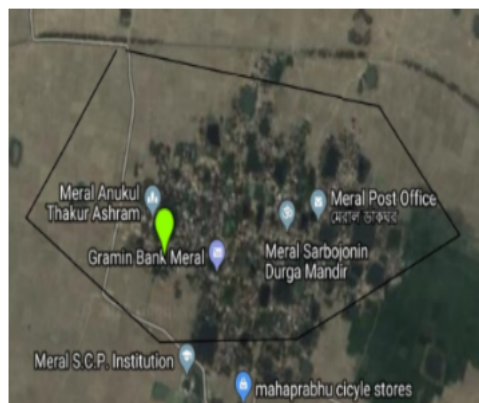

Key MAP View