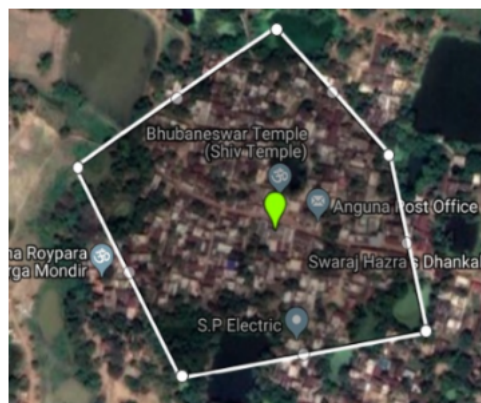

Key MAP View