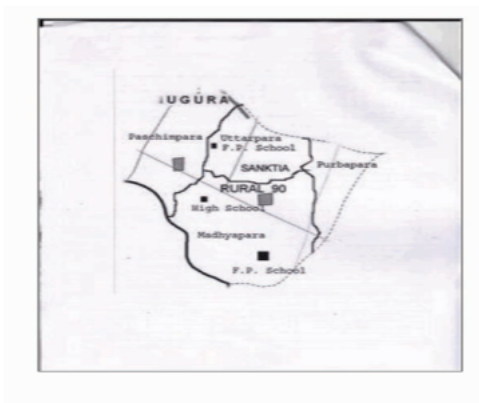

Nazri Naksha