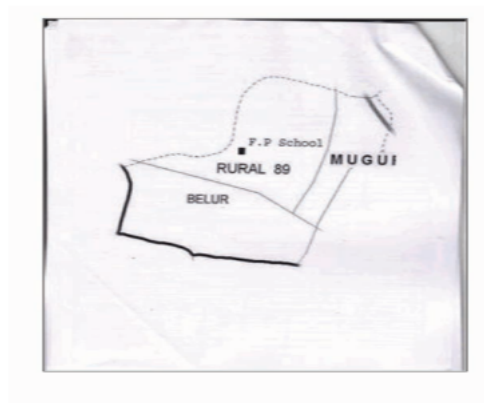

Nazri Naksha