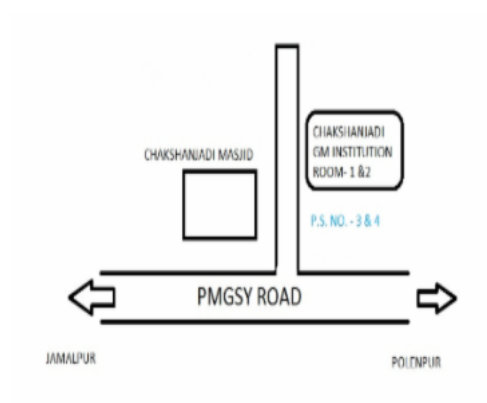

নির্বাচক নিবন্ধন আধিকারিকের স্বাক্ষর

Nazri Naksha

Google Map View

Polling Station Building Front View

Polling Station Front View

Cad View

Key MAP View

1	FNB2294254	নাম : মোফিজা বেগম মল্লিক স্বামীর নাম: মফিজুল মল্লিক বাড়ির নং : n0010 বয়স : 41 লিঙ্গ : মহিলা	ফটো উপলব্ধ	2	FNB2293660	নাম : মফিজুল মল্লিক পিতার নাম: তোষাদক হোসেন মল্লিক বাড়ির নং : n0010 বয়স : 44 লিঙ্গ : পুরুষ	ফটো উপলব্ধ	3	SQT2402725	নাম : হাপিজুল মল্লিক পিতার নাম: তোষাদকহোসেন মল্লিক বাড়ির নং : n0010 বয়স : 49 লিঙ্গ : পুরুষ	ফটো উপলব্ধ
4	SQT1165562	নাম : রোজিনা বেগম স্বামীর নাম: মফিজুল মল্লিক বাড়ির নং : n0010 বয়স : 37 লিঙ্গ : মহিলা	ফটো উপলব্ধ	5	SQT1539931	নাম : সোয়েদুল মল্লিক পিতার নাম: মনসুর মহম্মদ মল্লিক বাড়ির নং : n0005 বয়স : 40 লিঙ্গ : পুরুষ	ফটো উপলব্ধ	6	FNB2590446	নাম : সাইফুল মল্লিক পিতার নাম: মনসুর মহম্মদ মল্লিক বাড়ির নং : n0005 বয়স : 39 লিঙ্গ : পুরুষ	ফটো উপলব্ধ
7	SQT1442540	নাম : অভি সরেন পিতার নাম: ভোলা সরেন বাড়ির নং : n0121 বয়স : 32 লিঙ্গ : পুরুষ	ফটো উপলব্ধ	8	SQT1794981	নাম : মহ আজাহার উদ্দিন মল্লিক পিতার নাম: ইমদাদুল হক মল্লিক বাড়ির নং : n0045 বয়স : 27 লিঙ্গ : পুরুষ	ফটো উপলব্ধ	9	SQT1794999	নাম : রকিবুল ইসলাম মল্লিক পিতার নাম: আমিরুল ইসলাম মল্লিক বাড়ির নং : n0045 বয়স : 27 লিঙ্গ : পুরুষ	ফটো উপলব্ধ
10	SQT1928548	নাম : রুপালি বেগম স্বামীর নাম: আরোজ হোসেন মল্লিক বাড়ির নং : n0009 বয়স : 37 লিঙ্গ : মহিলা	ফটো উপলব্ধ	11	SQT1931708	নাম : সুমিতা সরেন স্বামীর নাম: অভি সরেন বাড়ির নং : এন0121 বয়স : 28 লিঙ্গ : মহিলা	ফটো উপলব্ধ	12	FNB2294247	নাম : হাসিনা বেগম স্বামীর নাম: হাফিজুল মল্লিক বাড়ির নং : n0010 বয়স : 45 লিঙ্গ : মহিলা	ফটো উপলব্ধ
13	SQT1970326	নাম : মনসুর মহম্মদ মল্লিক পিতার নাম: মহিদ মল্লিক বাড়ির নং : n0005 বয়স : 63 লিঙ্গ : পুরুষ	ফটো উপলব্ধ	14	FNB1684190	নাম : মফিজুল রহমান মল্লিক পিতার নাম: মতিয়ার রহমান মল্লিক বাড়ির নং : n0045 বয়স : 44 লিঙ্গ : পুরুষ	ফটো উপলব্ধ	15	SQT1969997	নাম : তাসমিনা বেগম মল্লিক স্বামীর নাম: রফিকুল ইসলাম মল্লিক বাড়ির নং : n0045 বয়স : 53 লিঙ্গ : মহিলা	ফটো উপলব্ধ
16	SQT1970318	নাম : নুরজাহান মল্লিক স্বামীর নাম: মনসুর মহম্মদ মল্লিক বাড়ির নং : n0005 বয়স : 59 লিঙ্গ : মহিলা	ফটো উপলব্ধ	17	FNB2473866	নাম : মোহঃ মল্লিক পিতার নাম: মহম্মদ মনসুর মল্লিক বাড়ির নং : n0005 বয়স : 40 লিঙ্গ : পুরুষ	ফটো উপলব্ধ	18	SQT1970300	নাম : বালিকা সরেন স্বামীর নাম: ভোলা সরেন বাড়ির নং : n0121 বয়স : 58 লিঙ্গ : মহিলা	ফটো উপলব্ধ
19	SQT1194927	নাম : পদ্মা সরেন স্বামীর নাম: স্বরূপ সরেন বাড়ির নং : n0147 বয়স : 37 লিঙ্গ : মহিলা	ফটো উপলব্ধ	20	SQT1970409	নাম : ভোলা সরেন পিতার নাম: পূর্ন সরেন বাড়ির নং : n0121 বয়স : 62 লিঙ্গ : পুরুষ	ফটো উপলব্ধ	21	SQT1970011	নাম : আলেক্সান্ডার স্বামীর নাম: মতিয়ার রহমান মল্লিক বাড়ির নং : n0045 বয়স : 63 লিঙ্গ : মহিলা	ফটো উপলব্ধ
22	SQT1970540	নাম : আজিজুর রহমান মল্লিক পিতার নাম: মতিয়ার রহমান মল্লিক বাড়ির নং : n0045 বয়স : 50 লিঙ্গ : পুরুষ	ফটো উপলব্ধ	23	FNB2294239	নাম : সফিজুল মল্লিক পিতার নাম: তোষাদক হোসেন মল্লিক বাড়ির নং : n0010 বয়স : 40 লিঙ্গ : পুরুষ	ফটো উপলব্ধ	24	FNB1684216	নাম : আনোয়ারা বেগম মল্লিক স্বামীর নাম: আজিজুর রহমান মল্লিক বাড়ির নং : n0045 বয়স : 46 লিঙ্গ : মহিলা	ফটো উপলব্ধ
25	FNB1684109	নাম : হাপিজুল রহমান মল্লিক পিতার নাম: মতিয়ার রহমান মল্লিক বাড়ির নং : n0045 বয়স : 47 লিঙ্গ : পুরুষ	ফটো উপলব্ধ	26	SQT2072908	নাম : রেজিনা বেগম স্বামীর নাম: সোয়েদুল মল্লিক বাড়ির নং : N0005 বয়স : 25 লিঙ্গ : মহিলা	ফটো উপলব্ধ	27	SQT1794957	নাম : আসিফুল ইসলাম মল্লিক পিতার নাম: আজিজুর রহমান মল্লিক বাড়ির নং : n0045 বয়স : 27 লিঙ্গ : পুরুষ	ফটো উপলব্ধ
28	SQT1703370	নাম : জানা বেগম মল্লিক স্বামীর নাম: সাইফুল মল্লিক বাড়ির নং : n0005 বয়স : 29 লিঙ্গ : মহিলা	ফটো উপলব্ধ	29	WB/39/274/006471	নাম : আমিরুল ইসলাম মল্লিক পিতার নাম: মতিয়ার রহমান মল্লিক বাড়ির নং : n0045 বয়স : 59 লিঙ্গ : পুরুষ	ফটো উপলব্ধ	30	WB/39/274/006706	নাম : মর্জিনাবেগম মল্লিক স্বামীর নাম: ইন্দাদুল ইসলাম মল্লিক বাড়ির নং : n0045 বয়স : 49 লিঙ্গ : মহিলা	ফটো উপলব্ধ