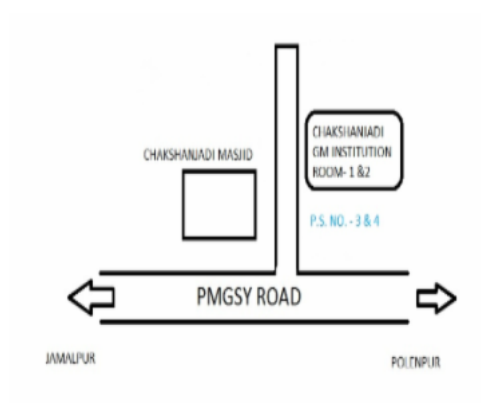

নির্বাচক নিবন্ধন আধিকারিকের স্বাক্ষর

Nazri Naksha

Google Map View

Polling Station Building Front View

Polling Station Front View

Cad View

Key MAP View

1	FNB2294254	নাম : মোফিজা বেগম মল্লিক স্বামীর নাম: মফিজুল মল্লিক বাড়ির নং : n0010 বয়স : 41 লিঙ্গ : মহিলা	ফটো উপলব্ধ	2	FNB2293660	নাম : মফিজুল মল্লিক পিতার নাম: তোষাদক হোসেন মল্লিক বাড়ির নং : n0010 বয়স : 44 লিঙ্গ : পুরুষ	ফটো উপলব্ধ	3	SQT2402725	নাম : হাপিজুল মল্লিক পিতার নাম: তোষাদকহোসেন মল্লিক বাড়ির নং : n0010 বয়স : 49 লিঙ্গ : পুরুষ	ফটো উপলব্ধ
4	SQT1165562	নাম : রোজিনা বেগম স্বামীর নাম: মফিজুল মল্লিক বাড়ির নং : n0010 বয়স : 37 লিঙ্গ : মহিলা	ফটো উপলব্ধ	5	SQT1539931	নাম : সোয়েদুল মল্লিক পিতার নাম: মনসুর মহম্মদ মল্লিক বাড়ির নং : n0005 বয়স : 40 লিঙ্গ : পুরুষ	ফটো উপলব্ধ	6	FNB2590446	নাম : সাইফুল মল্লিক পিতার নাম: মনসুর মহম্মদ মল্লিক বাড়ির নং : n0005 বয়স : 39 লিঙ্গ : পুরুষ	ফটো উপলব্ধ
7	SQT1442540	নাম : অভি সরেন পিতার নাম: ভোলা সরেন বাড়ির নং : n0121 বয়স : 32 লিঙ্গ : পুরুষ	ফটো উপলব্ধ	8	SQT1794981	নাম : মহ আজাহার উদ্দিন মল্লিক পিতার নাম: ইমদাদুল হক মল্লিক বাড়ির নং : n0045 বয়স : 27 লিঙ্গ : পুরুষ	ফটো উপলব্ধ	9	SQT1794999	নাম : রকিবুল ইসলাম মল্লিক পিতার নাম: আমিরুল ইসলাম মল্লিক বাড়ির নং : n0045 বয়স : 27 লিঙ্গ : পুরুষ	ফটো উপলব্ধ
10	SQT1928548	নাম : রুপালি বেগম স্বামীর নাম: আরোজ হোসেন মল্লিক বাড়ির নং : n0009 বয়স : 37 লিঙ্গ : মহিলা	ফটো উপলব্ধ	11	SQT1931708	নাম : সুমিতা সরেন স্বামীর নাম: অভি সরেন বাড়ির নং : এন0121 বয়স : 28 লিঙ্গ : মহিলা	ফটো উপলব্ধ	12	FNB2294247	নাম : হাসিনা বেগম স্বামীর নাম: হাফিজুল মল্লিক বাড়ির নং : n0010 বয়স : 45 লিঙ্গ : মহিলা	ফটো উপলব্ধ
13	SQT1970326	নাম : মনসুর মহম্মদ মল্লিক পিতার নাম: মহিদ মল্লিক বাড়ির নং : n0005 বয়স : 63 লিঙ্গ : পুরুষ	ফটো উপলব্ধ	14	FNB1684190	নাম : মফিজুল রহমান মল্লিক পিতার নাম: মতিয়ার রহমান মল্লিক বাড়ির নং : n0045 বয়স : 44 লিঙ্গ : পুরুষ	ফটো উপলব্ধ	15	SQT1969997	নাম : তাসমিনা বেগম মল্লিক স্বামীর নাম: রফিকুল ইসলাম মল্লিক বাড়ির নং : n0045 বয়স : 53 লিঙ্গ : মহিলা	ফটো উপলব্ধ
16	SQT1970318	নাম : নুরজাহান মল্লিক স্বামীর নাম: মনসুর মহম্মদ মল্লিক বাড়ির নং : n0005 বয়স : 59 লিঙ্গ : মহিলা	ফটো উপলব্ধ	17	FNB2473866	নাম : মোহঃ মল্লিক পিতার নাম: মহম্মদ মনসুর মল্লিক বাড়ির নং : n0005 বয়স : 40 লিঙ্গ : পুরুষ	ফটো উপলব্ধ	18	SQT1970300	নাম : বালিকা সরেন স্বামীর নাম: ভোলা সরেন বাড়ির নং : n0121 বয়স : 58 লিঙ্গ : মহিলা	ফটো উপলব্ধ
19	SQT1194927	নাম : পদ্মা সরেন স্বামীর নাম: স্বরূপ সরেন বাড়ির নং : n0147 বয়স : 37 লিঙ্গ : মহিলা	ফটো উপলব্ধ	20	SQT1970409	নাম : ভোলা সরেন পিতার নাম: পূর্ন সরেন বাড়ির নং : n0121 বয়স : 62 লিঙ্গ : পুরুষ	ফটো উপলব্ধ	21	SQT1970011	নাম : আলেক্সান্ডার স্বামীর নাম: মতিয়ার রহমান মল্লিক বাড়ির নং : n0045 বয়স : 63 লিঙ্গ : মহিলা	ফটো উপলব্ধ
22	SQT1970540	নাম : আজিজুর রহমান মল্লিক পিতার নাম: মতিয়ার রহমান মল্লিক বাড়ির নং : n0045 বয়স : 50 লিঙ্গ : পুরুষ	ফটো উপলব্ধ	23	FNB2294239	নাম : সফিজুল মল্লিক পিতার নাম: তোষাদক হোসেন মল্লিক বাড়ির নং : n0010 বয়স : 40 লিঙ্গ : পুরুষ	ফটো উপলব্ধ	24	FNB1684216	নাম : আনোয়ারা বেগম মল্লিক স্বামীর নাম: আজিজুর রহমান মল্লিক বাড়ির নং : n0045 বয়স : 46 লিঙ্গ : মহিলা	ফটো উপলব্ধ
25	FNB1684109	নাম : হাপিজুল রহমান মল্লিক পিতার নাম: মতিয়ার রহমান মল্লিক বাড়ির নং : n0045 বয়স : 47 লিঙ্গ : পুরুষ	ফটো উপলব্ধ	26	SQT2072908	নাম : রেজিনা বেগম স্বামীর নাম: সোয়েদুল মল্লিক বাড়ির নং : N0005 বয়স : 25 লিঙ্গ : মহিলা	ফটো উপলব্ধ	27	SQT1794957	নাম : আসিফুল ইসলাম মল্লিক পিতার নাম: আজিজুর রহমান মল্লিক বাড়ির নং : n0045 বয়স : 27 লিঙ্গ : পুরুষ	ফটো উপলব্ধ
28	SQT1703370	নাম : জানা বেগম মল্লিক স্বামীর নাম: সাইফুল মল্লিক বাড়ির নং : n0005 বয়স : 29 লিঙ্গ : মহিলা	ফটো উপলব্ধ	29	WB/39/274/006471	নাম : আমিরুল ইসলাম মল্লিক পিতার নাম: মতিয়ার রহমান মল্লিক বাড়ির নং : n0045 বয়স : 59 লিঙ্গ : পুরুষ	ফটো উপলব্ধ	30	WB/39/274/006706	নাম : মর্জিনাবেগম মল্লিক স্বামীর নাম: ইন্দাদুল ইসলাম মল্লিক বাড়ির নং : n0045 বয়স : 49 লিঙ্গ : মহিলা	ফটো উপলব্ধ