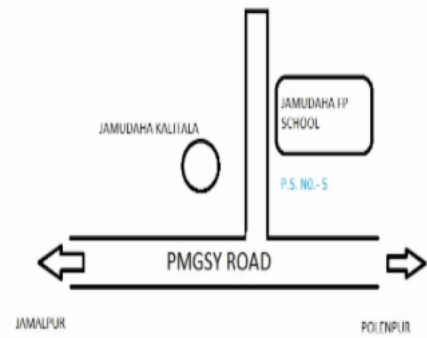

Key MAP View