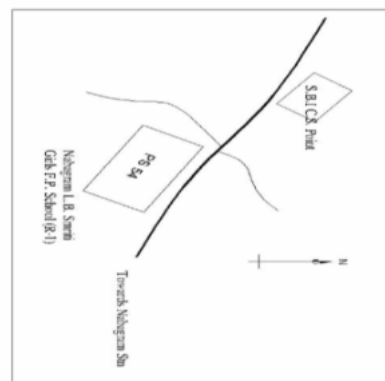

নির্বাচক নিবন্ধন আধিকারিকের স্বাক্ষর

Nazri Naksha

Google Map View

Polling Station Building Front View

Polling Station Front View

Cad View

Key MAP View

বিধানসভা নির্বাচনক্ষেত্রের নং, নাম : 262-জামালপুর
ভাগ নং, নাম : 1-উত্তর নবগ্রাম মণ্ডল পাড়া ও পূর্বপাড়া