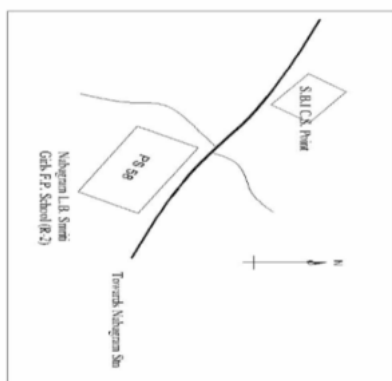

নির্বাচক নিবন্ধন আধিকারিকের স্বাক্ষর

Nazri Naksha

Google Map View

Polling Station Building Front View

Polling Station Front View

Cad View

Key MAP View

1 নাম : কাবেরী পাল(গোস্বামী) স্বামীর নাম: পীযুষ গোস্বামী বাড়ির নং : এন01224 বয়স : 57 লিঙ্গ : মহিলা	FNB2335578 ফটো উপলব্ধ	2 নাম : সোনালী কুন্ডু স্বামীর নাম: অভিজিৎ কুন্ডু বাড়ির নং : n0002 বয়স : 42 লিঙ্গ : মহিলা	FNB2334514 ফটো উপলব্ধ	3 নাম : অভিজিত কুন্ডু পিতার নাম: কিরীটি কান্ত কুন্ডু বাড়ির নং : n0002 বয়স : 51 লিঙ্গ : পুরুষ	FNB0270041 ফটো উপলব্ধ
4 নাম : নিতা কণ্ডু স্বামীর নাম: কিরীটি কান্ত কুন্ডু বাড়ির নং : n0002 বয়স : 70 লিঙ্গ : মহিলা	SQT1995091 ফটো উপলব্ধ	5 নাম : অলিভিয়া কুন্ডু পিতার নাম: অভিজিৎ কুন্ডু বাড়ির নং : এন0002 বয়স : 20 লিঙ্গ : মহিলা	SQT2297679 ফটো উপলব্ধ	6 নাম : স্বপন কুমার চ্যাটার্জি পিতার নাম: শম্ভুনাথ চট্টোপাধ্যায় বাড়ির নং : n0022 বয়স : 73 লিঙ্গ : পুরুষ	FNB0271098 ফটো উপলব্ধ
7 নাম : শিবানী চ্যাটার্জী স্বামীর নাম: স্বপন কুমার চ্যাটার্জী বাড়ির নং : n0022 বয়স : 61 লিঙ্গ : মহিলা	FNB0271106 ফটো উপলব্ধ	8 নাম : শমীক চ্যাটার্জী পিতার নাম: স্বপন কুমার চ্যাটার্জী বাড়ির নং : n0022 বয়স : 39 লিঙ্গ : পুরুষ	FNB2335263 ফটো উপলব্ধ	9 নাম : বুলটা কর্মকার স্বামীর নাম: অরুণ কর্মকার বাড়ির নং : n00135 বয়স : 26 লিঙ্গ : মহিলা	SQT2074441 ফটো উপলব্ধ
10 নাম : অরুণ কর্মকার পিতার নাম: রামরঞ্জন কর্মকার বাড়ির নং : n0135 বয়স : 42 লিঙ্গ : পুরুষ	SQT1296870 ফটো উপলব্ধ	11 নাম : চন্ডীচরণ কর্মকার পিতার নাম: রামরঞ্জন কর্মকার বাড়ির নং : n0135 বয়স : 59 লিঙ্গ : পুরুষ	FNB0024224 ফটো উপলব্ধ	12 নাম : ছায়া কর্মকার স্বামীর নাম: চন্ডীচরণ কর্মকার বাড়ির নং : n0133 বয়স : 49 লিঙ্গ : মহিলা	FNB0022434 ফটো উপলব্ধ
13 নাম : যদুনাথ গাঙ্গুলী পিতার নাম: রঙ্গনাথ গাঙ্গুলী বাড়ির নং : n0005 বয়স : 45 লিঙ্গ : পুরুষ	FNB1405372 ফটো উপলব্ধ	14 নাম : রঙ্গনাথ গঙ্গোপাধ্যায় পিতার নাম: সচ্চিদানন্দ গঙ্গোপাধ্যায় বাড়ির নং : n0005 বয়স : 74 লিঙ্গ : পুরুষ	WB/39/274/132388 ফটো উপলব্ধ	15 নাম : উজ্জ্বলা গঙ্গোপাধ্যায় স্বামীর নাম: রাধারমন গঙ্গোপাধ্যায় বাড়ির নং : n0004 বয়স : 67 লিঙ্গ : মহিলা	WB/39/274/132067 ফটো উপলব্ধ
16 নাম : মৌসুমী মুখার্জী গোস্বামী স্বামীর নাম: শান্তনু গোস্বামী বাড়ির নং : n0004 বয়স : 33 লিঙ্গ : মহিলা	SQT2073773 ফটো উপলব্ধ	17 নাম : সৌরভ দাস পিতার নাম: মানিক দাস বাড়ির নং : n0004 বয়স : 24 লিঙ্গ : পুরুষ	SQT2074524 ফটো উপলব্ধ	18 নাম : অসীম সাধুখান পিতার নাম: সমির সাধুখান বাড়ির নং : n0004 বয়স : 25 লিঙ্গ : পুরুষ	SQT2074466 ফটো উপলব্ধ
19 নাম : ভাস্কর গোস্বামী পিতার নাম: হিন্দোলকান্তি গোস্বামী বাড়ির নং : n0021 বয়স : 53 লিঙ্গ : পুরুষ	SQT2105054 ফটো উপলব্ধ	20 নাম : শান্তনু গোস্বামী পিতার নাম: শ্যামসুন্দর গোস্বামী বাড়ির নং : n0016 বয়স : 39 লিঙ্গ : পুরুষ	FNB2484426 ফটো উপলব্ধ	21 নাম : উৎপল কান্তি গোস্বামী পিতার নাম: কমলাকান্ত গোস্বামী বাড়ির নং : n0040 বয়স : 67 লিঙ্গ : পুরুষ	SQT2014769 ফটো উপলব্ধ
22 নাম : শীলা গোস্বামী স্বামীর নাম: উতপলকান্তি গোস্বামী বাড়ির নং : n0040 বয়স : 57 লিঙ্গ : মহিলা	FNB0270306 ফটো উপলব্ধ	23 নাম : জ্যোতির্ময় গোস্বামী পিতার নাম: পঞ্চানন গোস্বামী বাড়ির নং : n0007 বয়স : 69 লিঙ্গ : পুরুষ	SQT2231140 ফটো উপলব্ধ	24 নাম : টুঙ্গা গোস্বামী স্বামীর নাম: তুহিন গোস্বামী বাড়ির নং : n0141 বয়স : 50 লিঙ্গ : মহিলা	FNB2335461 ফটো উপলব্ধ
25 নাম : তুহিন গোস্বামী পিতার নাম: রামগোবিন্দ গোস্বামী বাড়ির নং : n0140 বয়স : 60 লিঙ্গ : পুরুষ	SQT2286573 ফটো উপলব্ধ	26 নাম : সঙ্গীতা গোস্বামী স্বামীর নাম: পলাশ গোস্বামী বাড়ির নং : n0132 বয়স : 42 লিঙ্গ : মহিলা	SQT1367077 ফটো উপলব্ধ	27 নাম : পলাশ গোস্বামী পিতার নাম: রামচন্দ্র গোস্বামী বাড়ির নং : n0132 বয়স : 50 লিঙ্গ : পুরুষ	WB/39/274/132068 ফটো উপলব্ধ
28 নাম : পীযুষ গোস্বামী পিতার নাম: রামচন্দ্র গোস্বামী বাড়ির নং : n0132 বয়স : 60 লিঙ্গ : পুরুষ	FNB0270231 ফটো উপলব্ধ	29 নাম : স্বাধীন গোস্বামী পিতার নাম: উৎপল কান্তি গোস্বামী বাড়ির নং : n0040 বয়স : 38 লিঙ্গ : পুরুষ	FNB2599116 ফটো উপলব্ধ	30 নাম : শুভাশিষ গোস্বামী পিতার নাম: উৎপল গোস্বামী বাড়ির নং : n0035 বয়স : 30 লিঙ্গ : পুরুষ	SQT1561919 ফটো উপলব্ধ