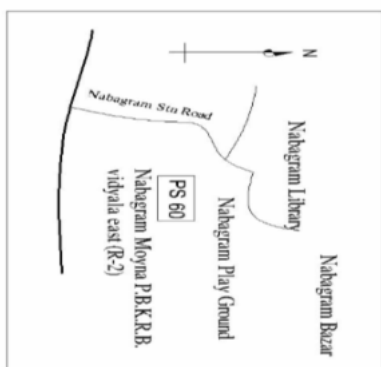

নির্বাচক নিবন্ধন আধিকারিকের স্বাক্ষর

Nazri Naksha

Google Map View

Polling Station Building Front View

Polling Station Front View

Cad View

Key MAP View

বিধানসভা নির্বাচনক্ষেত্রের নং, নাম : 262-জামালপুর
ভাগ নং, নাম : 1-ময়না ঘোষপাড়া ও সদগোপপাড়া