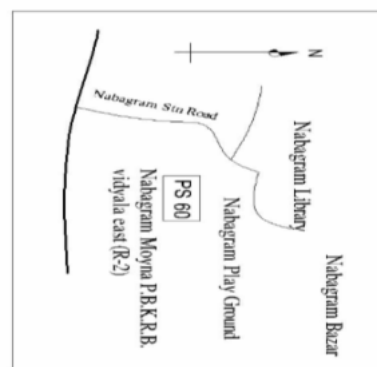

নির্বাচক নিবন্ধন আধিকারিকের স্বাক্ষর

Nazri Naksha

Google Map View

Polling Station Building Front View

Polling Station Front View

Cad View

Key MAP View

বিধানসভা নির্বাচনক্ষেত্রের নং, নাম : 262-জামালপুর
ভাগ নং, নাম : 1-ময়না ঘোষপাড়া ও সদগোপপাড়া