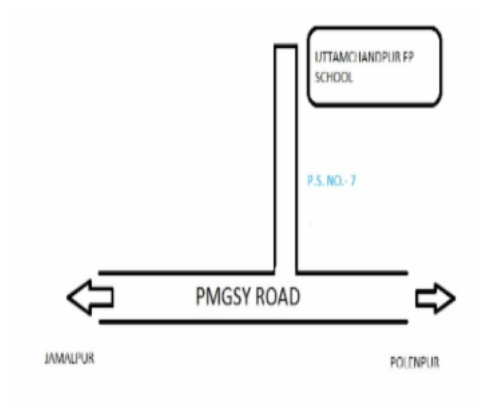

Key MAP View