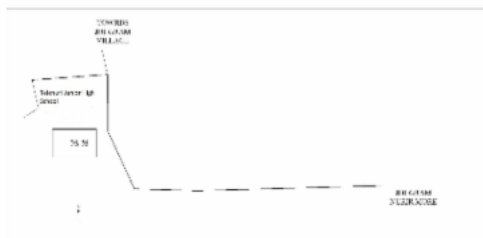

নির্বাচক নিবন্ধন আধিকারিকের স্বাক্ষর

Nazri Naksha

Google Map View

Polling Station Building Front View

Polling Station Front View

Cad View

Key MAP View

1 নাম : সুশান্ত রায় পিতার নাম: বিকাশ চন্দ্র রায় বাড়ির নং : এন0202 বয়স : 25 লিঙ্গ : পুরুষ	SQT1947134 ফটো উপলব্ধ	2 নাম : কার্তিক মন্ডল পিতার নাম: চিত্তরঞ্জন মন্ডল বাড়ির নং : এন0028 বয়স : 23 লিঙ্গ : পুরুষ	SQT2119980 ফটো উপলব্ধ	3 নাম : পূজা হালদার স্বামীর নাম: বিকাশ হালদার বাড়ির নং : এন0111 বয়স : 31 লিঙ্গ : মহিলা	SQT2212249 ফটো উপলব্ধ
4 নাম : শেফালী হালদার অন্যান্য: বিকাশ হালদার বাড়ির নং : এন0028 বয়স : 29 লিঙ্গ : মহিলা	SQT2212264 ফটো উপলব্ধ	5 নাম : লক্ষ্মী মোদক স্বামীর নাম: প্রসেনজিৎ মোদক বাড়ির নং : নডি গ্রাম বয়স : 30 লিঙ্গ : মহিলা	ZSG2022002 ফটো উপলব্ধ	6 নাম : আওগিত মজুমদার পিতার নাম: শিলেন মজুমদার বাড়ির নং : এন0011 বয়স : 33 লিঙ্গ : পুরুষ	IMW2102945 ফটো উপলব্ধ
7 নাম : সুমনা মজুমদার স্বামীর নাম: আওগিত মজুমদার বাড়ির নং : এন0011 বয়স : 29 লিঙ্গ : মহিলা	IMW2102952 ফটো উপলব্ধ	8 নাম : সাধনা অধিকারী স্বামীর নাম: মদুল অধিকারী বাড়ির নং : n0001 বয়স : 28 লিঙ্গ : মহিলা	SQT1869155 ফটো উপলব্ধ	9 নাম : রঞ্জন অধিকারী পিতার নাম: বিনয় অধিকারী বাড়ির নং : N325 বয়স : 27 লিঙ্গ : পুরুষ	SQT2075935 ফটো উপলব্ধ
10 নাম : সুনীল অধিকারী পিতার নাম: আনন্দ অধিকারী বাড়ির নং : n0226 বয়স : 69 লিঙ্গ : পুরুষ	WB/39/274/177345 ফটো উপলব্ধ	11 নাম : মদুল অধিকারী পিতার নাম: মুনালা অধিকারী বাড়ির নং : n0001 বয়স : 38 লিঙ্গ : পুরুষ	SQT0338731 ফটো উপলব্ধ	12 নাম : ভানু অধিকারী স্বামীর নাম: মুনালা অধিকারী বাড়ির নং : n0001 বয়স : 56 লিঙ্গ : মহিলা	WB/39/274/171106 ফটো উপলব্ধ
13 নাম : মুনালা অধিকারী পিতার নাম: মহানন্দা অধিকারী বাড়ির নং : n0001 বয়স : 66 লিঙ্গ : পুরুষ	FNB1594142 ফটো উপলব্ধ	14 নাম : জয়দীপ ওবা পিতার নাম: বিজয় কৃষ্ণ ওবা বাড়ির নং : n0210 বয়স : 44 লিঙ্গ : পুরুষ	SQT1201607 ফটো উপলব্ধ	15 নাম : ডলি ওবা স্বামীর নাম: বিজয় কৃষ্ণ ওবা বাড়ির নং : n0210 বয়স : 71 লিঙ্গ : মহিলা	WB/39/274/174040 ফটো উপলব্ধ
16 নাম : কমলা পটারী ওবা স্বামীর নাম: জয়দীপ ওবা বাড়ির নং : এন0210 বয়স : 30 লিঙ্গ : মহিলা	RPB1817188 ফটো উপলব্ধ	17 নাম : সধা কর স্বামীর নাম: দেবশীষ কর বাড়ির নং : n0282 বয়স : 29 লিঙ্গ : মহিলা	SQT1390665 ফটো উপলব্ধ	18 নাম : দেবশীষ কর পিতার নাম: কৃষ্ণ কান্ত কর বাড়ির নং : n0282 বয়স : 50 লিঙ্গ : পুরুষ	SQT1201672 ফটো উপলব্ধ
19 নাম : সুধামা কর পিতার নাম: দেবশীষ কর বাড়ির নং : n0282 বয়স : 28 লিঙ্গ : মহিলা	SQT1727924 ফটো উপলব্ধ	20 নাম : সুভা কর্মকার পিতার নাম: সুনীল কর্মকার বাড়ির নং : N0003 বয়স : 25 লিঙ্গ : পুরুষ	SQT2047926 ফটো উপলব্ধ	21 নাম : সুমন কর্মকার পিতার নাম: সুবোধ কর্মকার বাড়ির নং : n0003 বয়স : 33 লিঙ্গ : পুরুষ	SQT1390939 ফটো উপলব্ধ
22 নাম : বৃষ্ণা কর্মকার স্বামীর নাম: সুজন কর্মকার বাড়ির নং : n0003 বয়স : 41 লিঙ্গ : মহিলা	BXX3295201 ফটো উপলব্ধ	23 নাম : সুজন কর্মকার পিতার নাম: বিনোদ কর্মকার বাড়ির নং : n0003 বয়স : 46 লিঙ্গ : পুরুষ	FNB2346674 ফটো উপলব্ধ	24 নাম : সুনীল কর্মকার পিতার নাম: বিনোদ কর্মকার বাড়ির নং : n0003 বয়স : 50 লিঙ্গ : পুরুষ	WB/39/274/171289 ফটো উপলব্ধ
25 নাম : করুণা কর্মকার স্বামীর নাম: সুবোধ কর্মকার বাড়ির নং : n0003 বয়স : 56 লিঙ্গ : মহিলা	WB/39/274/171258 ফটো উপলব্ধ	26 নাম : সুবোধ কর্মকার পিতার নাম: বিনোদ কর্মকার বাড়ির নং : n0003 বয়স : 63 লিঙ্গ : পুরুষ	WB/39/274/171339 ফটো উপলব্ধ	27 নাম : পুষ্পীতা কর্মকার পিতার নাম: সুনীল কর্মকার বাড়ির নং : এন0011 বয়স : 22 লিঙ্গ : মহিলা	SQT2241735 ফটো উপলব্ধ
28 নাম : হেমপ্রভা কির্ত্তনীয়া স্বামীর নাম: অনিল কির্ত্তনীয়া বাড়ির নং : n0221 বয়স : 63 লিঙ্গ : মহিলা	FNB0351296 ফটো উপলব্ধ	29 নাম : শিখা কির্ত্তনীয়া স্বামীর নাম: অসিম কির্ত্তনীয়া বাড়ির নং : n0221 বয়স : 43 লিঙ্গ : মহিলা	SQT1201623 ফটো উপলব্ধ	30 নাম : অসিম কির্ত্তনীয়া পিতার নাম: অনিল কির্ত্তনীয়া বাড়ির নং : n0221 বয়স : 49 লিঙ্গ : পুরুষ	SQT2030450 ফটো উপলব্ধ