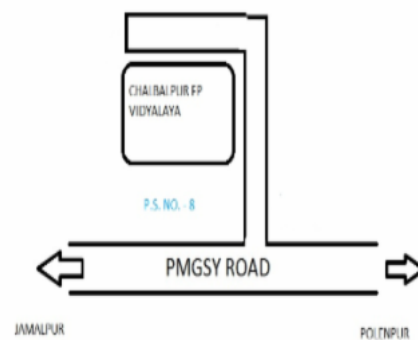

Key MAP View