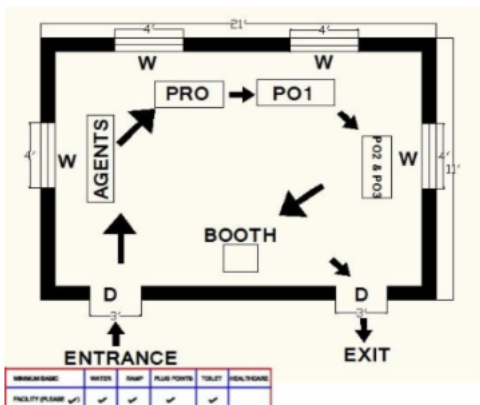

নির্বাচক নিবন্ধন আধিকারিকের স্বাক্ষর

Nazri Naksha

Google Map View

Polling Station Building Front View

Polling Station Front View

Cad View

Key MAP View

1 নাম : সুমনা মাজি (ঘোষ) স্বামীর নাম: অরুণ রতন (ঘোষ) বাড়ির নং : n0171 বয়স : 40 লিঙ্গ : মহিলা	JQK2531838 ফটো উপলব্ধ	2 নাম : প্রনতি কুন্ডু স্বামীর নাম: গঙ্গাধর কুন্ডু বাড়ির নং : n0007 বয়স : 67 লিঙ্গ : মহিলা	YWL2498657 ফটো উপলব্ধ	3 নাম : অনিন্দিতা কুন্ডু স্বামীর নাম: পিন্টু কুন্ডু বাড়ির নং : n0006 বয়স : 32 লিঙ্গ : মহিলা	YWL1712371 ফটো উপলব্ধ
4 নাম : সন্ন দাস মায়ের নাম: বর্না দাস বাড়ির নং : n0007 বয়স : 36 লিঙ্গ : পুরুষ	YWL1165992 ফটো উপলব্ধ	5 নাম : পিন্টু কুন্ডু পিতার নাম: তপন কুন্ডু বাড়ির নং : n0006 বয়স : 36 লিঙ্গ : পুরুষ	YWL1165976 ফটো উপলব্ধ	6 নাম : অসীমা কুন্ডু স্বামীর নাম: তপন কুন্ডু বাড়ির নং : n0006 বয়স : 55 লিঙ্গ : মহিলা	WB/40/278/006294 ফটো উপলব্ধ
7 নাম : তপন কুন্ডু পিতার নাম: গঙ্গাধর কুন্ডু বাড়ির নং : n0006 বয়স : 58 লিঙ্গ : পুরুষ	WB/40/278/006104 ফটো উপলব্ধ	8 নাম : সৌরভ ঘোষ পিতার নাম: মধুসূদন ঘোষ বাড়ির নং : n0010 বয়স : 28 লিঙ্গ : পুরুষ	YWL1790328 ফটো উপলব্ধ	9 নাম : দুলাল পাল পিতার নাম: শশাঙ্কশেখর পাল বাড়ির নং : n0026 বয়স : 62 লিঙ্গ : পুরুষ	WB/40/278/474331 ফটো উপলব্ধ
10 নাম : শ্রীমন্ত ঘোষ পিতার নাম: নন্দরী মোহন ঘোষ বাড়ির নং : n0021 বয়স : 60 লিঙ্গ : পুরুষ	YWL2430429 ফটো উপলব্ধ	11 নাম : পরীক্ষিত ঘোষ পিতার নাম: নন্দরী মোহন ঘোষ বাড়ির নং : n0021 বয়স : 58 লিঙ্গ : পুরুষ	WB/40/278/006447 ফটো উপলব্ধ	12 নাম : সুসমন ঘোষ পিতার নাম: শ্রীকান্ত ঘোষ বাড়ির নং : N0022 বয়স : 24 লিঙ্গ : পুরুষ	YWL2192813 ফটো উপলব্ধ
13 নাম : প্রিয়ান্বিতা পাল ঘোষ স্বামীর নাম: তনয় ঘোষ বাড়ির নং : N0021 বয়স : 32 লিঙ্গ : মহিলা	TFH1256957 ফটো উপলব্ধ	14 নাম : শ্রীকান্ত ঘোষ পিতার নাম: শিবশংকর ঘোষ বাড়ির নং : n0022 বয়স : 60 লিঙ্গ : পুরুষ	YWL2193076 ফটো উপলব্ধ	15 নাম : জীবন কৃষ্ণ ঘোষ পিতার নাম: কার্তিক ঘোষ বাড়ির নং : n0044 বয়স : 70 লিঙ্গ : পুরুষ	YWL2193068 ফটো উপলব্ধ
16 নাম : তরুণ কুমার ঘোষ পিতার নাম: পঞ্চানন ঘোষ বাড়ির নং : n0004 বয়স : 58 লিঙ্গ : পুরুষ	YWL2337541 ফটো উপলব্ধ	17 নাম : মাধবী পাল স্বামীর নাম: রমেন পাল বাড়ির নং : n0045 বয়স : 36 লিঙ্গ : মহিলা	YWL1312651 ফটো উপলব্ধ	18 নাম : রিয়া ঘোষ পিতার নাম: গঙ্গাধর ঘোষ বাড়ির নং : এন0046 বয়স : 22 লিঙ্গ : মহিলা	YWL2429595 ফটো উপলব্ধ
19 নাম : রিম্পা ঘোষ স্বামীর নাম: তনয় ঘোষ বাড়ির নং : এন0032 বয়স : 34 লিঙ্গ : মহিলা	TCK1493279 ফটো উপলব্ধ	20 নাম : জহর ঘোষ পিতার নাম: কিংকর ঘোষ বাড়ির নং : n0002 বয়স : 49 লিঙ্গ : পুরুষ	WB/40/278/006440 ফটো উপলব্ধ	21 নাম : সুপ্রিয়া ঘোষ স্বামীর নাম: জহর ঘোষ বাড়ির নং : n0002 বয়স : 41 লিঙ্গ : মহিলা	YWL0000380 ফটো উপলব্ধ
22 নাম : রেখারানী ঘোষ স্বামীর নাম: রবীন্দ্রনাথ ঘোষ বাড়ির নং : n0003 বয়স : 61 লিঙ্গ : মহিলা	WB/40/278/006234 ফটো উপলব্ধ	23 নাম : তোতন ঘোষ পিতার নাম: রবীন্দ্রনাথ ঘোষ বাড়ির নং : n0003 বয়স : 40 লিঙ্গ : পুরুষ	JQK2486199 ফটো উপলব্ধ	24 নাম : পূর্ণিমা ঘোষ স্বামীর নাম: শক্তিপদ ঘোষ বাড়ির নং : n0026 বয়স : 70 লিঙ্গ : মহিলা	WB/40/278/006002 ফটো উপলব্ধ
25 নাম : চুমা ঘোষ পিতার নাম: অক্ষয় ঘোষ বাড়ির নং : n0004 বয়স : 31 লিঙ্গ : মহিলা	YWL1630086 ফটো উপলব্ধ	26 নাম : মিনতী ঘোষ স্বামীর নাম: জিতেন্দ্র ঘোষ বাড়ির নং : n0010 বয়স : 77 লিঙ্গ : মহিলা	WB/40/278/006331 ফটো উপলব্ধ	27 নাম : রাজনন্দিনী ঘোষ স্বামীর নাম: মধুসূদন ঘোষ বাড়ির নং : n0010 বয়স : 53 লিঙ্গ : মহিলা	WB/40/278/006189 ফটো উপলব্ধ
28 নাম : মনিকুন্ডলা ঘোষ স্বামীর নাম: অমিয় কুমার ঘোষ বাড়ির নং : n0021 বয়স : 69 লিঙ্গ : মহিলা	YWL2430437 ফটো উপলব্ধ	29 নাম : তনয় ঘোষ পিতার নাম: অমিয় কুমার ঘোষ বাড়ির নং : n0021 বয়স : 43 লিঙ্গ : পুরুষ	JQK1579721 ফটো উপলব্ধ	30 নাম : অনঙ্গ মোহন ঘোষ পিতার নাম: নন্দরী মোহন ঘোষ বাড়ির নং : n0021 বয়স : 67 লিঙ্গ : পুরুষ	WB/40/278/006456 ফটো উপলব্ধ