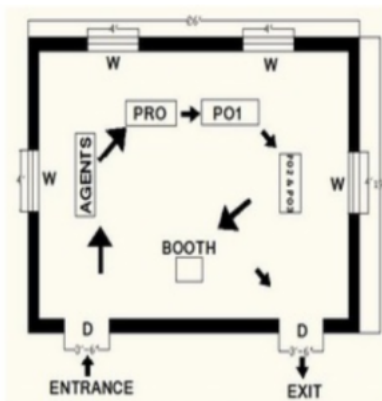

নির্বাচক নিবন্ধন আধিকারিকের স্বাক্ষর

Nazri Naksha

Google Map View

Polling Station Building Front View

Polling Station Front View

Cad View

Key MAP View

1 নাম : মলিনা বিবি স্বামীর নাম: আক্তার শা বাড়ির নং : n0284 বয়স : 29 লিঙ্গ : মহিলা	YWL1978055 ফটো উপলব্ধ	2 নাম : রুবি মন্ডল স্বামীর নাম: চয়ন মন্ডল বাড়ির নং : এন0024 বয়স : 31 লিঙ্গ : মহিলা	ZNT1143296 ফটো উপলব্ধ	3 নাম : চয়ন মন্ডল পিতার নাম: কৃষ্ণগোপাল মন্ডল বাড়ির নং : 0024 বয়স : 32 লিঙ্গ : পুরুষ	YWL1632850 ফটো উপলব্ধ
4 নাম : চিত্তামণি মন্ডল স্বামীর নাম: কৃষ্ণগোপাল মন্ডল বাড়ির নং : 0024 বয়স : 58 লিঙ্গ : মহিলা	JQK2403707 ফটো উপলব্ধ	5 নাম : কৃষ্ণ গোপাল মন্ডল পিতার নাম: রবি কুমার মন্ডল বাড়ির নং : 0024 বয়স : 69 লিঙ্গ : পুরুষ	JQK2133163 ফটো উপলব্ধ	6 নাম : মনসুরা বিবি স্বামীর নাম: মোমিন শা বাড়ির নং : N0256 বয়স : 33 লিঙ্গ : মহিলা	YWL1978022 ফটো উপলব্ধ
7 নাম : অনন্যা গুপ্ত পিতার নাম: গৌতম গুপ্ত বাড়ির নং : N0123 বয়স : 24 লিঙ্গ : মহিলা	YWL2196004 ফটো উপলব্ধ	8 নাম : মান্সা গুপ্ত স্বামীর নাম: সুশান্ত গুপ্ত বাড়ির নং : এন0230 বয়স : 35 লিঙ্গ : মহিলা	YWL1400209 ফটো উপলব্ধ	9 নাম : চিরঞ্জীব গুপ্ত পিতার নাম: নীলকৃষ্ণ গুপ্ত বাড়ির নং : n0038 বয়স : 53 লিঙ্গ : পুরুষ	WB/40/278/021318 ফটো উপলব্ধ
10 নাম : গৌরব গুপ্ত পিতার নাম: চিরঞ্জীব গুপ্ত বাড়ির নং : এন0038 বয়স : 25 লিঙ্গ : পুরুষ	YWL2025617 ফটো উপলব্ধ	11 নাম : রানু গুপ্ত স্বামীর নাম: নীলকৃষ্ণ গুপ্ত বাড়ির নং : n0039 বয়স : 81 লিঙ্গ : মহিলা	WB/40/278/021008 ফটো উপলব্ধ	12 নাম : সঞ্জীব গুপ্ত পিতার নাম: গোলক বিহারী গুপ্ত বাড়ির নং : n0043 বয়স : 44 লিঙ্গ : পুরুষ	JQK2132033 ফটো উপলব্ধ
13 নাম : কৃষ্ণা গুপ্ত স্বামীর নাম: সঞ্জীব গুপ্ত বাড়ির নং : n0043 বয়স : 36 লিঙ্গ : মহিলা	YWL1522507 ফটো উপলব্ধ	14 নাম : রিংকু গুপ্ত স্বামীর নাম: চিরঞ্জীব গুপ্ত বাড়ির নং : n0048 বয়স : 57 লিঙ্গ : মহিলা	JQK2132025 ফটো উপলব্ধ	15 নাম : মৌ গুপ্তা স্বামীর নাম: পিুষ্য কান্তি গুপ্তা বাড়ির নং : এন0২১৮ বয়স : 33 লিঙ্গ : মহিলা	YWL2341006 ফটো উপলব্ধ
16 নাম : প্রনতি গুপ্তা পিতার নাম: উজ্জল কুমার গুপ্তা বাড়ির নং : N0208 বয়স : 32 লিঙ্গ : মহিলা	IIX1887868 ফটো উপলব্ধ	17 নাম : রিমা দত্ত স্বামীর নাম: নির্মাল দত্ত বাড়ির নং : এন0২0২ বয়স : 25 লিঙ্গ : মহিলা	YWL2340982 ফটো উপলব্ধ	18 নাম : বিশু দাস পিতার নাম: তপন দাস বাড়ির নং : n0276 বয়স : 40 লিঙ্গ : পুরুষ	YWL1977974 ফটো উপলব্ধ
19 নাম : হারু দাস পিতার নাম: বাসুদেব দাস বাড়ির নং : এন0071 বয়স : 25 লিঙ্গ : পুরুষ	YWL2025708 ফটো উপলব্ধ	20 নাম : অমর নাথ দাস পিতার নাম: বাসুদেব দাস বাড়ির নং : এন0071 বয়স : 22 লিঙ্গ : পুরুষ	YWL2437952 ফটো উপলব্ধ	21 নাম : প্রিয়া দাস স্বামীর নাম: রবি দাস বাড়ির নং : নং142 বয়স : 21 লিঙ্গ : মহিলা	YWL2505899 ফটো উপলব্ধ
22 নাম : রবি দাস পিতার নাম: হরি দাস বাড়ির নং : নং বয়স : 25 লিঙ্গ : পুরুষ	YWL2025559 ফটো উপলব্ধ	23 নাম : বিশ্বজিৎ দাস পিতার নাম: ধানু দাস বাড়ির নং : এন0001 বয়স : 26 লিঙ্গ : পুরুষ	YWL1977990 ফটো উপলব্ধ	24 নাম : সুষমা দাস স্বামীর নাম: বিশু দাস বাড়ির নং : N0276 বয়স : 41 লিঙ্গ : মহিলা	YWL2196053 ফটো উপলব্ধ
25 নাম : গোলক নন্দী পিতার নাম: শ্রীহরি নন্দী বাড়ির নং : n0232 বয়স : 67 লিঙ্গ : পুরুষ	WB/40/278/021266 ফটো উপলব্ধ	26 নাম : মহাদেব নন্দী পিতার নাম: গোলক নন্দী বাড়ির নং : n0236 বয়স : 37 লিঙ্গ : পুরুষ	JQK2490803 ফটো উপলব্ধ	27 নাম : বাষ্টি প্রামাণিক স্বামীর নাম: সুব্রত প্রামাণিক বাড়ির নং : N0186 বয়স : 30 লিঙ্গ : মহিলা	YWL2196046 ফটো উপলব্ধ
28 নাম : রিম্পা মোদক স্বামীর নাম: কল্যাণ মোদক বাড়ির নং : N0186 বয়স : 25 লিঙ্গ : মহিলা	YWL2196020 ফটো উপলব্ধ	29 নাম : মান্দি প্রামাণিক স্বামীর নাম: অনুপ প্রামাণিক বাড়ির নং : N0305 বয়স : 30 লিঙ্গ : মহিলা	YWL2016897 ফটো উপলব্ধ	30 নাম : মুক্তি প্রামাণিক পিতার নাম: শঙ্কর প্রামাণিক বাড়ির নং : n0002 বয়স : 65 লিঙ্গ : পুরুষ	WB/40/278/021442 ফটো উপলব্ধ