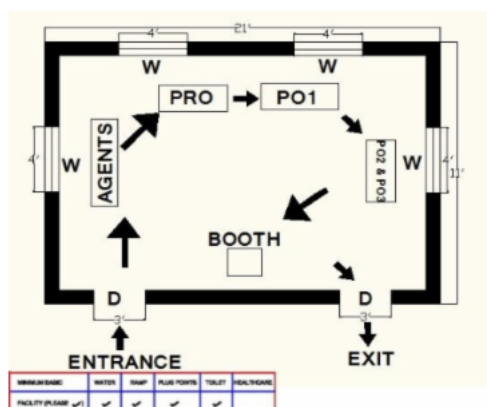

নির্বাচক নিবন্ধন আধিকারিকের স্বাক্ষর

Nazri Naksha

Google Map View

Polling Station Building Front View

Polling Station Front View

Cad View

Key MAP View

1	YWL1951839	ফটো উপলব্ধ	নাম : তারা খাতুন স্বামীর নাম: নজরুল শাহ বাড়ির নং : n0217 বয়স : 27 লিঙ্গ : মহিলা	2	YWL1902204	ফটো উপলব্ধ	নাম : আফরুজা বিবি স্বামীর নাম: মাসুম শাহ বাড়ির নং : n0198 বয়স : 27 লিঙ্গ : মহিলা	3	YWL1745009	ফটো উপলব্ধ	নাম : সাহানারা মণ্ডল স্বামীর নাম: ইউসুফ মণ্ডল বাড়ির নং : n0191 বয়স : 49 লিঙ্গ : মহিলা
4	WB/40/278/429345	ফটো উপলব্ধ	নাম : গোলজার আলি শাহ পিতার নাম: আব্দুস সাভার শাহ বাড়ির নং : n0043 বয়স : 60 লিঙ্গ : পুরুষ	5	YWL1783521	ফটো উপলব্ধ	নাম : সাবিনা খাতুন স্বামীর নাম: সেখ নুরুল ইসলাম বাড়ির নং : এন0043 বয়স : 32 লিঙ্গ : মহিলা	6	YWL1964139	ফটো উপলব্ধ	নাম : জান্নাতুন ফেরদৌসী পিতার নাম: নবীনওয়াজ শাহ বাড়ির নং : n0220 বয়স : 27 লিঙ্গ : মহিলা
7	JQK2569671	ফটো উপলব্ধ	নাম : সেখ নুরুল ইসলাম পিতার নাম: সেখ গুলজার আলি বাড়ির নং : n0043 বয়স : 36 লিঙ্গ : পুরুষ	8	YWL0417410	ফটো উপলব্ধ	নাম : শাহ আব্দুস সিদ্দিক পিতার নাম: আব্দুল গনী শাহ বাড়ির নং : n0191 বয়স : 59 লিঙ্গ : পুরুষ	9	YWL1364827	ফটো উপলব্ধ	নাম : মেরিনা বেগম স্বামীর নাম: মফিজুল সেখ বাড়ির নং : n0187 বয়স : 38 লিঙ্গ : মহিলা
10	JQK2295848	ফটো উপলব্ধ	নাম : সোমা কুন্ডু স্বামীর নাম: হৃদয় কুন্ডু বাড়ির নং : n0123 বয়স : 43 লিঙ্গ : মহিলা	11	WB/40/278/429380	ফটো উপলব্ধ	নাম : পৌতম কুন্ডু পিতার নাম: অষ্ট কুন্ডু বাড়ির নং : n0171 বয়স : 50 লিঙ্গ : পুরুষ	12	WB/40/278/429601	ফটো উপলব্ধ	নাম : হৃদয় কুন্ডু পিতার নাম: ভরত কুন্ডু বাড়ির নং : n0123 বয়স : 51 লিঙ্গ : পুরুষ
13	YWL2554947	ফটো উপলব্ধ	নাম : অন্তরা কুণ্ডু পিতার নাম: হৃদয় কুণ্ডু বাড়ির নং : এন0123 বয়স : 23 লিঙ্গ : মহিলা	14	YWL2361418	ফটো উপলব্ধ	নাম : দোলেনা খাতুন পিতার নাম: মামান শাহ বাড়ির নং : সিজনাম বয়স : 23 লিঙ্গ : মহিলা	15	YWL1902253	ফটো উপলব্ধ	নাম : জয়ন্তী পান স্বামীর নাম: সমর কুমার পান বাড়ির নং : n0003 বয়স : 29 লিঙ্গ : মহিলা
16	YWL2475754	ফটো উপলব্ধ	নাম : রিম্পা ঘোষ পান স্বামীর নাম: সঞ্জীব পান বাড়ির নং : এন0003 বয়স : 24 লিঙ্গ : মহিলা	17	YWL2187565	ফটো উপলব্ধ	নাম : আনন্দ ঘোষ পিতার নাম: মহিমা রঞ্জন ঘোষ বাড়ির নং : n0013 বয়স : 64 লিঙ্গ : পুরুষ	18	YWL2187573	ফটো উপলব্ধ	নাম : সুলেখা ঘোষ স্বামীর নাম: আনন্দ ঘোষ বাড়ির নং : n0013 বয়স : 59 লিঙ্গ : মহিলা
19	WB/40/278/429367	ফটো উপলব্ধ	নাম : বিথিকা ঘোষ স্বামীর নাম: সমীরন ঘোষ বাড়ির নং : n0059 বয়স : 51 লিঙ্গ : মহিলা	20	WB/40/278/429131	ফটো উপলব্ধ	নাম : সমীরন ঘোষ পিতার নাম: গোপী মোহন ঘোষ বাড়ির নং : n0176 বয়স : 54 লিঙ্গ : পুরুষ	21	YWL1744820	ফটো উপলব্ধ	নাম : প্রসন্ন কুমার ঘোষ পিতার নাম: সমীরন ঘোষ বাড়ির নং : n0176 বয়স : 29 লিঙ্গ : পুরুষ
22	JQK2052579	ফটো উপলব্ধ	নাম : সমর কুমার পান পিতার নাম: জীবন কৃষ্ণ পান বাড়ির নং : n0003 বয়স : 45 লিঙ্গ : পুরুষ	23	WB/40/278/429440	ফটো উপলব্ধ	নাম : অসিত পান পিতার নাম: গোপাল চন্দ্র পান বাড়ির নং : n0003 বয়স : 62 লিঙ্গ : পুরুষ	24	WB/40/278/429250	ফটো উপলব্ধ	নাম : রীনা পান স্বামীর নাম: অসিত পান বাড়ির নং : n0003 বয়স : 57 লিঙ্গ : মহিলা
25	YWL1659804	ফটো উপলব্ধ	নাম : সঞ্জীব পান পিতার নাম: অসিত পান বাড়ির নং : n0003 বয়স : 30 লিঙ্গ : পুরুষ	26	WB/40/278/429290	ফটো উপলব্ধ	নাম : অর্চনা পান স্বামীর নাম: জীবন পান বাড়ির নং : n0003 বয়স : 62 লিঙ্গ : মহিলা	27	WB/40/278/429365	ফটো উপলব্ধ	নাম : শান্তিবালা ঘোষ স্বামীর নাম: গোপী ঘোষ বাড়ির নং : n0176 বয়স : 77 লিঙ্গ : মহিলা
28	WB/40/278/429354	ফটো উপলব্ধ	নাম : নির্মল কুমার ঘোষ পিতার নাম: কৃষ্ণচন্দ্র ঘোষ বাড়ির নং : n0060 বয়স : 57 লিঙ্গ : পুরুষ	29	WB/40/278/429445	ফটো উপলব্ধ	নাম : জীবন কৃষ্ণ পান পিতার নাম: গোপাল চন্দ্র পান বাড়ির নং : n0003 বয়স : 76 লিঙ্গ : পুরুষ	30	WB/40/278/429249	ফটো উপলব্ধ	নাম : অনাথী পান স্বামীর নাম: গোপাল পান বাড়ির নং : n0003 বয়স : 82 লিঙ্গ : মহিলা