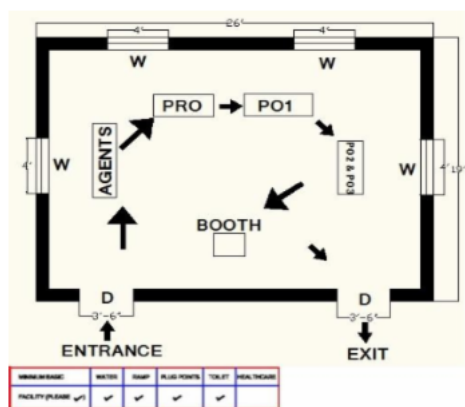

নির্বাচক নিবন্ধন আধিকারিকের স্বাক্ষর

Nazri Naksha

Google Map View

Polling Station Building Front View

Polling Station Front View

Cad View

Key MAP View

| | | | | | | | | | | | |
|----|------------|---|------------|----|------------------|---|------------|----|------------|--|------------|
| 1 | JQK1383306 | নাম : মীনা বেগম স্বামীর নাম: আক্তার সেখ বাড়ির নং : n0001 বয়স : 50 লিঙ্গ : মহিলা | ফটো উপলব্ধ | 2 | JQK1382829 | নাম : মহাম্মদ সেখ পিতার নাম: আব্বাসেম সেখ বাড়ির নং : n0001 বয়স : 46 লিঙ্গ : পুরুষ | ফটো উপলব্ধ | 3 | JQK2297851 | নাম : সানোয়ারা বেগম স্বামীর নাম: মহাম্মদ সেখ বাড়ির নং : n0001 বয়স : 40 লিঙ্গ : মহিলা | ফটো উপলব্ধ |
| 4 | YWL1993146 | নাম : মনিরা খাতুন স্বামীর নাম: সফিকুল সেখ বাড়ির নং : n0004 বয়স : 29 লিঙ্গ : মহিলা | ফটো উপলব্ধ | 5 | JQK0813881 | নাম : সেখ নাজির হোসেন পিতার নাম: সেখ মোস্তেজ আলি বাড়ির নং : n0212 বয়স : 60 লিঙ্গ : পুরুষ | ফটো উপলব্ধ | 6 | YWL2361947 | নাম : সেখ কামিরুল হক পিতার নাম: সলিম সেখ বাড়ির নং : এন0001 বয়স : 23 লিঙ্গ : পুরুষ | ফটো উপলব্ধ |
| 7 | YWL2361988 | নাম : শচীন ঘোষ পিতার নাম: ভোলানাথ ঘোষ বাড়ির নং : এন0001 বয়স : 24 লিঙ্গ : পুরুষ | ফটো উপলব্ধ | 8 | YWL2361939 | নাম : সধিতা ঘোষ পিতার নাম: কৃষ্ণ চন্দ্র ঘোষ বাড়ির নং : এন0001 বয়স : 23 লিঙ্গ : মহিলা | ফটো উপলব্ধ | 9 | YWL2035871 | নাম : নাসরিন সেখ স্বামীর নাম: সেখ সাহিদ বাড়ির নং : এন0001 বয়স : 26 লিঙ্গ : মহিলা | ফটো উপলব্ধ |
| 10 | YWL2531770 | নাম : জাহিদ হাসান শেখ পিতার নাম: মোহাম্মদ শেখ বাড়ির নং : এন0001 বয়স : 21 লিঙ্গ : পুরুষ | ফটো উপলব্ধ | 11 | YWL2531721 | নাম : সাহেব বাগ পিতার নাম: প্রশান্ত বাগ বাড়ির নং : এন0112 বয়স : 21 লিঙ্গ : পুরুষ | ফটো উপলব্ধ | 12 | YWL2361913 | নাম : সুশীলা খাতুন স্বামীর নাম: কবীর উদ্দিন সেখ বাড়ির নং : এন0091 বয়স : 24 লিঙ্গ : মহিলা | ফটো উপলব্ধ |
| 13 | YWL1965615 | নাম : হাসিনা খাতুন স্বামীর নাম: জহুর আলি সেখ বাড়ির নং : এন0090 বয়স : 26 লিঙ্গ : মহিলা | ফটো উপলব্ধ | 14 | YWL2476091 | নাম : নূরজাহান খাতুন স্বামীর নাম: আনসার সেখ বাড়ির নং : এন0124 বয়স : 33 লিঙ্গ : মহিলা | ফটো উপলব্ধ | 15 | YWL1527373 | নাম : কম্পনা ঘোষ স্বামীর নাম: নীলকণ্ঠ ঘোষ বাড়ির নং : n0268 বয়স : 31 লিঙ্গ : মহিলা | ফটো উপলব্ধ |
| 16 | YWL2035897 | নাম : সুমনা ঘোষ পিতার নাম: রমেশ চন্দ্র ঘোষ বাড়ির নং : এন0055 বয়স : 25 লিঙ্গ : মহিলা | ফটো উপলব্ধ | 17 | YWL2035913 | নাম : রনজিৎ ঘোষ পিতার নাম: তোতন ঘোষ বাড়ির নং : এন0061 বয়স : 25 লিঙ্গ : পুরুষ | ফটো উপলব্ধ | 18 | YWL2035905 | নাম : তৃষিতা ঘোষ অন্যান্য: নব কুমার ঘোষ বাড়ির নং : এন0047 বয়স : 25 লিঙ্গ : মহিলা | ফটো উপলব্ধ |
| 19 | YWL1946219 | নাম : মাস্তু ঘোষ স্বামীর নাম: শ্রীমন্ত ঘোষ বাড়ির নং : n0225 বয়স : 39 লিঙ্গ : মহিলা | ফটো উপলব্ধ | 20 | YWL1993104 | নাম : প্রিয়ান্কা ঘোষ স্বামীর নাম: বিরাজ ঘোষ বাড়ির নং : n0263 বয়স : 27 লিঙ্গ : মহিলা | ফটো উপলব্ধ | 21 | YWL1253129 | নাম : বিপ্লব ঘোষ পিতার নাম: উত্তম ঘোষ বাড়ির নং : n0054 বয়স : 34 লিঙ্গ : পুরুষ | ফটো উপলব্ধ |
| 22 | YWL1253145 | নাম : মনোতোষ ঘোষ পিতার নাম: রমেশ ঘোষ বাড়ির নং : n0039 বয়স : 36 লিঙ্গ : পুরুষ | ফটো উপলব্ধ | 23 | YWL1964535 | নাম : ইতিকা ঘোষ পিতার নাম: রাখহরি ঘোষ বাড়ির নং : N0031 বয়স : 27 লিঙ্গ : মহিলা | ফটো উপলব্ধ | 24 | YWL1902345 | নাম : প্রসেনজিত ঘোষ পিতার নাম: তোতন ঘোষ বাড়ির নং : n0061 বয়স : 28 লিঙ্গ : পুরুষ | ফটো উপলব্ধ |
| 25 | YWL1964501 | নাম : দিপীকা ঘোষ পিতার নাম: তাপস কুমার ঘোষ বাড়ির নং : N0130 বয়স : 28 লিঙ্গ : মহিলা | ফটো উপলব্ধ | 26 | YWL1964386 | নাম : শুক্লা ঘোষ স্বামীর নাম: রঘুনাথ ঘোষ বাড়ির নং : n0231 বয়স : 29 লিঙ্গ : মহিলা | ফটো উপলব্ধ | 27 | JQK1558261 | নাম : প্রশান্ত কুমার ঘোষ পিতার নাম: উত্তম কুমার ঘোষ বাড়ির নং : n0046 বয়স : 41 লিঙ্গ : পুরুষ | ফটো উপলব্ধ |
| 28 | YWL1559053 | নাম : অরিন্দম ঘোষ পিতার নাম: বাবুল ঘোষ বাড়ির নং : n0045 বয়স : 31 লিঙ্গ : পুরুষ | ফটো উপলব্ধ | 29 | WB/40/278/432557 | নাম : উত্তম ঘোষ পিতার নাম: বিশ্বনাথ ঘোষ বাড়ির নং : n0204 বয়স : 58 লিঙ্গ : পুরুষ | ফটো উপলব্ধ | 30 | JQK2296739 | নাম : মঞ্জু ঘোষ স্বামীর নাম: নির্মল ঘোষ বাড়ির নং : n0202 বয়স : 45 লিঙ্গ : মহিলা | ফটো উপলব্ধ |