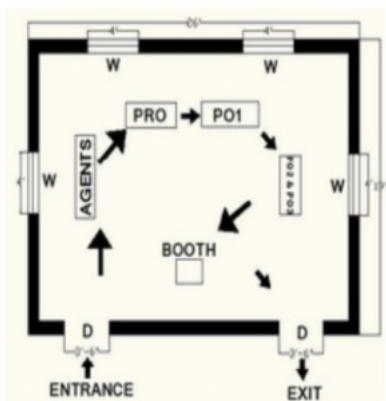

নির্বাচক নিবন্ধন আধিকারিকের স্বাক্ষর

Nazri Naksha

Google Map View

Polling Station Building Front View

Polling Station Front View

Cad View

Key MAP View

1 নাম : সাইফুদ্দিন বেগম পিতার নাম : সালাম সেখ বাড়ির নং : n0013 বয়স : 43 লিঙ্গ : পুরুষ	YWL1560275 ফটো উপলব্ধ	2 নাম : লিলি সেখ স্বামীর নাম : আরজালি সেখ বাড়ির নং : n0013 বয়স : 35 লিঙ্গ : মহিলা	JQK2570455 ফটো উপলব্ধ	3 নাম : আরোজ আলি সেখ পিতার নাম : জলিল সেখ বাড়ির নং : n0013 বয়স : 43 লিঙ্গ : পুরুষ	JQK2055127 ফটো উপলব্ধ
4 নাম : তুহিনা সেখ পিতার নাম : জলিল সেখ বাড়ির নং : n0013 বয়স : 48 লিঙ্গ : মহিলা	WB/40/278/438431 ফটো উপলব্ধ	5 নাম : আতাউর চৌধুরী পিতার নাম : হবিবুর চৌধুরী বাড়ির নং : n0053 বয়স : 56 লিঙ্গ : পুরুষ	WB/40/278/438166 ফটো উপলব্ধ	6 নাম : ফিরদৌসি চৌধুরী স্বামীর নাম : আতাউর চৌধুরী বাড়ির নং : n0053 বয়স : 40 লিঙ্গ : মহিলা	JQK2382364 ফটো উপলব্ধ
7 নাম : সাকিনা চৌধুরী স্বামীর নাম : চৌধুরী হেসিবুর রহমান বাড়ির নং : n0053 বয়স : 40 লিঙ্গ : মহিলা	JQK2382356 ফটো উপলব্ধ	8 নাম : আসুরা খাতুন স্বামীর নাম : চৌধুরী আব্দুল খালেক বাড়ির নং : n0051 বয়স : 65 লিঙ্গ : মহিলা	WB/40/278/438425 ফটো উপলব্ধ	9 নাম : চৌধুরী নবীউজ জামান পিতার নাম : চৌধুরী আব্দুল খালেক বাড়ির নং : n0051 বয়স : 46 লিঙ্গ : পুরুষ	JQK1432780 ফটো উপলব্ধ
10 নাম : সফি উজ জামান চৌধুরী পিতার নাম : আঃখালেক চৌধুরী বাড়ির নং : n0051 বয়স : 44 লিঙ্গ : পুরুষ	JQK1433341 ফটো উপলব্ধ	11 নাম : রেহানা সুলতানা স্বামীর নাম : চৌধুরী সফিউজ জামান বাড়ির নং : n0051 বয়স : 42 লিঙ্গ : মহিলা	JQK2299295 ফটো উপলব্ধ	12 নাম : চৌধুরী মহম্মদ সাবির পিতার নাম : চৌধুরী সাইকুজ জামান বাড়ির নং : n0055 বয়স : 29 লিঙ্গ : পুরুষ	YWL1745694 ফটো উপলব্ধ
13 নাম : মনিকা দাস স্বামীর নাম : প্রকাশ দাস বাড়ির নং : n0055 বয়স : 34 লিঙ্গ : মহিলা	YWL1364819 ফটো উপলব্ধ	14 নাম : চৌধুরী আশিকুল ইকবাল পিতার নাম : চৌধুরী আব্দুস সামাদ বাড়ির নং : n0055 বয়স : 48 লিঙ্গ : পুরুষ	JQK1433556 ফটো উপলব্ধ	15 নাম : নাহিনা বেগম স্বামীর নাম : সাইকুজ জামান বাড়ির নং : n0055 বয়স : 50 লিঙ্গ : মহিলা	JQK1433309 ফটো উপলব্ধ
16 নাম : আরোজ চৌধুরী পিতার নাম : চৌধুরী আব্দুস সামাদ বাড়ির নং : n0055 বয়স : 53 লিঙ্গ : পুরুষ	YWL2477487 ফটো উপলব্ধ	17 নাম : চৌধুরী আব্দুল মোহাইমেন পিতার নাম : চৌধুরী আব্দুস সামাদ বাড়ির নং : n0055 বয়স : 49 লিঙ্গ : পুরুষ	JQK1433440 ফটো উপলব্ধ	18 নাম : অরুণ চৌধুরী পিতার নাম : চৌধুরী আব্দুস সামাদ বাড়ির নং : n0055 বয়স : 50 লিঙ্গ : পুরুষ	WB/40/278/438086 ফটো উপলব্ধ
19 নাম : চৌধুরী আমিরুজ জামান পিতার নাম : চৌধুরী বদিউজ জামান বাড়ির নং : n0051 বয়স : 30 লিঙ্গ : পুরুষ	YWL1660927 ফটো উপলব্ধ	20 নাম : মানিয়া সুলতানা স্বামীর নাম : নবীউজ জামান বাড়ির নং : n0051 বয়স : 42 লিঙ্গ : মহিলা	JQK2299303 ফটো উপলব্ধ	21 নাম : আনহারা সুলতানা স্বামীর নাম : ইনামুল সেখ বাড়ির নং : n0052 বয়স : 32 লিঙ্গ : মহিলা	YWL1955434 ফটো উপলব্ধ
22 নাম : সাহিদা খাতুন স্বামীর নাম : চৌধুরী গোলাম গাউস হায়দার বাড়ির নং : n0263 বয়স : 34 লিঙ্গ : মহিলা	YWL1993062 ফটো উপলব্ধ	23 নাম : সেখ সুরুর আলি পিতার নাম : সেখ নাসের আলি বাড়ির নং : n0270 বয়স : 43 লিঙ্গ : পুরুষ	YWL1355817 ফটো উপলব্ধ	24 নাম : শান্তনা খাতুন স্বামীর নাম : মনসুর আলি সেখ বাড়ির নং : n0279 বয়স : 47 লিঙ্গ : মহিলা	YWL1903699 ফটো উপলব্ধ
25 নাম : আকলিমা বিবি মায়ের নাম : সইদা সেখ বাড়ির নং : n0053 বয়স : 59 লিঙ্গ : মহিলা	YWL1903475 ফটো উপলব্ধ	26 নাম : কাকলি বেগম স্বামীর নাম : সেখ সহর আলি বাড়ির নং : n0056 বয়স : 40 লিঙ্গ : মহিলা	YWL1955343 ফটো উপলব্ধ	27 নাম : সেখ রবিউল পিতার নাম : সেখ আলি হোসেন বাড়ির নং : n0053 বয়স : 45 লিঙ্গ : পুরুষ	YWL2036820 ফটো উপলব্ধ
28 নাম : সেখ জামির আলি পিতার নাম : মোহের সেখ বাড়ির নং : n0123 বয়স : 27 লিঙ্গ : পুরুষ	YWL2036473 ফটো উপলব্ধ	29 নাম : সেখ নাশিকুদ্দিন পিতার নাম : মোহের সেখ বাড়ির নং : n0123 বয়স : 28 লিঙ্গ : পুরুষ	YWL2036465 ফটো উপলব্ধ	30 নাম : চৌধুরী আমিরুজ জামান পিতার নাম : চৌধুরী আব্দুস সামাদ বাড়ির নং : n0055 বয়স : 53 লিঙ্গ : পুরুষ	JQK2299287 ফটো উপলব্ধ