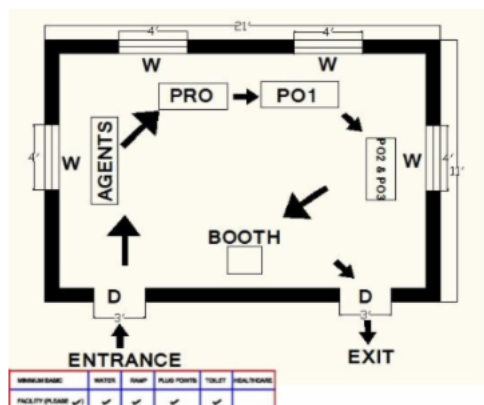

নির্বাচক নিবন্ধন আধিকারিকের স্বাক্ষর

Nazri Naksha

Google Map View

Polling Station Building Front View

Polling Station Front View

Cad View

Key MAP View

1 নাম : আসপিয়ার মল্লিক স্বামীর নাম : আবু বক্কর মল্লিক বাড়ির নং : n0046 বয়স : 46 লিঙ্গ : মহিলা	YWL2477032 ফটো উপলব্ধ	2 নাম : মনিরুল মল্লিক পিতার নাম : বাবর আলি মল্লিক বাড়ির নং : n0046 বয়স : 53 লিঙ্গ : পুরুষ	YWL2132793 ফটো উপলব্ধ	3 নাম : চম্পা বেগম মল্লিক স্বামীর নাম : মনিরুল মল্লিক বাড়ির নং : n0046 বয়স : 46 লিঙ্গ : মহিলা	JQK2519098 ফটো উপলব্ধ
4 নাম : গিয়াসউদ্দিন মল্লিক পিতার নাম : বাবর আলি মল্লিক বাড়ির নং : n0046 বয়স : 38 লিঙ্গ : পুরুষ	JQK2382596 ফটো উপলব্ধ	5 নাম : আফরোজা খাতুন পিতার নাম : মহ আব্দ আলি বাড়ির নং : n0099 বয়স : 73 লিঙ্গ : মহিলা	WB/40/278/441123 ফটো উপলব্ধ	6 নাম : মহঃ জাহির আব্বাসইমতিয়াজ মায়ের নাম : আফরোজা খাতুন বাড়ির নং : n0099 বয়স : 46 লিঙ্গ : পুরুষ	JQK1292663 ফটো উপলব্ধ
7 নাম : অরুনা আসরাফি মায়ের নাম : আফরোজা খাতুন বাড়ির নং : n0099 বয়স : 43 লিঙ্গ : মহিলা	JQK1575471 ফটো উপলব্ধ	8 নাম : মহনজরুল ইসলাম পিতার নাম : মহঃআবেদ আলি বাড়ির নং : n0099 বয়স : 65 লিঙ্গ : পুরুষ	WB/40/278/441126 ফটো উপলব্ধ	9 নাম : মেহেরুননেসা খাতুন স্বামীর নাম : মহ নজরুল ইসলাম বাড়ির নং : n0099 বয়স : 59 লিঙ্গ : মহিলা	WB/40/278/441293 ফটো উপলব্ধ
10 নাম : সেখ আফজালুল পিতার নাম : সেখ আহাম্মদ আলি বাড়ির নং : n0100 বয়স : 67 লিঙ্গ : পুরুষ	WB/40/278/441294 ফটো উপলব্ধ	11 নাম : সেখ খায়রুল আলম পিতার নাম : সেখ গোলাম আলি বাড়ির নং : n0100 বয়স : 78 লিঙ্গ : পুরুষ	WB/30/205/570396 ফটো উপলব্ধ	12 নাম : মনিরা বেগম স্বামীর নাম : সেখ খায়রুল আলম বাড়ির নং : n0100 বয়স : 46 লিঙ্গ : মহিলা	JQK1575257 ফটো উপলব্ধ
13 নাম : মুনসুরা বেগম স্বামীর নাম : সেখ মজিবুল হক বাড়ির নং : n0100 বয়স : 65 লিঙ্গ : মহিলা	WB/40/278/441283 ফটো উপলব্ধ	14 নাম : সেখ মইদুল হক পিতার নাম : সেখ মজিবুল হক বাড়ির নং : n0100 বয়স : 35 লিঙ্গ : পুরুষ	YWL1364892 ফটো উপলব্ধ	15 নাম : সেখ সিরাজ আব্বাস পিতার নাম : সেখ আফজালুল হক বাড়ির নং : n0100 বয়স : 41 লিঙ্গ : পুরুষ	JQK2300044 ফটো উপলব্ধ
16 নাম : সাহানারা খাতুন স্বামীর নাম : সেখ সিরাজ আব্বাস বাড়ির নং : n0100 বয়স : 42 লিঙ্গ : মহিলা	KGX2494151 ফটো উপলব্ধ	17 নাম : জাহেরুল হক পিতার নাম : আসেদ আলি বাড়ির নং : n0049 বয়স : 72 লিঙ্গ : পুরুষ	WB/40/278/441067 ফটো উপলব্ধ	18 নাম : সুফিয়া সেখ স্বামীর নাম : জাহেরুল হক সেখ বাড়ির নং : n0049 বয়স : 67 লিঙ্গ : মহিলা	YWL2132223 ফটো উপলব্ধ
19 নাম : সালেহার বিবি স্বামীর নাম : আতিয়ার রহমান শাহ বাড়ির নং : n0001 বয়স : 76 লিঙ্গ : মহিলা	WB/40/278/441319 ফটো উপলব্ধ	20 নাম : মণিরুল হক শাহ পিতার নাম : আতিয়ার রহমান শাহ বাড়ির নং : n0001 বয়স : 55 লিঙ্গ : পুরুষ	YWL2132231 ফটো উপলব্ধ	21 নাম : আনারুল হক শাহ পিতার নাম : আতিয়ার রহমান শাহ বাড়ির নং : n0001 বয়স : 44 লিঙ্গ : পুরুষ	JQK1575661 ফটো উপলব্ধ
22 নাম : মর্জিনা বেগম স্বামীর নাম : জিয়ারুল হক শাহ বাড়ির নং : n0001 বয়স : 52 লিঙ্গ : মহিলা	YWL2132728 ফটো উপলব্ধ	23 নাম : সেরিনা বেগম স্বামীর নাম : মনিরুল হক শাহ বাড়ির নং : n0001 বয়স : 48 লিঙ্গ : মহিলা	JQK1292853 ফটো উপলব্ধ	24 নাম : সেখ জিয়ারুল হক পিতার নাম : সেখ হবিবুল্লাহ বাড়ির নং : n0013 বয়স : 46 লিঙ্গ : পুরুষ	JQK1293208 ফটো উপলব্ধ
25 নাম : রায়হান হোসেন শাহ পিতার নাম : সিরাজুল হক শাহ বাড়ির নং : n0020 বয়স : 33 লিঙ্গ : পুরুষ	YWL1365352 ফটো উপলব্ধ	26 নাম : নূরজাহান খাতুন স্বামীর নাম : সাহাজাহান শাহ বাড়ির নং : n0020 বয়স : 39 লিঙ্গ : মহিলা	YWL1560861 ফটো উপলব্ধ	27 নাম : শাহ মোঃ ইকতারুল হায়দার পিতার নাম : হায়দার আলি শাহ বাড়ির নং : n0028 বয়স : 33 লিঙ্গ : পুরুষ	YWL1465426 ফটো উপলব্ধ
28 নাম : বেগম নূরনেহার স্বামীর নাম : আলি আসগর মন্ডল বাড়ির নং : n0077 বয়স : 63 লিঙ্গ : মহিলা	WB/40/278/441065 ফটো উপলব্ধ	29 নাম : আতিকুল আলম মন্ডল পিতার নাম : আলি আজগর মন্ডল বাড়ির নং : n0077 বয়স : 33 লিঙ্গ : পুরুষ	YWL1465251 ফটো উপলব্ধ	30 নাম : আমিনা খাতুন স্বামীর নাম : রাহিবুল হক মণ্ডল বাড়ির নং : n0120 বয়স : 35 লিঙ্গ : মহিলা	YWL1364934 ফটো উপলব্ধ