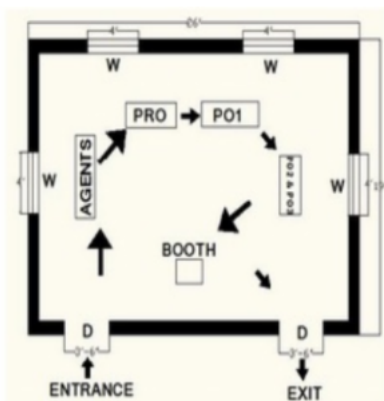

নির্বাচক নিবন্ধন আধিকারিকের স্বাক্ষর

Nazri Naksha

Google Map View

Polling Station Building Front View

Polling Station Front View

Cad View

Key MAP View

1 নাম : সরমা কর্মকার স্বামীর নাম: বিদ্যাৎ কর্মকার বাড়ির নং : n0001 বয়স : 68 লিঙ্গ : মহিলা ফটো উপলব্ধ	WB/40/278/021135	2 নাম : লক্ষী গোসাঁই স্বামীর নাম: মহাদেব গোসাঁই বাড়ির নং : n0092 বয়স : 49 লিঙ্গ : মহিলা ফটো উপলব্ধ	WB/40/278/021754	3 নাম : রঞ্জন গোসাঁই পিতার নাম: মহাদেব গোসাঁই বাড়ির নং : এন0092 বয়স : 25 লিঙ্গ : পুরুষ ফটো উপলব্ধ	YWL2025773
4 নাম : দেবু গোসাঁই পিতার নাম: নকুল গোসাঁই বাড়ির নং : n0092 বয়স : 83 লিঙ্গ : পুরুষ ফটো উপলব্ধ	WB/40/278/021469	5 নাম : মহাদেব গোসাঁই পিতার নাম: দেবু গোসাঁই বাড়ির নং : n0092 বয়স : 54 লিঙ্গ : পুরুষ ফটো উপলব্ধ	WB/40/278/021726	6 নাম : ছবি গোসাঁই পিতার নাম: মহাদেব গোসাঁই বাড়ির নং : n0092 বয়স : 30 লিঙ্গ : মহিলা ফটো উপলব্ধ	YWL1633262
7 নাম : অর্জুন গোসাঁই পিতার নাম: মহাদেব গোসাঁই বাড়ির নং : এন0092 বয়স : 23 লিঙ্গ : পুরুষ ফটো উপলব্ধ	YWL2341139	8 নাম : তন্ময় ঘোষ পিতার নাম: হিরন্ময় ঘোষ বাড়ির নং : n0054 বয়স : 32 লিঙ্গ : পুরুষ ফটো উপলব্ধ	YWL1522952	9 নাম : লক্ষী ঘোষ স্বামীর নাম: উৎপল ঘোষ বাড়ির নং : n0221 বয়স : 28 লিঙ্গ : মহিলা ফটো উপলব্ধ	YWL1978220
10 নাম : কালাচাঁদ ঘোষ পিতার নাম: সুজিত ঘোষ বাড়ির নং : n0159 বয়স : 27 লিঙ্গ : পুরুষ ফটো উপলব্ধ	YWL1879709	11 নাম : ভোলানাথ ঘোষ পিতার নাম: রঘুনাথ ঘোষ বাড়ির নং : n0078 বয়স : 27 লিঙ্গ : পুরুষ ফটো উপলব্ধ	YWL1879725	12 নাম : মিন্টু কুমার ঘোষ পিতার নাম: মধুসূদন ঘোষ বাড়ির নং : n0051 বয়স : 27 লিঙ্গ : পুরুষ ফটো উপলব্ধ	YWL1879741
13 নাম : রাখী ঘোষ স্বামীর নাম: অসীম কুমার ঘোষ বাড়ির নং : n0118 বয়স : 27 লিঙ্গ : মহিলা ফটো উপলব্ধ	YWL1879758	14 নাম : রানা ঘোষ পিতার নাম: গৌতম ঘোষ বাড়ির নং : n0039 বয়স : 27 লিঙ্গ : পুরুষ ফটো উপলব্ধ	YWL1879766	15 নাম : পদ্মরানী ঘোষ স্বামীর নাম: হিরন্ময় ঘোষ বাড়ির নং : n0054 বয়স : 55 লিঙ্গ : মহিলা ফটো উপলব্ধ	WB/40/278/021621
16 নাম : রিঙ্কু ঘোষ স্বামীর নাম: বিশ্বজিৎ ঘোষ বাড়ির নং : n0053 বয়স : 33 লিঙ্গ : মহিলা ফটো উপলব্ধ	YWL1441468	17 নাম : তারকনাথ ঘোষ পিতার নাম: এককন্ডি ঘোষ বাড়ির নং : n0053 বয়স : 67 লিঙ্গ : পুরুষ ফটো উপলব্ধ	WB/40/278/021542	18 নাম : মনোজ কুমার ঘোষ পিতার নাম: তারক নাথ ঘোষ বাড়ির নং : n0051 বয়স : 36 লিঙ্গ : পুরুষ ফটো উপলব্ধ	YWL1166891
19 নাম : চন্দনা ঘোষ স্বামীর নাম: রমেশ ঘোষ বাড়ির নং : n0049 বয়স : 27 লিঙ্গ : মহিলা ফটো উপলব্ধ	YWL1879832	20 নাম : বিল্টু কুমার ঘোষ পিতার নাম: তারক নাথ ঘোষ বাড়ির নং : n0051 বয়স : 40 লিঙ্গ : পুরুষ ফটো উপলব্ধ	YWL1316918	21 নাম : মমতা ঘোষ স্বামীর নাম: তারক নাথ ঘোষ বাড়ির নং : n0051 বয়স : 66 লিঙ্গ : মহিলা ফটো উপলব্ধ	WB/40/278/021514
22 নাম : টুনু ঘোষ স্বামীর নাম: তাপস কুমার ঘোষ বাড়ির নং : n0066 বয়স : 56 লিঙ্গ : মহিলা ফটো উপলব্ধ	WB/40/278/021141	23 নাম : তাপস কুমার ঘোষ পিতার নাম: অনিল ঘোষ বাড়ির নং : n0066 বয়স : 65 লিঙ্গ : পুরুষ ফটো উপলব্ধ	WB/40/278/021392	24 নাম : সুফল ঘোষ পিতার নাম: মহিমা ঘোষ বাড়ির নং : n0033 বয়স : 56 লিঙ্গ : পুরুষ ফটো উপলব্ধ	WB/40/278/021388
25 নাম : অমিত ঘোষ পিতার নাম: ষড়ানন ঘোষ বাড়ির নং : n0029 বয়স : 29 লিঙ্গ : পুরুষ ফটো উপলব্ধ	YWL1725357	26 নাম : আল্পনা ঘোষ স্বামীর নাম: মিহির ঘোষ বাড়ির নং : n0024 বয়স : 62 লিঙ্গ : মহিলা ফটো উপলব্ধ	WB/40/278/021272	27 নাম : সাথী ঘোষ স্বামীর নাম: গদাধর ঘোষ বাড়ির নং : এন0045 বয়স : 27 লিঙ্গ : মহিলা ফটো উপলব্ধ	YWL1944446
28 নাম : সন্তু হাজরা পিতার নাম: বাপী নাথ হাজরা বাড়ির নং : এন0035 বয়স : 25 লিঙ্গ : পুরুষ ফটো উপলব্ধ	YWL2025856	29 নাম : মনোজিৎ ঘোষ পিতার নাম: বুদ্ধদেব ঘোষ বাড়ির নং : এন0118 বয়স : 25 লিঙ্গ : পুরুষ ফটো উপলব্ধ	YWL2025823	30 নাম : সুমনা ঘোষ স্বামীর নাম: রমেন কুমার ঘোষ বাড়ির নং : n0236 বয়স : 26 লিঙ্গ : মহিলা ফটো উপলব্ধ	YWL1993021