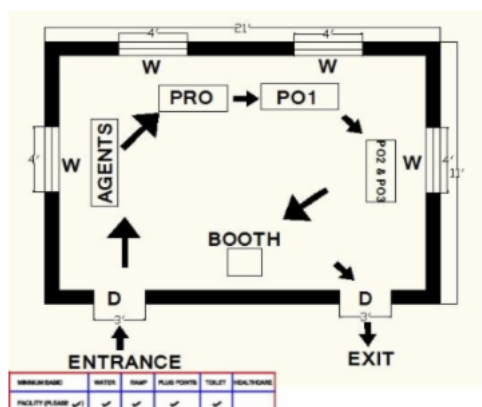

নির্বাচক নিবন্ধন আধিকারিকের স্বাক্ষর

Nazri Naksha

Google Map View

Polling Station Building Front View

Polling Station Front View

Cad View

Key MAP View

1 নাম : আসমিনা খাতুন স্বামীর নাম: সাইফুদ্দিন শিকদার বাড়ির নং : n0138 বয়স : 29 লিঙ্গ : মহিলা	YWL1872076 ফটো উপলব্ধ	2 নাম : আজিজা খাতুন স্বামীর নাম: চিতল আলি শাহ বাড়ির নং : n0065 বয়স : 33 লিঙ্গ : মহিলা	YWL1904994 ফটো উপলব্ধ	3 নাম : কাশ্মীরা মন্ডল স্বামীর নাম: লালন মন্ডল বাড়ির নং : n0115 বয়স : 37 লিঙ্গ : মহিলা	YWL1465665 ফটো উপলব্ধ
4 নাম : রেজনা খাতুন স্বামীর নাম: মানিক মন্ডল বাড়ির নং : n0166 বয়স : 29 লিঙ্গ : মহিলা	YWL1969468 ফটো উপলব্ধ	5 নাম : সাবিনা খাতুন স্বামীর নাম: হাফিজুল শাহ বাড়ির নং : n0169 বয়স : 27 লিঙ্গ : মহিলা	YWL1969492 ফটো উপলব্ধ	6 নাম : রুপা বেগম স্বামীর নাম: জাহির আব্বাস সেখ বাড়ির নং : n0177 বয়স : 29 লিঙ্গ : মহিলা	YWL1969575 ফটো উপলব্ধ
7 নাম : চম্পা খাতুন স্বামীর নাম: আরফত আলি মন্ডল বাড়ির নং : n0181 বয়স : 29 লিঙ্গ : মহিলা	YWL1988898 ফটো উপলব্ধ	8 নাম : সামসিয়া খাতুন পিতার নাম: হাজার সেখ বাড়ির নং : ভাগড়া বয়স : 38 লিঙ্গ : মহিলা	JQK2384626 ফটো উপলব্ধ	9 নাম : মফিয়া খাতুন স্বামীর নাম: রাজা সেখ বাড়ির নং : n0147 বয়স : 31 লিঙ্গ : মহিলা	YWL1969278 ফটো উপলব্ধ
10 নাম : পিংকি খাতুন পিতার নাম: সামসজ্জামান শাহ বাড়ির নং : n0192 বয়স : 27 লিঙ্গ : মহিলা	YWL2014280 ফটো উপলব্ধ	11 নাম : সাহিনা বেগম স্বামীর নাম: বসির সেখ বাড়ির নং : n0162 বয়স : 26 লিঙ্গ : মহিলা	YWL1969427 ফটো উপলব্ধ	12 নাম : সাবিনা পারভিন স্বামীর নাম: এস. এম. আলতাফ হোসেন বাড়ির নং : n0116 বয়স : 38 লিঙ্গ : মহিলা	JQK2469310 ফটো উপলব্ধ
13 নাম : ফরিদা খাতুন পিতার নাম: রফিকুল আলম শাহ বাড়ির নং : n0149 বয়স : 27 লিঙ্গ : মহিলা	YWL1969294 ফটো উপলব্ধ	14 নাম : জেসমিন বেগম স্বামীর নাম: তাপাজুল সেখ বাড়ির নং : n0040 বয়স : 40 লিঙ্গ : মহিলা	YWL1562206 ফটো উপলব্ধ	15 নাম : হাজলেম বেগম স্বামীর নাম: মোফিজুল সেখ বাড়ির নং : n0040 বয়স : 40 লিঙ্গ : মহিলা	YWL2613206 ফটো উপলব্ধ
16 নাম : নূরজাহান খাতুন স্বামীর নাম: পিয়াস উদ্দিন শাহ বাড়ির নং : n0185 বয়স : 34 লিঙ্গ : মহিলা	YWL1476431 ফটো উপলব্ধ	17 নাম : নাসির সেখ পিতার নাম: আনোয়ার আলি সেখ বাড়ির নং : n0007 বয়স : 38 লিঙ্গ : পুরুষ	JQK2519692 ফটো উপলব্ধ	18 নাম : বলিবলি খাতুন স্বামীর নাম: মাসুদ শাহ বাড়ির নং : n0174 বয়স : 27 লিঙ্গ : মহিলা	YWL1969542 ফটো উপলব্ধ
19 নাম : সেখ মোফিজুল পিতার নাম: ইঞ্জেল সেখ বাড়ির নং : n0040 বয়স : 66 লিঙ্গ : পুরুষ	YWL2281830 ফটো উপলব্ধ	20 নাম : সেখ আবু বকর সিদ্দিক পিতার নাম: সেখ আনোয়ার আলি বাড়ির নং : n0007 বয়স : 46 লিঙ্গ : পুরুষ	JQK1575687 ফটো উপলব্ধ	21 নাম : মনসুরা খাতুন স্বামীর নাম: সাদিক হোসেন শাহ বাড়ির নং : n0161 বয়স : 29 লিঙ্গ : মহিলা	YWL1969310 ফটো উপলব্ধ
22 নাম : সেখ জালাল উদ্দিন পিতার নাম: সেখ আনোয়ার আলি বাড়ির নং : n0007 বয়স : 36 লিঙ্গ : পুরুষ	YWL1365923 ফটো উপলব্ধ	23 নাম : বলিবলি মন্ডল স্বামীর নাম: জামিরুল হক মন্ডল বাড়ির নং : n0012 বয়স : 40 লিঙ্গ : মহিলা	DWH2875466 ফটো উপলব্ধ	24 নাম : নাজমা খাতুন স্বামীর নাম: রায়হান সেখ বাড়ির নং : এন0203 বয়স : 33 লিঙ্গ : মহিলা	YWL1660596 ফটো উপলব্ধ
25 নাম : সায়রা খাতুন স্বামীর নাম: নাসির সেখ বাড়ির নং : এন0007 বয়স : 26 লিঙ্গ : মহিলা	YWL2037034 ফটো উপলব্ধ	26 নাম : ফেরদৌসী সুলতানা স্বামীর নাম: নাজিবুল হক শাহ বাড়ির নং : n0163 বয়স : 30 লিঙ্গ : মহিলা	YWL1969435 ফটো উপলব্ধ	27 নাম : নারগিস খাতুন স্বামীর নাম: কিতাবুল হক মণ্ডল বাড়ির নং : n0194 বয়স : 29 লিঙ্গ : মহিলা	YWL1835917 ফটো উপলব্ধ
28 নাম : আলেয়া খাতুন স্বামীর নাম: সেখ আবু বকর সিদ্দিক বাড়ির নং : এন0007 বয়স : 29 লিঙ্গ : মহিলা	YWL2012649 ফটো উপলব্ধ	29 নাম : সেখ আফরোজা স্বামীর নাম: সেখ মজিবুল হক বাড়ির নং : এন0095 বয়স : 26 লিঙ্গ : মহিলা	YWL2036994 ফটো উপলব্ধ	30 নাম : সামিনা আক্তারি বেগম স্বামীর নাম: সেখ মুস্তাক মন্ডল বাড়ির নং : n0006 বয়স : 50 লিঙ্গ : মহিলা	YWL2281632 ফটো উপলব্ধ